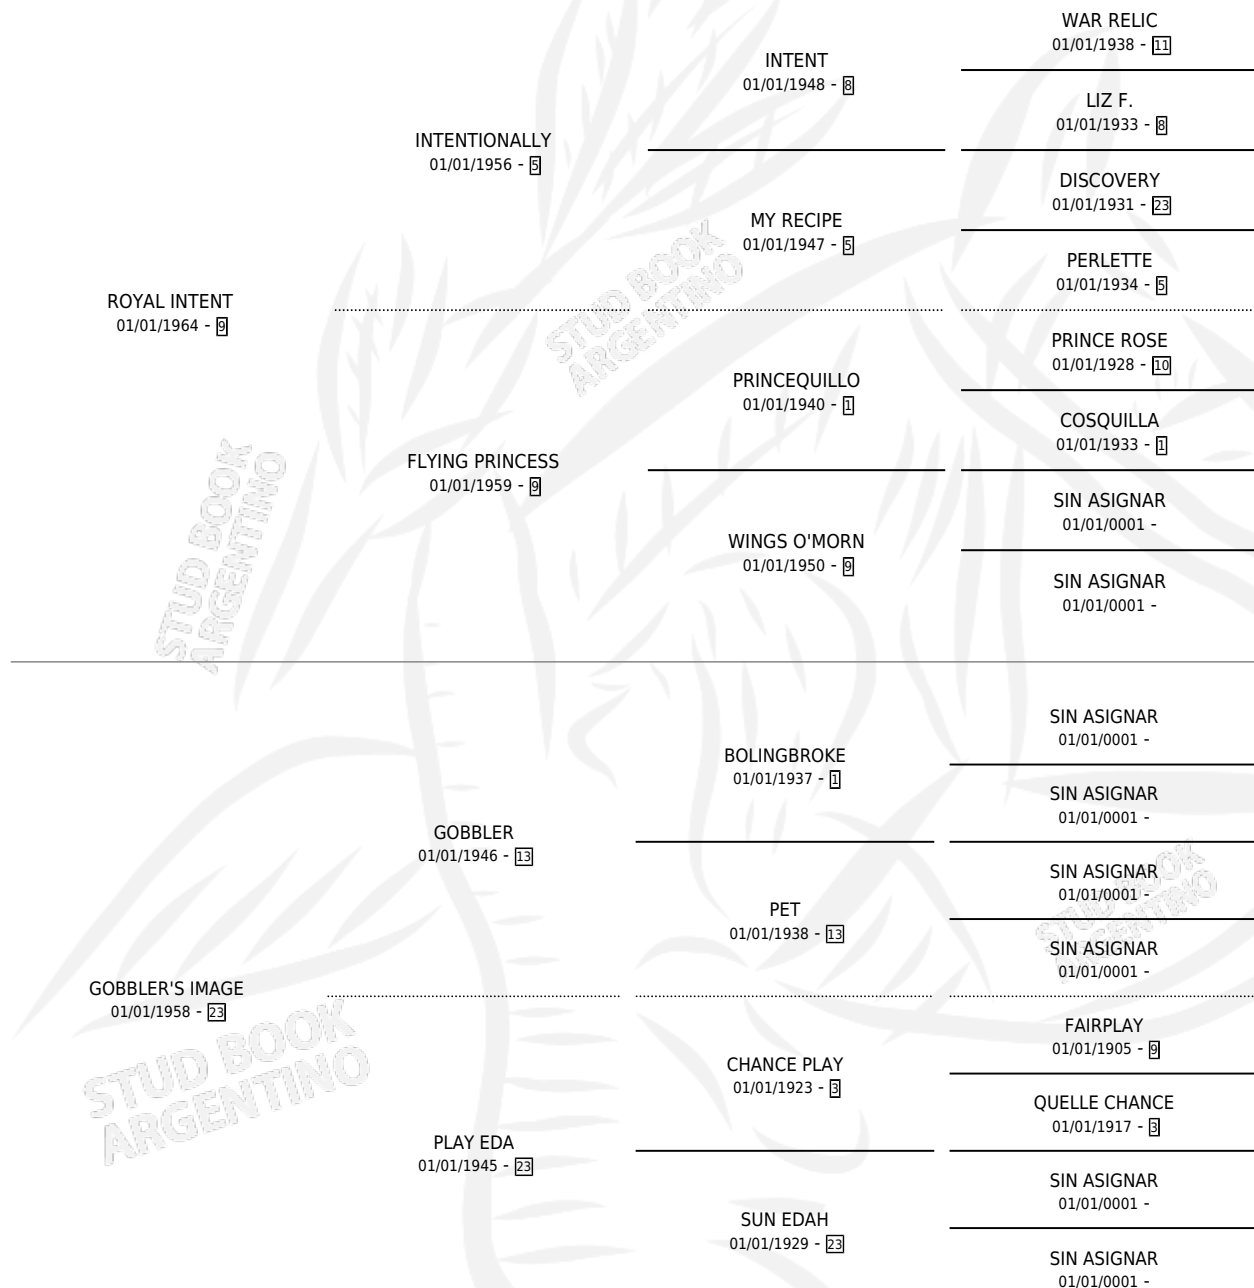

MY DEAR PLUM

por ROYAL INTENT y GOBBLER'S IMAGE por GOBBLER

Argentina · Hembra · Zaino · SP · 01/01/1969
Familia 23 · Volumen 27

ESTADO

TIPIFICACIÓN SANGUÍNEA	X
TIPIFICACIÓN POR ADN	X
PASAPORTE	X
IDENTIFICACIÓN POR MICROCHIP	X
REPRODUCTOR	X

Lugar de nacimiento: Campo particular

Criador: Sin dato

~

HIJOS

	MACHOS	HEMBRAS
1 NACIERON	1	0
SIN ACTUACIONES		

PEDIGREE

MY DEAR PLUM

Datos oficiales del Stud Book Argentino