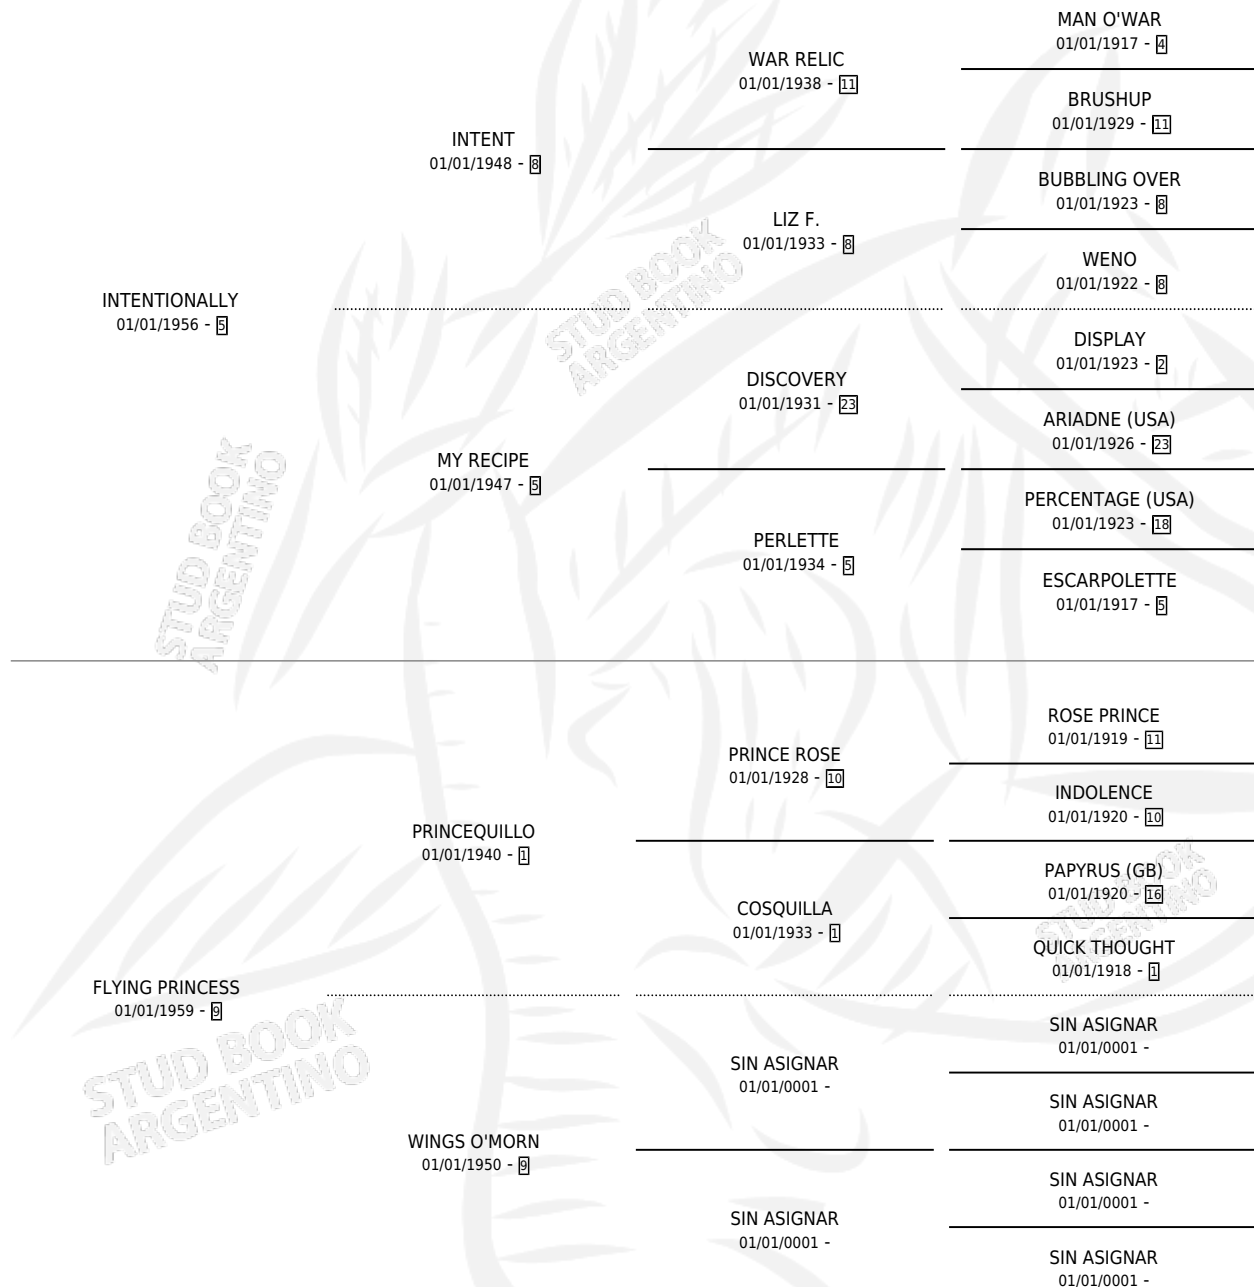

ROYAL INTENT

por **INTENTIONALLY** y **FLYING PRINCESS** por **PRINCEQUILLO**

Argentina · Macho · Alazan · SP · 01/01/1964
Familia 9 · Volumen 25

ESTADO

TIPIFICACIÓN SANGUÍNEA	X
TIPIFICACIÓN POR ADN	X
PASAPORTE	X
IDENTIFICACIÓN POR MICROCHIP	X
REPRODUCTOR	X

Lugar de nacimiento: Campo particular

Criador: Sin dato

~

HIJOS

	MACHOS	HEMBRAS
1 NACIERON	0	1
SIN ACTUACIONES		

PEDIGREE

ROYAL INTENT

Datos oficiales del Stud Book Argentino