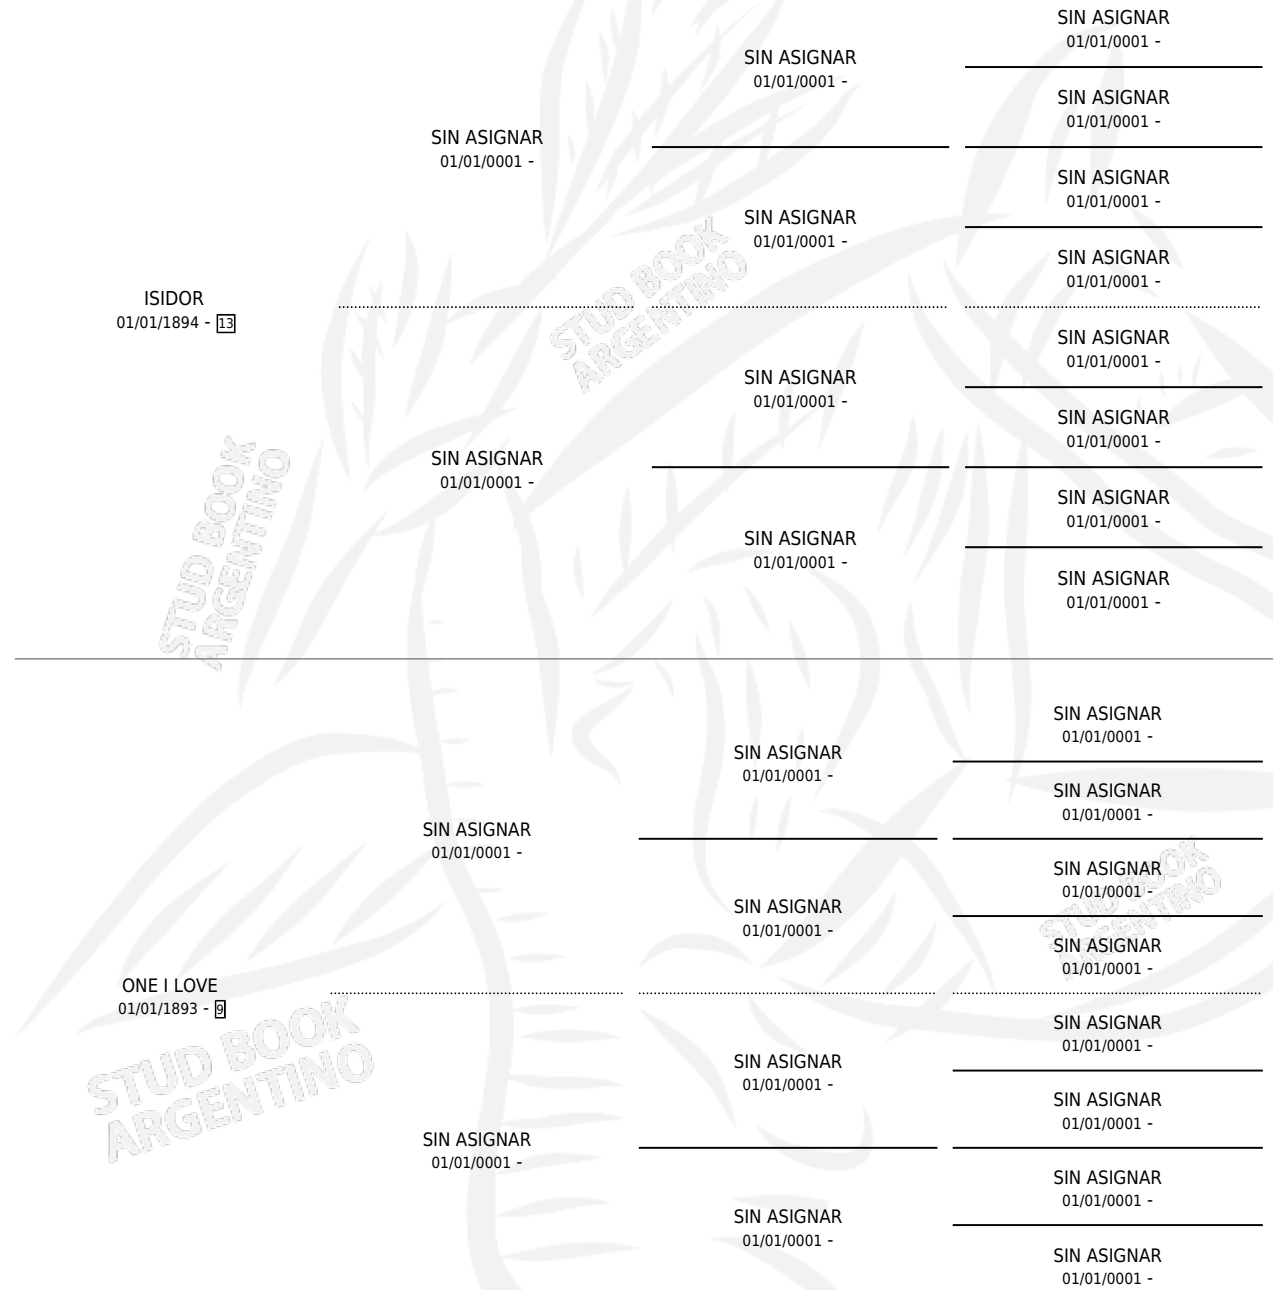

Lugar de nacimiento: Campo particular

Criador: Sin dato

~

HIJOS

	MACHOS	HEMBRAS
1 NACIERON	0	1
SIN ACTUACIONES		

PEDIGREE

AFFECTION

Datos oficiales del Stud Book Argentino