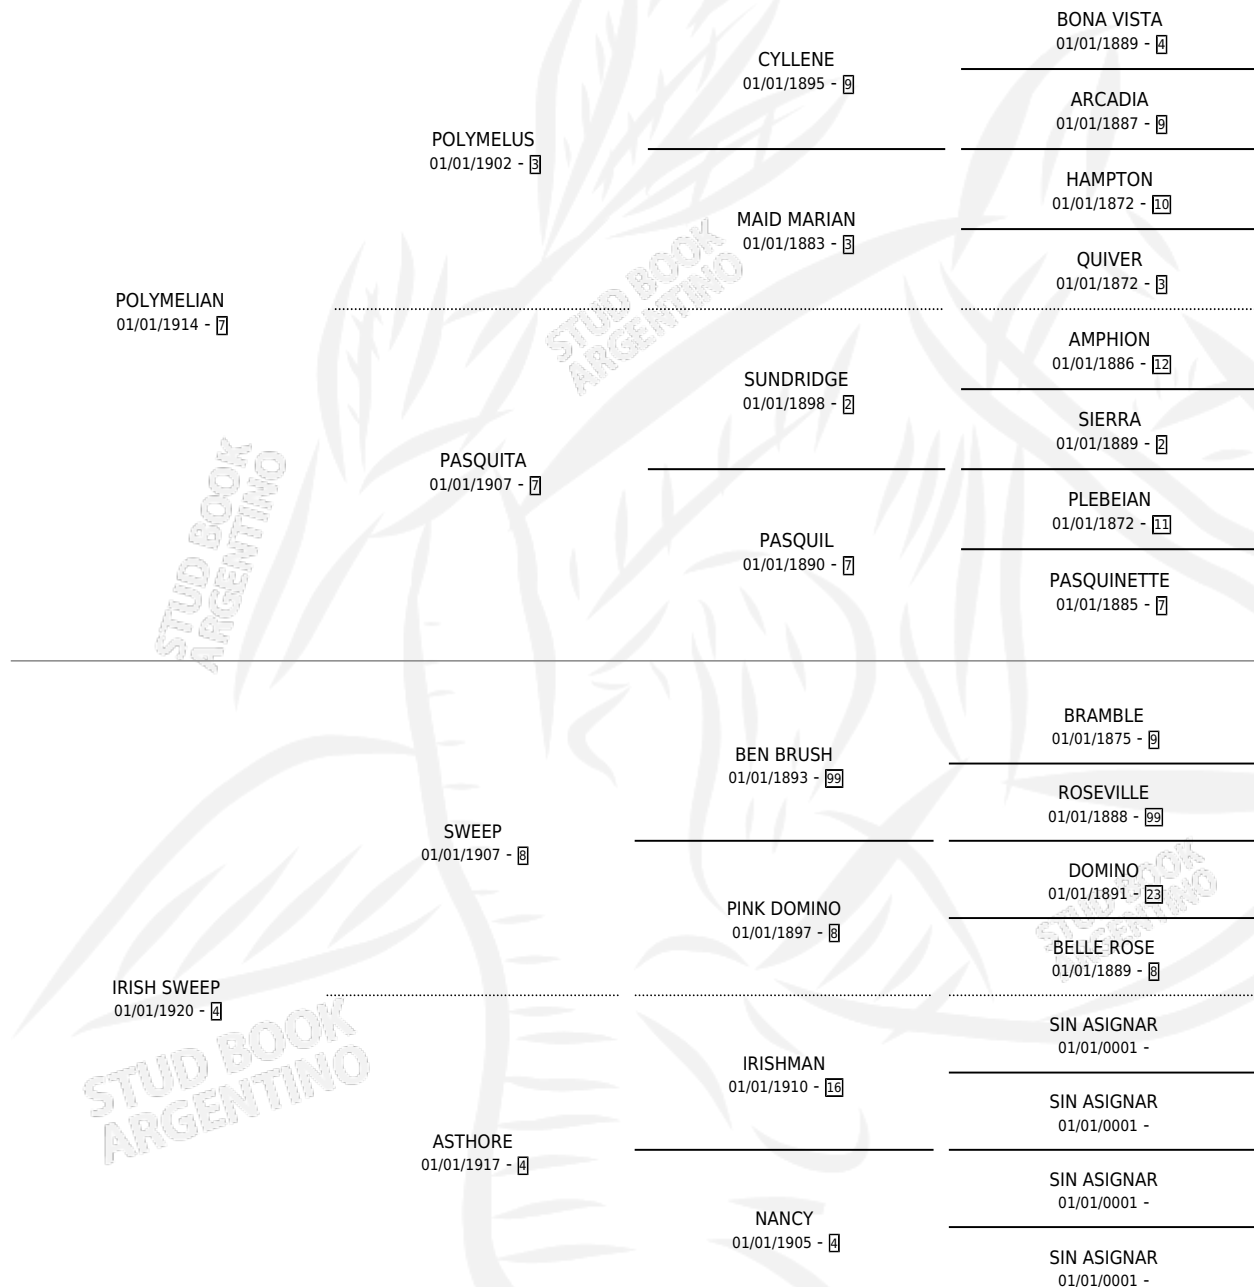

IRISH POLLY

por POLYMELIAN y IRISH SWEEP por SWEEP

Argentina · Hembra · Zaino Doradillo · SP · 01/01/1927
Familia 4-m · Volumen 13

ESTADO

TIPIFICACIÓN SANGUÍNEA	X
TIPIFICACIÓN POR ADN	X
PASAPORTE	X
IDENTIFICACIÓN POR MICROCHIP	X
REPRODUCTOR	X

Lugar de nacimiento: Campo particular

Criador: Sin dato

~

HIJOS

	MACHOS	HEMBRAS
1 NACIERON	1	0

SIN ACTUACIONES

PEDIGREE

IRISH POLLY