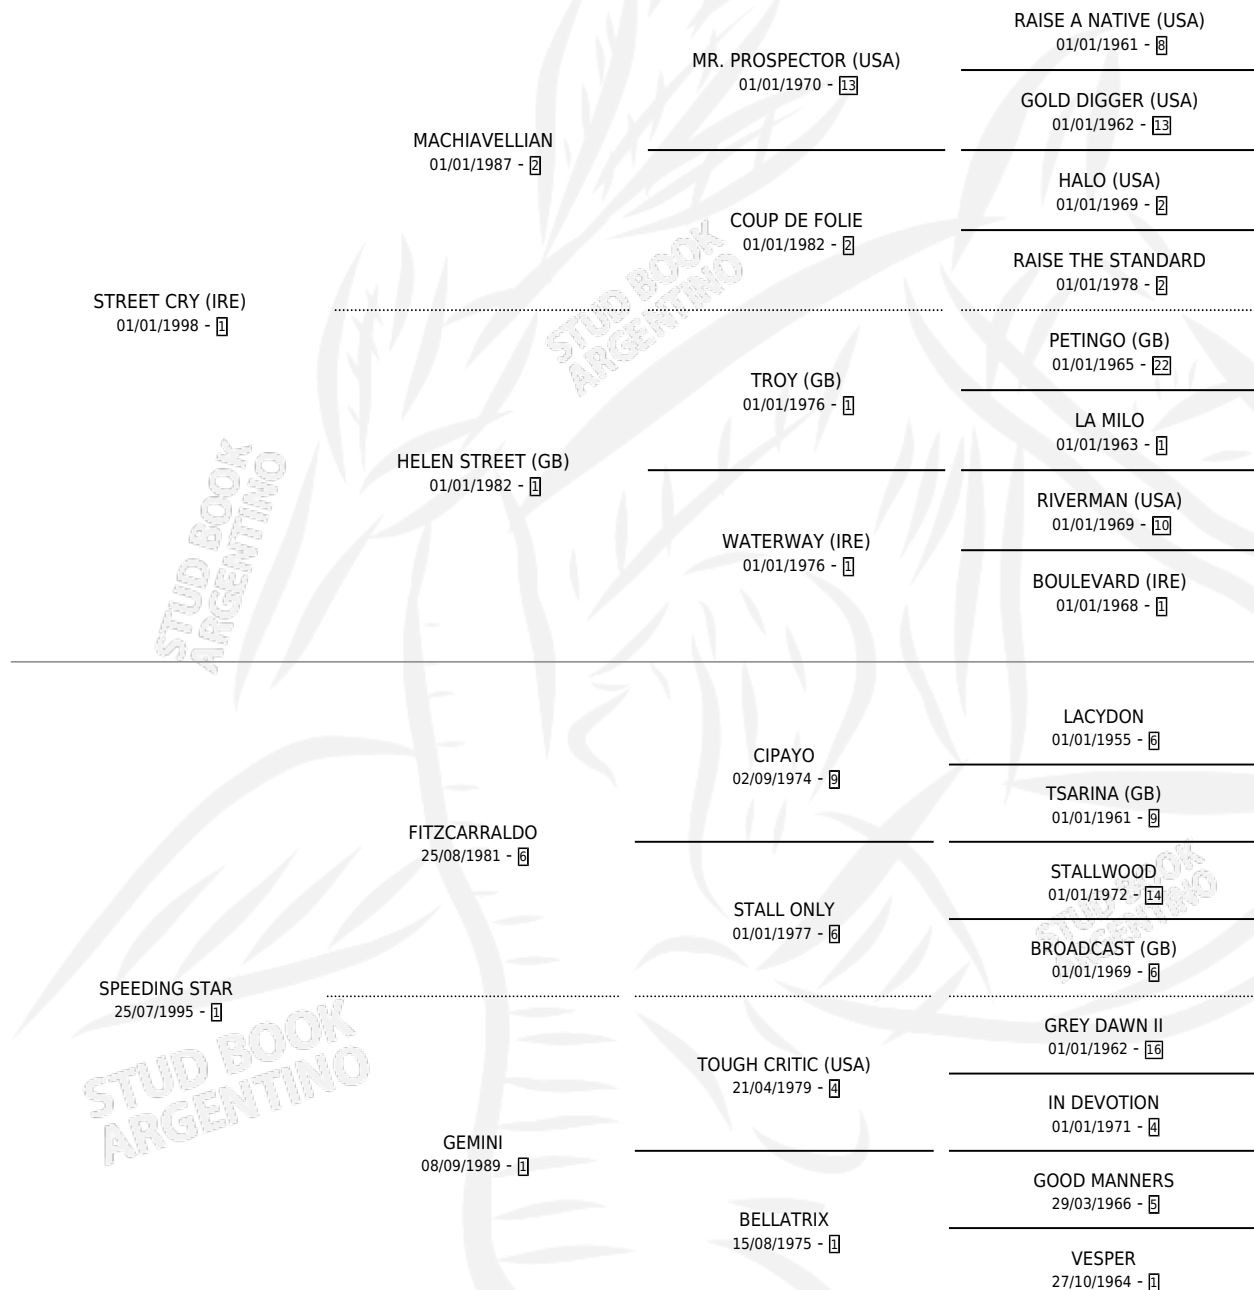

PYXIS (USA)

por **STREET CRY (IRE)** y **SPEEDING STAR** por **FITZCARRALDO**

Estados Unidos · Hembra · Alazan · SP · 04/02/2004
Familia 1-g · Volumen web

ESTADO

TIPIFICACIÓN SANGUÍNEA	X
TIPIFICACIÓN POR ADN	✓
PASAPORTE	✓
IDENTIFICACIÓN POR MICROCHIP	X
REPRODUCTOR	✓

Lugar de nacimiento: Estados Unidos

Criador: Extranjero

~

HIJOS

	MACHOS	HEMBRAS
8 NACIERON	3	5
7 CORRIERON	3	4
5 GANARON	2	3
2 GANADORES CL	2 GANADORES GR	0 GANADORES G1

PEDIGREE