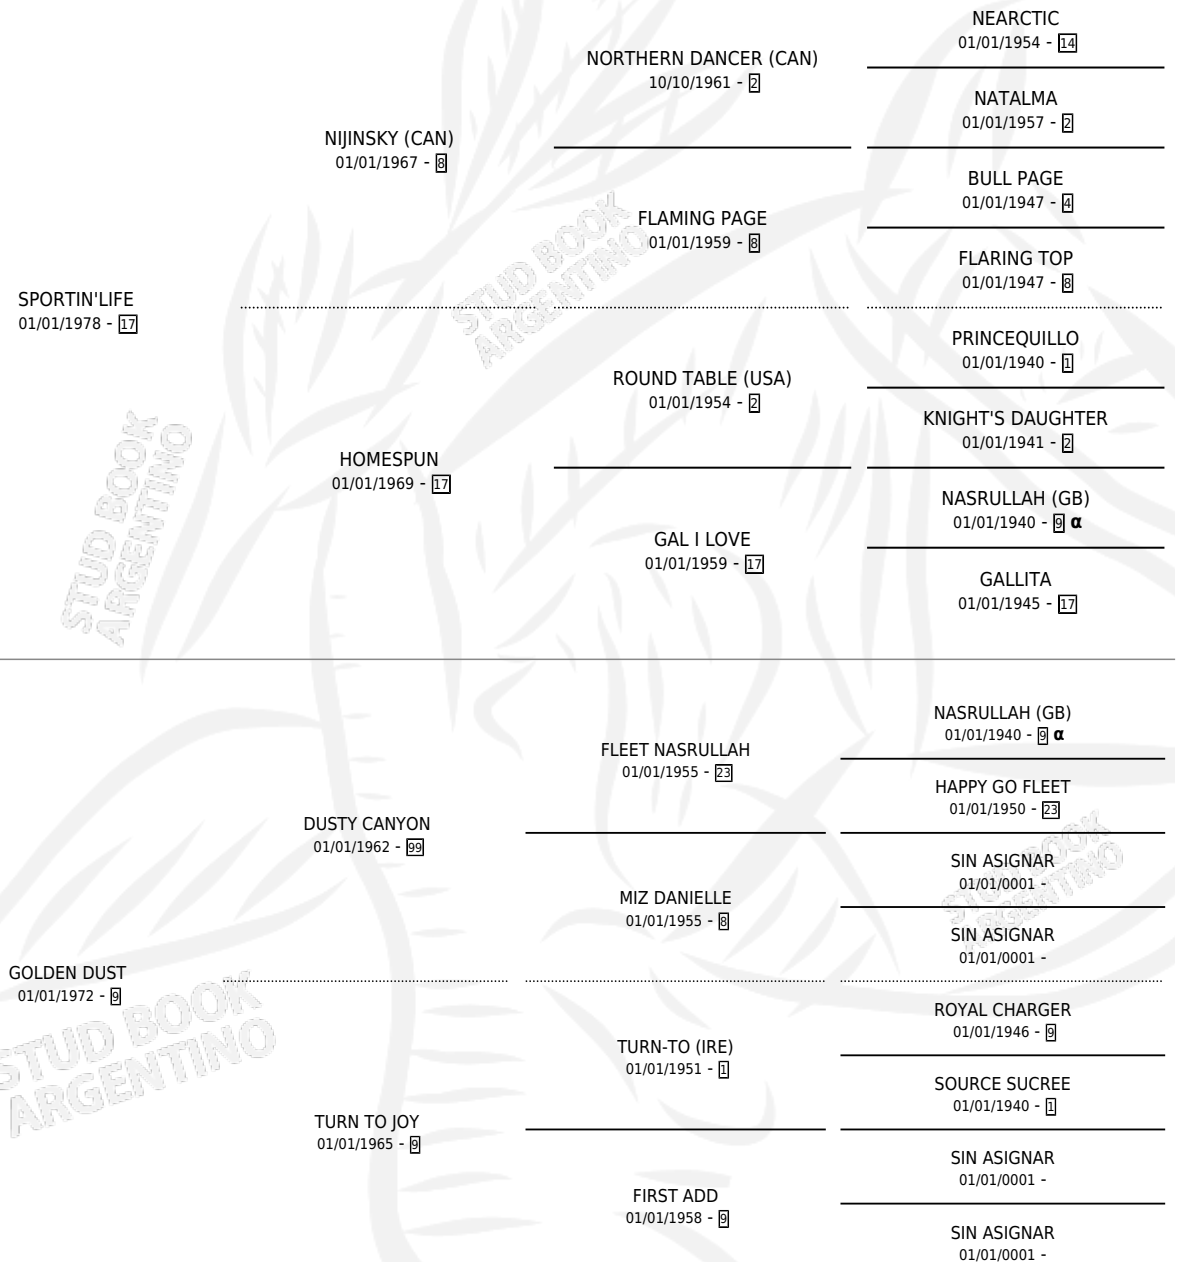

BET TWICE

por **SPORTIN'LIFE** y **GOLDEN DUST** por **DUSTY CANYON**

Argentina · Macho · Zaino Colorado · SP · 01/01/1984
Familia 9 · Volumen 32

ESTADO

TIPIFICACIÓN SANGUÍNEA	X
TIPIFICACIÓN POR ADN	X
PASAPORTE	X
IDENTIFICACIÓN POR MICROCHIP	X
REPRODUCTOR	X

Lugar de nacimiento: Campo particular

Criador: Sin dato

~

HIJOS

	MACHOS	HEMBRAS
3 NACIERON	1	2
1 CORRIERON	1	0
1 GANARON	1	0
0 GANADORES CL	0 GANADORES GR	0 GANADORES G1

PEDIGREE

INBREEDING : α