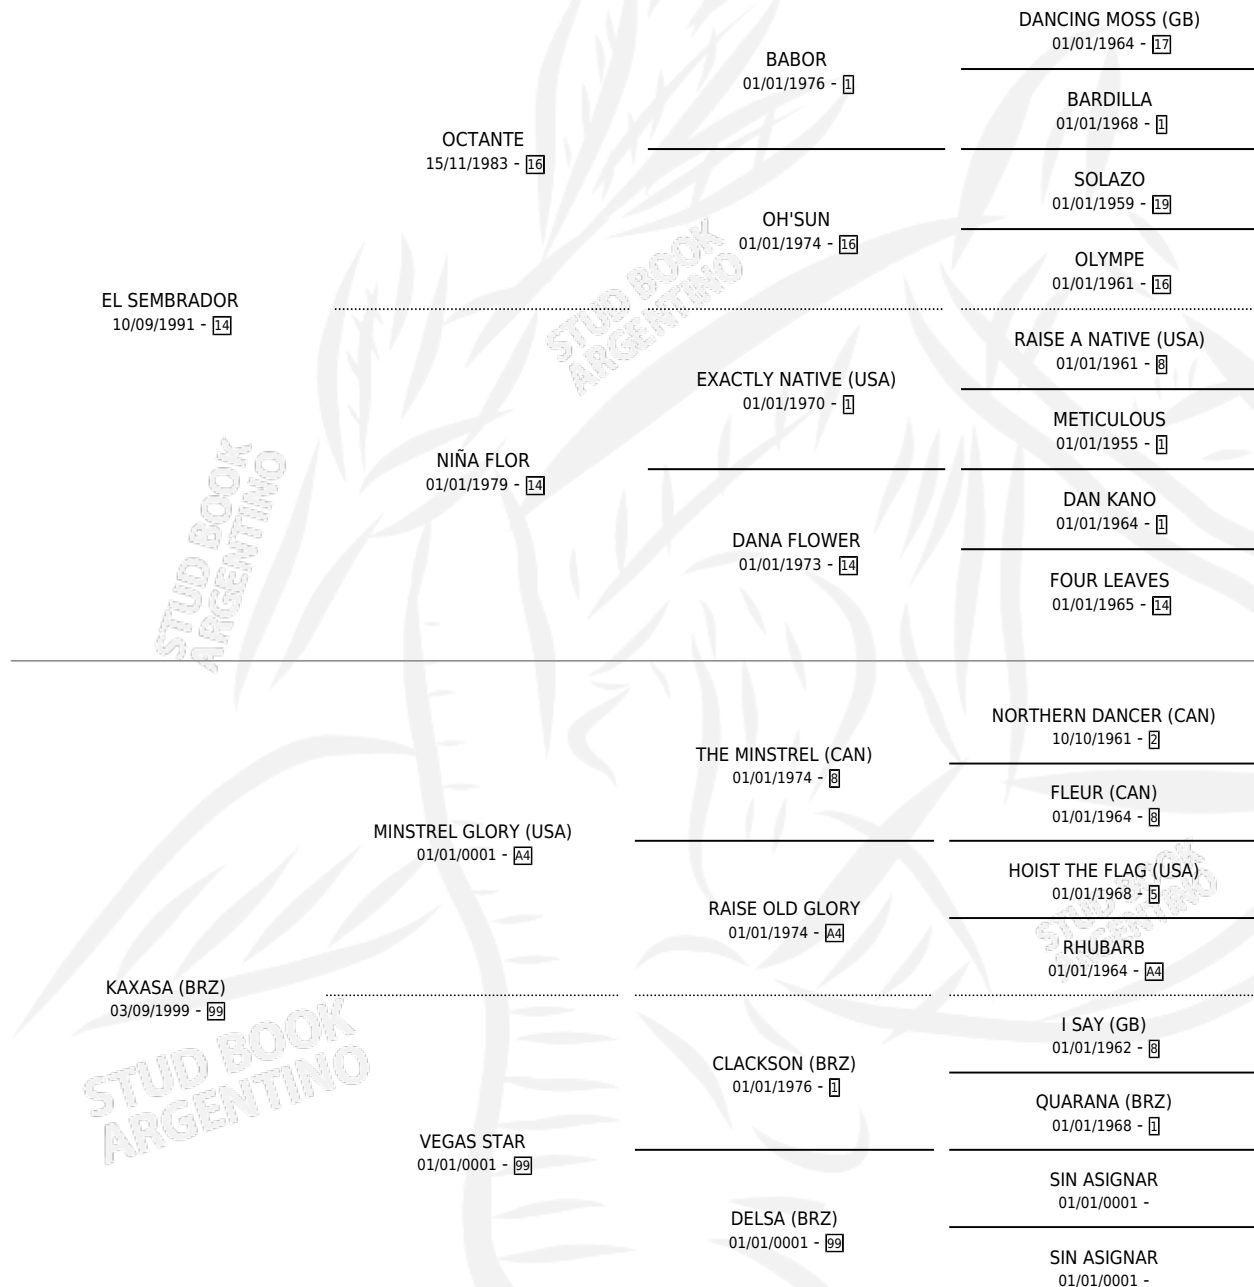

GINEBRA (PAR)

por **EL SEMBRADOR** y **KAXASA (BRZ)** por **MINSTREL GLORY (USA)**

Paraguay · Hembra · Zaino · SP · 15/09/2005
Familia 99 · Volumen web

ESTADO

TIPIFICACIÓN SANGUÍNEA	X
TIPIFICACIÓN POR ADN	✓
PASAPORTE	✓
IDENTIFICACIÓN POR MICROCHIP	X
REPRODUCTOR	✓

Lugar de nacimiento: Paraguay

Criador: Extranjero

PEDIGREE

EXPORTACIÓN / IMPORTACIÓN

FECHA	MOVIMIENTO	PAÍS
14/12/2011	EXPORTADO	PARAGUAY
02/06/2010	IMPORTADO	PARAGUAY

~

CAMPAÑA

Solo carreras oficiales de Argentina