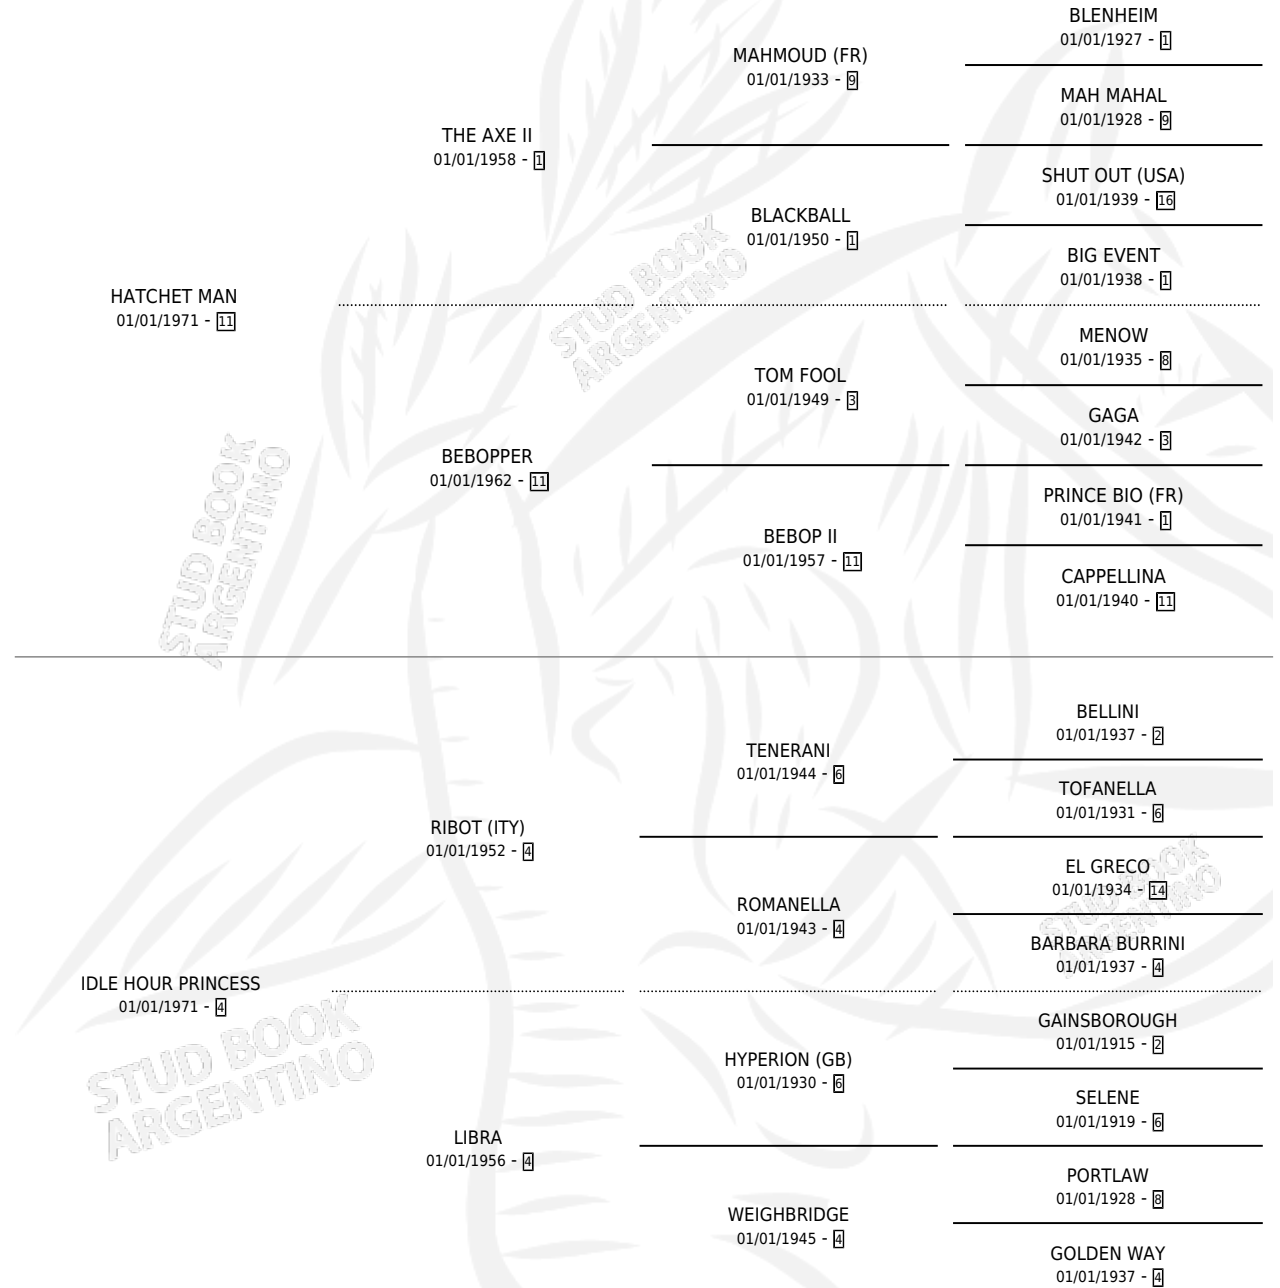

LET IT FLY

por **HATCHET MAN** y **IDLE HOUR PRINCESS** por **RIBOT (ITY)**

Argentina · Hembra · Rosillo · SP · 01/01/1981
Familia 4-c · Volumen 31

ESTADO

TIPIFICACIÓN SANGUÍNEA	X
TIPIFICACIÓN POR ADN	X
PASAPORTE	X
IDENTIFICACIÓN POR MICROCHIP	X
REPRODUCTOR	X

Lugar de nacimiento: Campo particular

Criador: Sin dato

~

HIJOS

	MACHOS	HEMBRAS
1 NACIERON	0	1
1 CORRIERON	0	1
1 GANARON	0	1

0	0	0
GANADORES CL	GANADORES GR	GANADORES G1

PEDIGREE

LET IT FLY