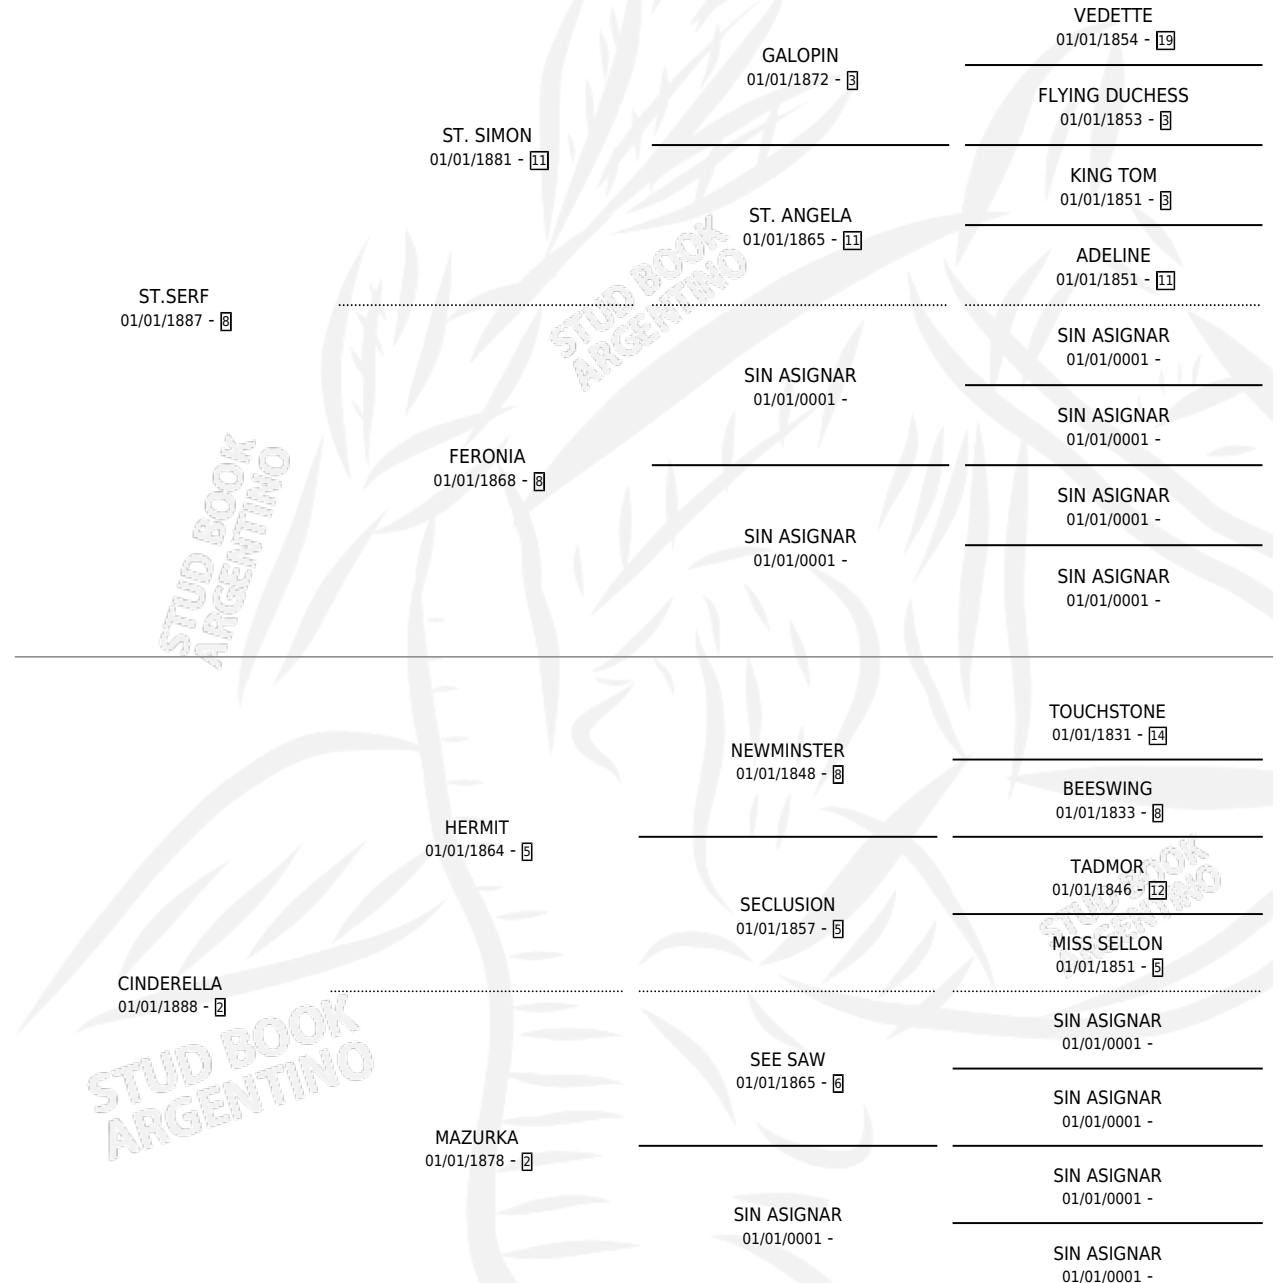

# FAIRY SLIPPER

### ESTADO

TIPIFICACIÓN SANGUÍNEA	X
TIPIFICACIÓN POR ADN	X
PASAPORTE	X
IDENTIFICACIÓN POR MICROCHIP	X
REPRODUCTOR	X

**Lugar de nacimiento:** Campo particular

**Criador:** Sin dato

~

# FAIRY SLIPPER

**Datos oficiales del Stud Book Argentino**

Documento generado el 04/05/2026

[studbook.org.ar](http://studbook.org.ar)