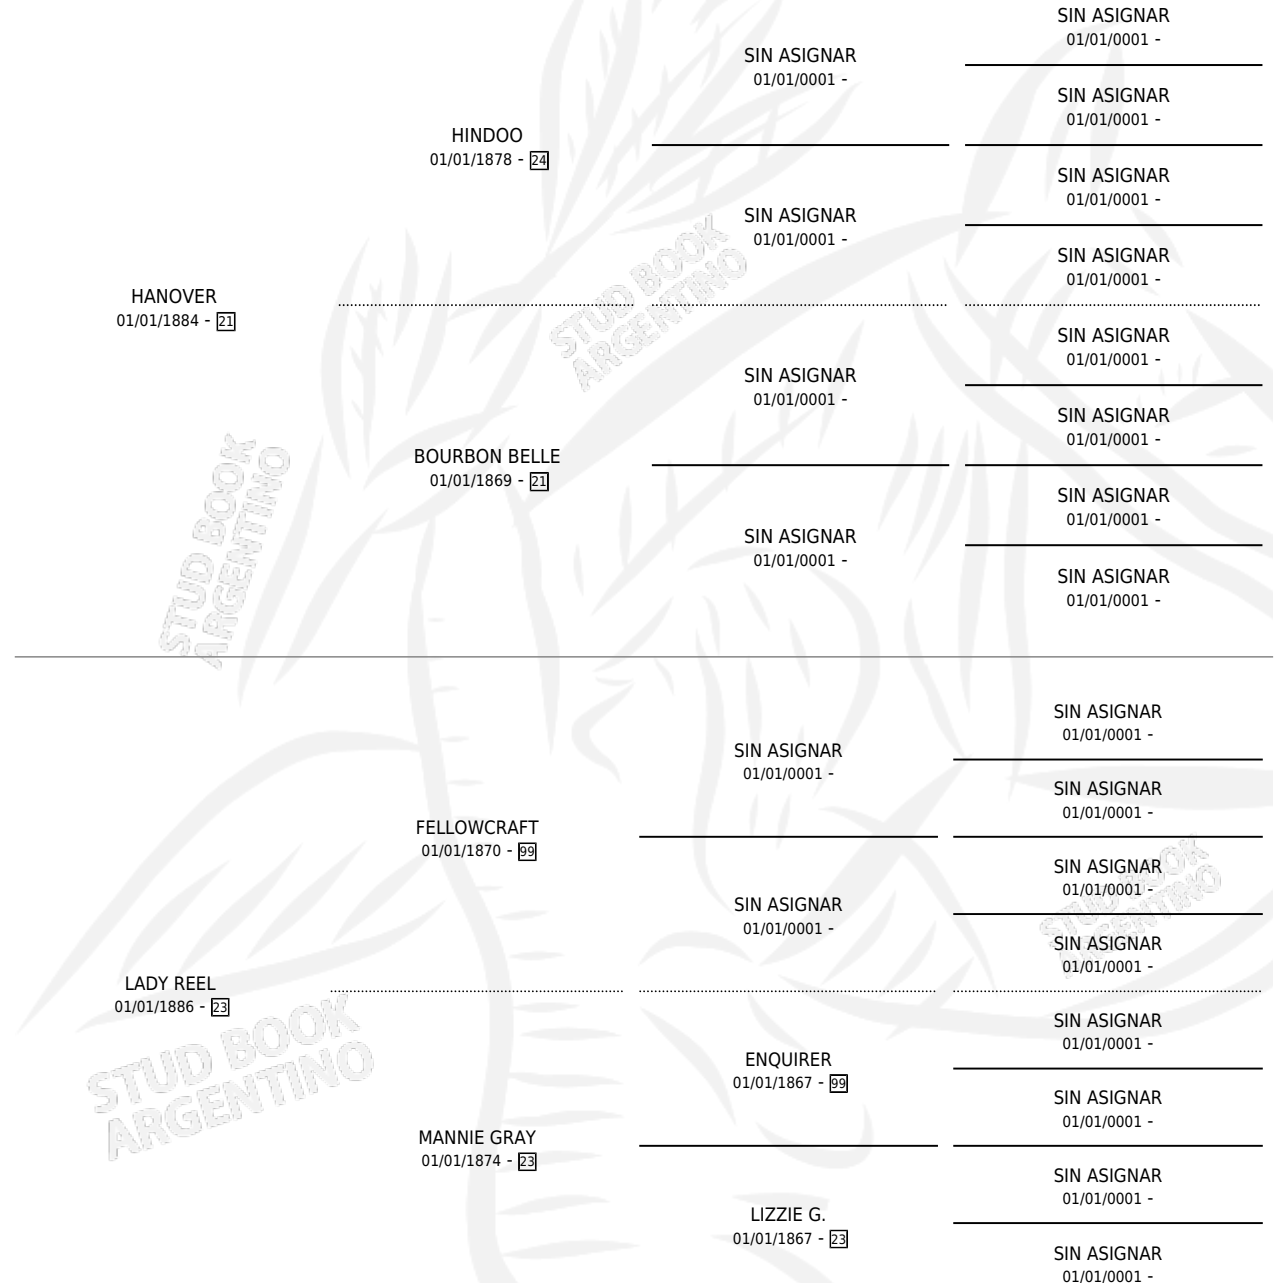

HAMBURG

por HANOVER y LADY REEL por FELLOWCRAFT

Argentina · Macho · Zaino Doradillo · SP · 01/01/1895
Familia 23 · Volumen 2

ESTADO

TIPIFICACIÓN SANGUÍNEA	X
TIPIFICACIÓN POR ADN	X
PASAPORTE	X
IDENTIFICACIÓN POR MICROCHIP	X
REPRODUCTOR	X

Lugar de nacimiento: Campo particular

Criador: Sin dato

~

HIJOS

	MACHOS	HEMBRAS
2 NACIERON	0	2
SIN ACTUACIONES		

PEDIGREE