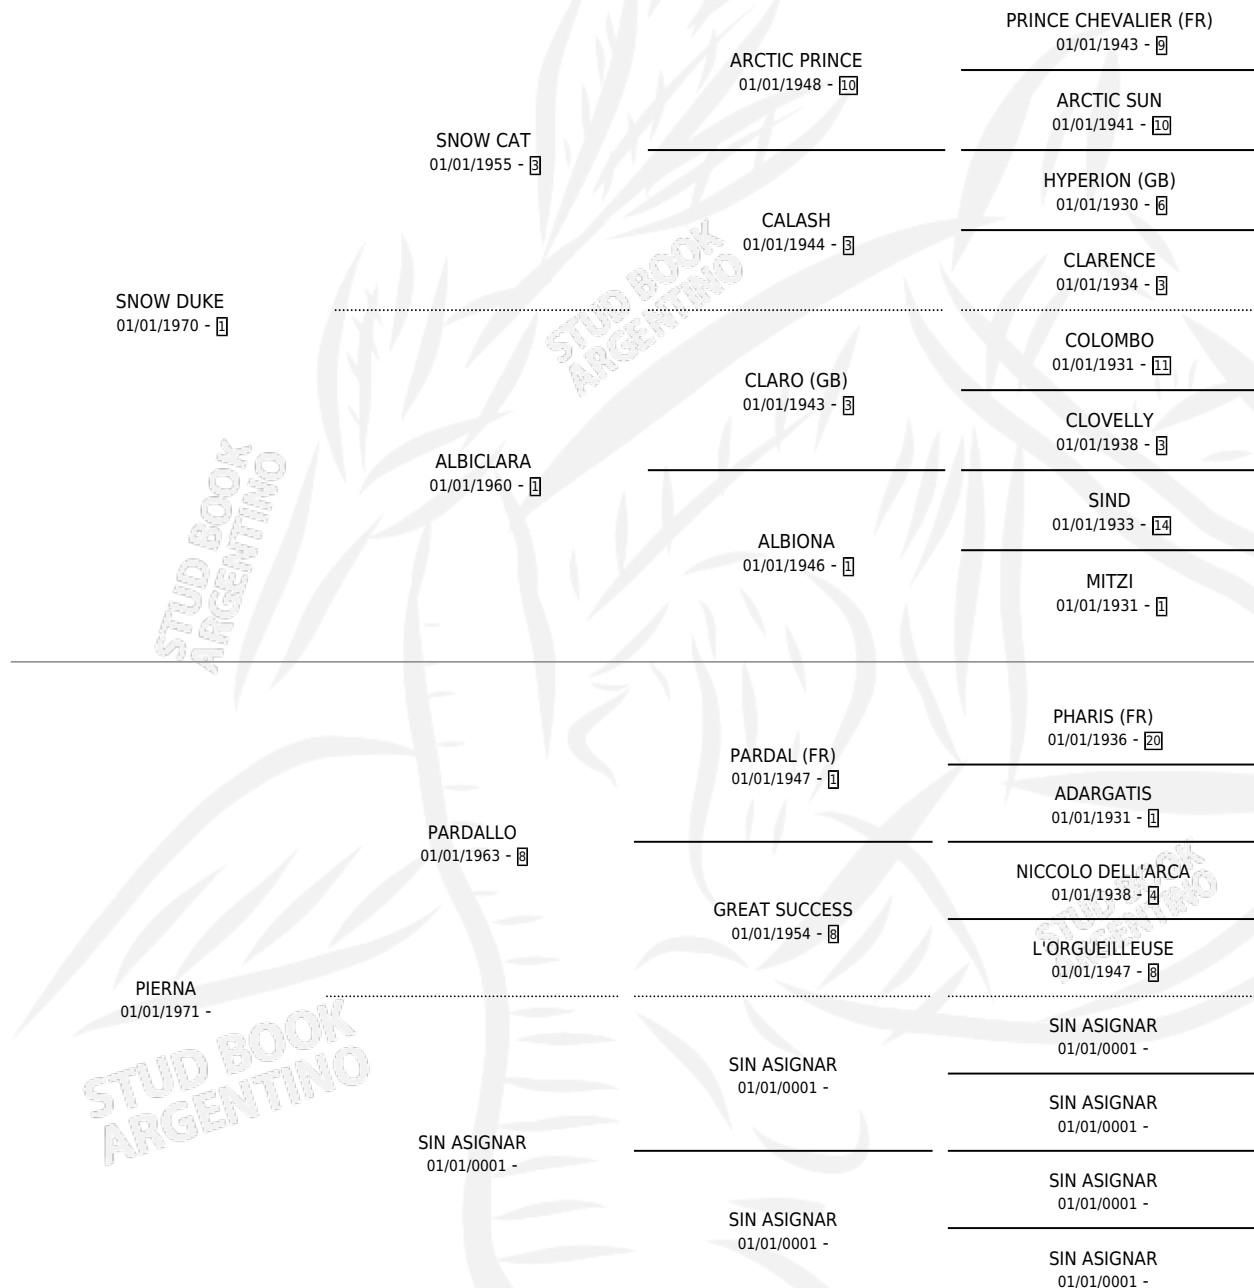

PIRUETA

por SNOW DUKE y PIERNA por PARDALLO

Argentina · Hembra · Zaino Doradillo · SP · 01/01/1977
Familia · Volumen 29

ESTADO

TIPIFICACIÓN SANGUÍNEA	X
TIPIFICACIÓN POR ADN	X
PASAPORTE	X
IDENTIFICACIÓN POR MICROCHIP	X
REPRODUCTOR	✓

Lugar de nacimiento: Campo particular

Criador: Sin dato

~

HIJOS

	MACHOS	HEMBRAS
6 NACIERON	2	4
1 CORRIERON	0	1

SIN ACTUACIONES

PEDIGREE

S

mientos 5 / Efectividad 62.50%

PADRILLO	PRODUCTO	CRIADOR	1ER SERVICIO	ÚLTIMO SERVICIO
RECELOSO	∅		02/10/1990	02/10/1990
PIRUETA	MARY JOE (H A, 16/09/1990)	SIN DATO	22/09/1989	24/09/1989
RECELOSO	∅		17/11/1988	21/11/1988
RECELOSO	REDOBLA (H A, 06/11/1988)	SIN DATO	13/11/1987	15/11/1987
RECELOSO	TELEVISORA (H A, 05/11/1987) •MURIÓ EL 08/04/1988•	SIN DATO	14/11/1986	16/11/1986
RAFAELLINO	∅		07/10/1985	20/11/1985
JUAREZ	OTILIN (M Z, 29/09/1984)	SIN DATO		
RAFAELLINO	OSO (M ZC, 29/09/1985)	SIN DATO		