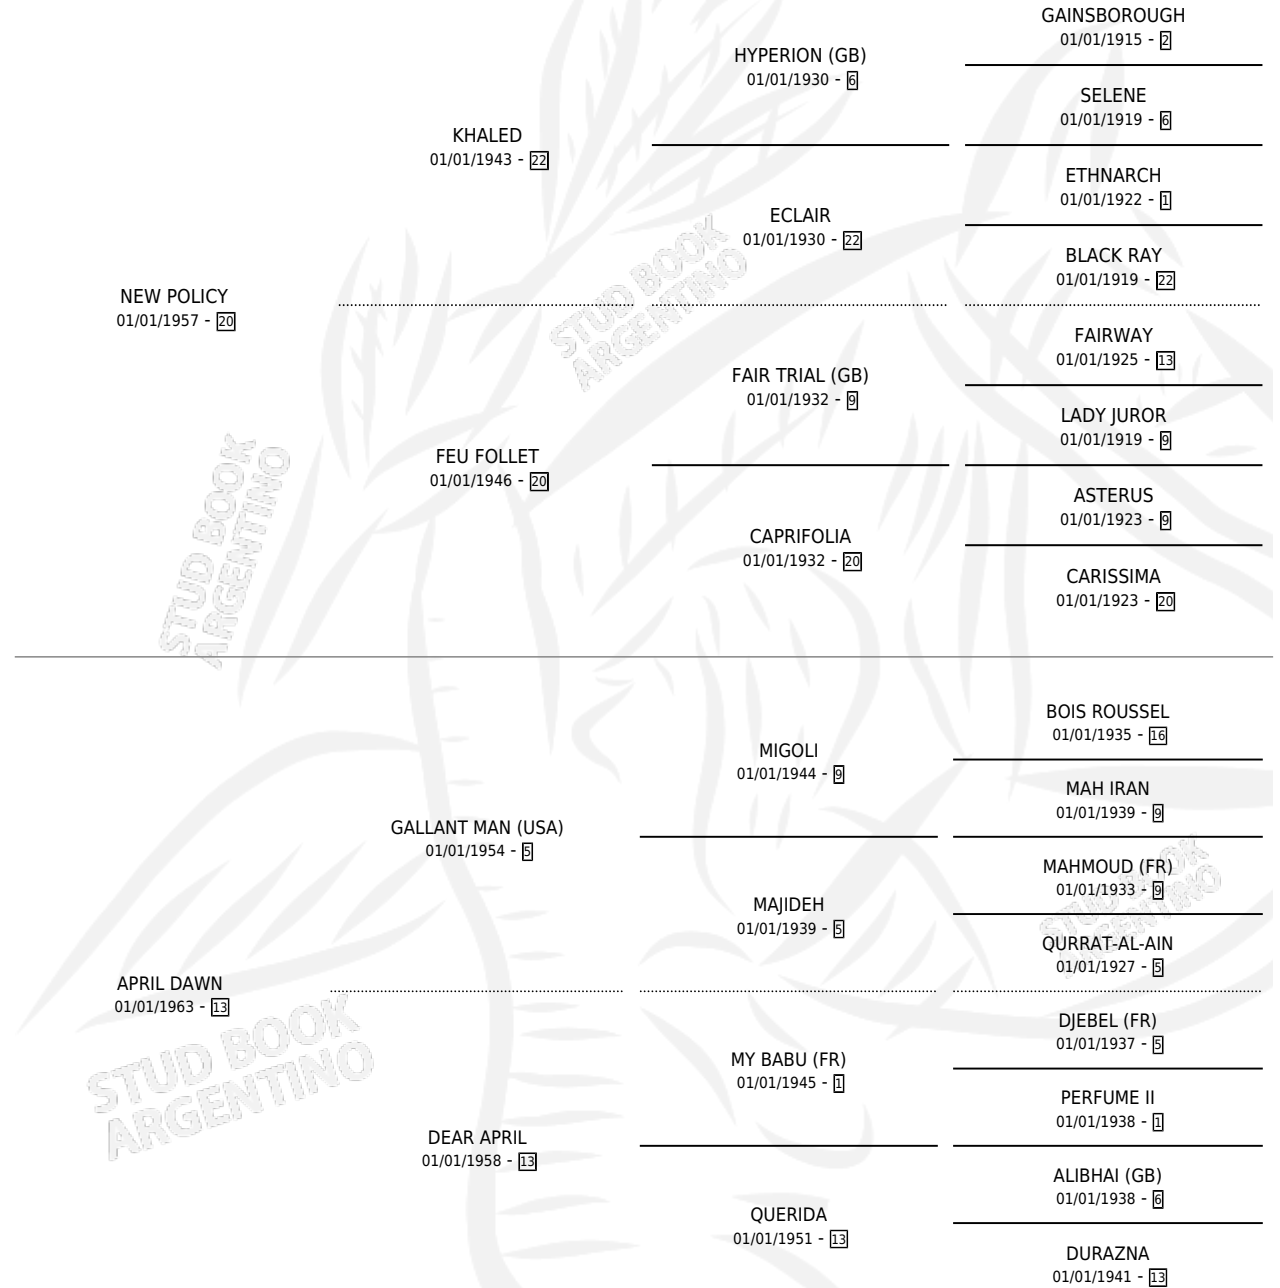

SHARM A SHEIKH

por **NEW POLICY** y **APRIL DAWN** por **GALLANT MAN**
(USA)

Argentina · Hembra · Zaino Doradillo · SP · 01/01/1972
Familia 13-c · Volumen 28

ESTADO

TIPIFICACIÓN SANGUÍNEA	X
TIPIFICACIÓN POR ADN	X
PASAPORTE	X
IDENTIFICACIÓN POR MICROCHIP	X
REPRODUCTOR	X

Lugar de nacimiento: Campo particular

Criador: Sin dato

~

HIJOS

	MACHOS	HEMBRAS
1 NACIERON	1	0
SIN ACTUACIONES		

PEDIGREE