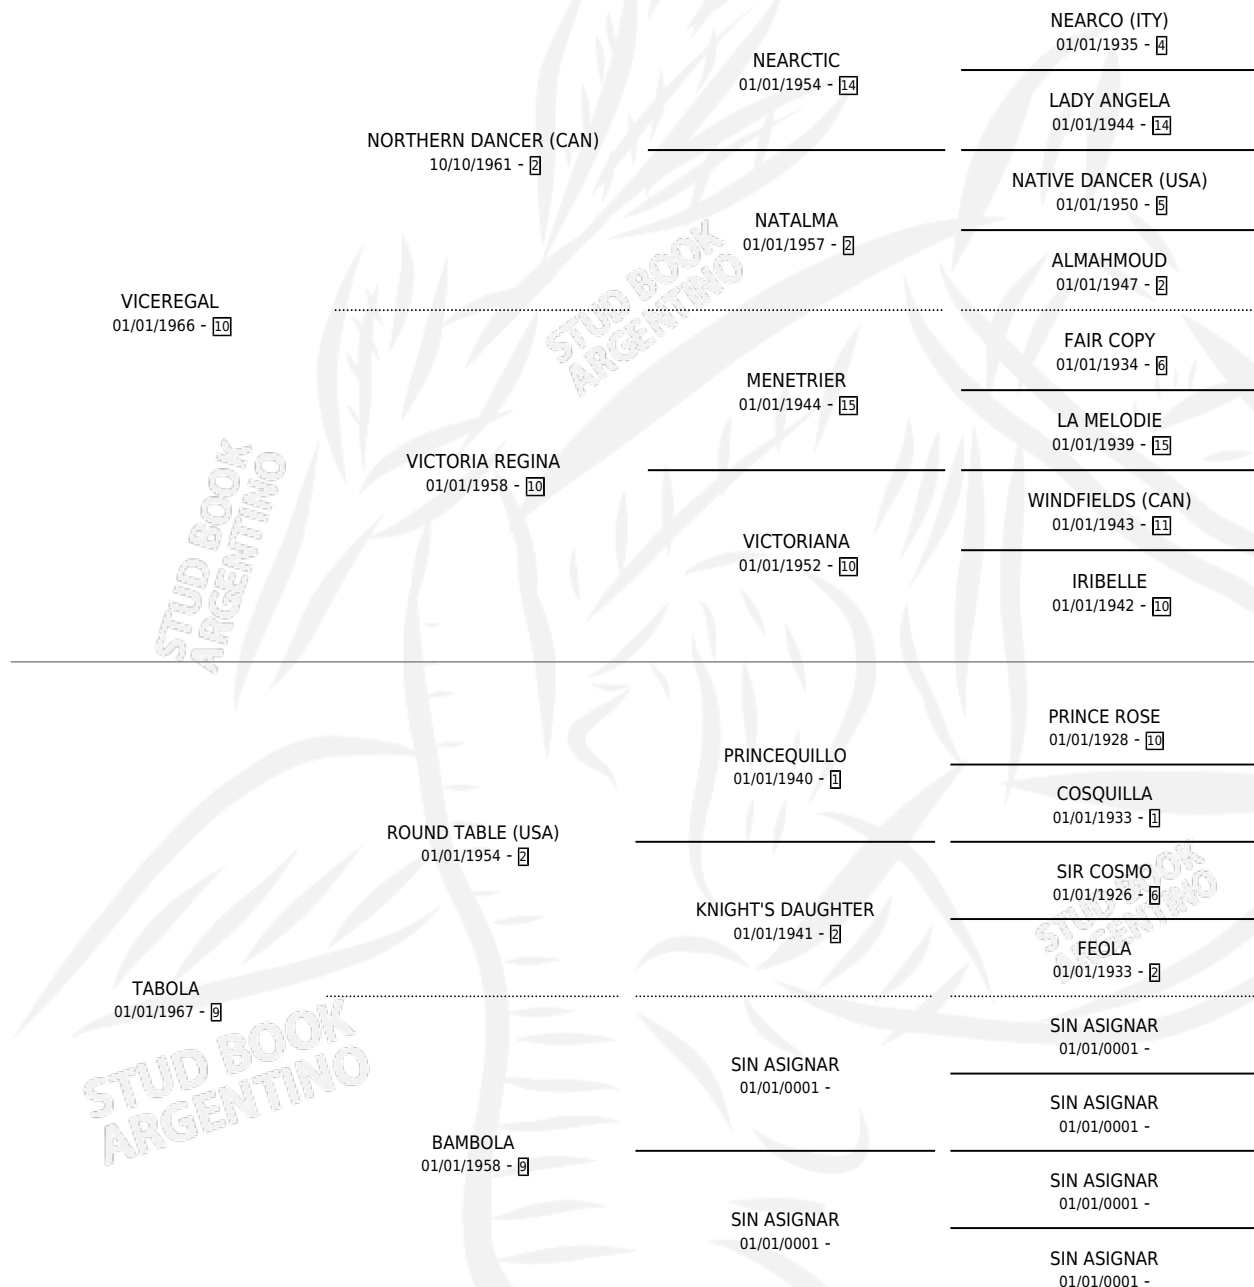

TABERET

por VICEREGAL y TABOLA por ROUND TABLE (USA)

Argentina · Hembra · Alazan · SP · 01/01/1974
Familia 9 · Volumen 28

ESTADO

TIPIFICACIÓN SANGUÍNEA	X
TIPIFICACIÓN POR ADN	X
PASAPORTE	X
IDENTIFICACIÓN POR MICROCHIP	X
REPRODUCTOR	X

Lugar de nacimiento: Campo particular

Criador: Sin dato

~

HIJOS

	MACHOS	HEMBRAS
2 NACIERON	0	2

SIN ACTUACIONES

PEDIGREE

TABERET