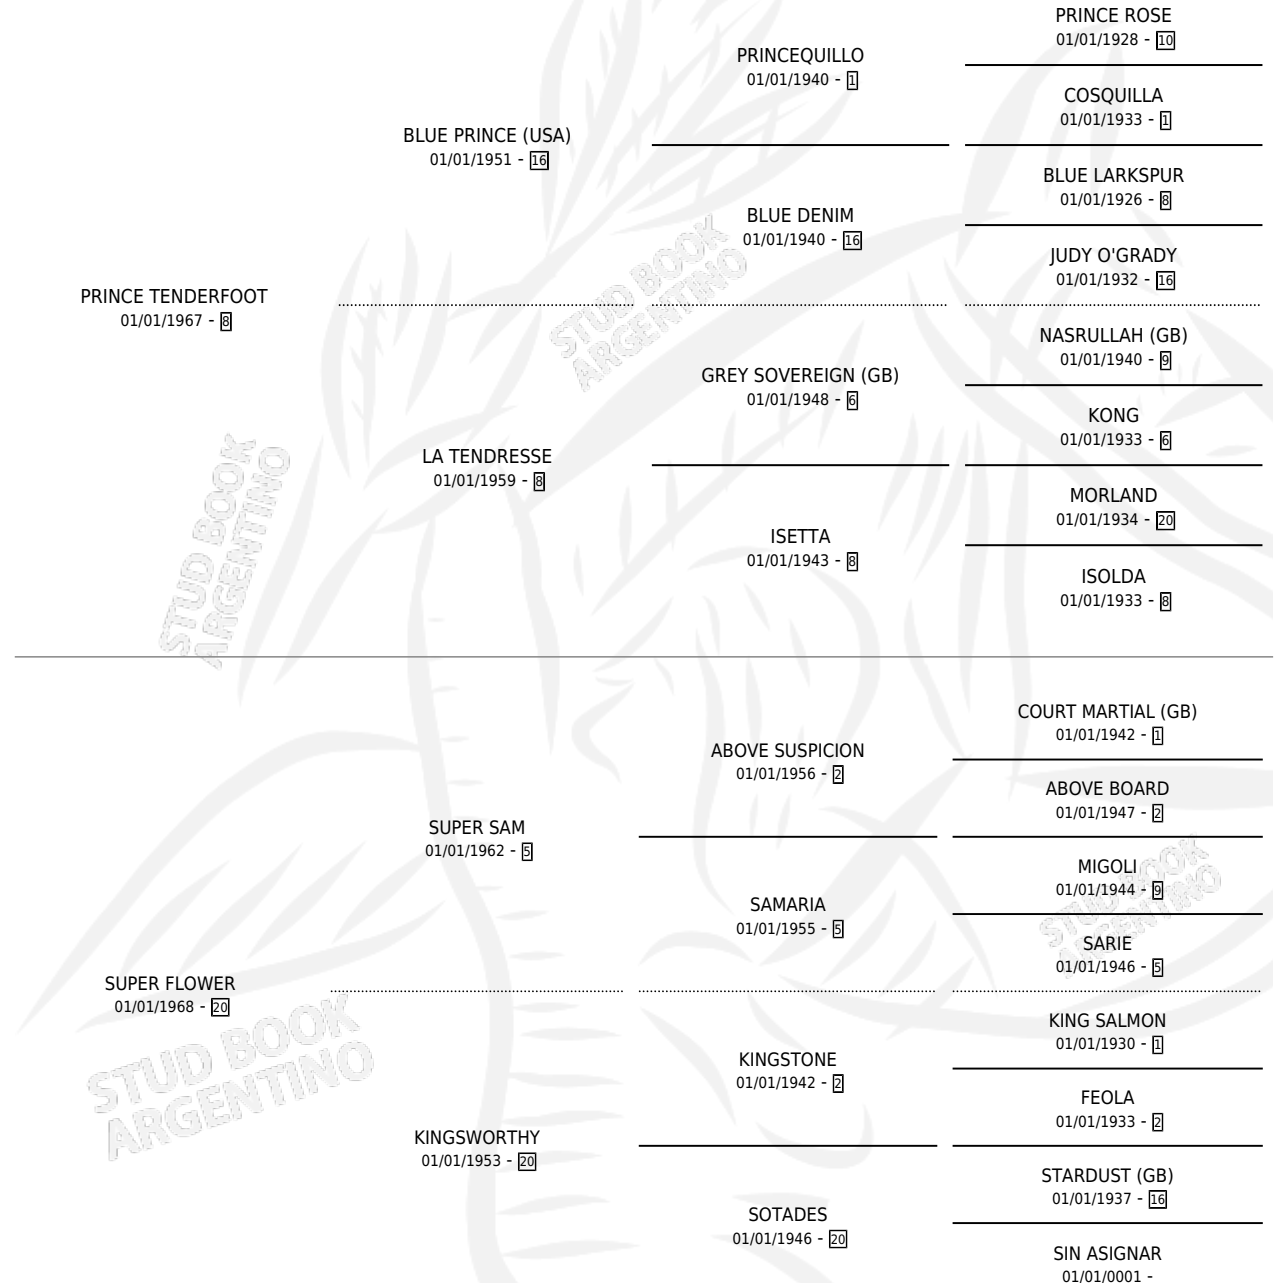

FALIRAKI

por **PRINCE TENDERFOOT** y **SUPER FLOWER** por **SUPER SAM**

Argentina · Macho · Zaino Colorado · SP · 01/01/1973
Familia 20-c · Volumen 28

ESTADO

TIPIFICACIÓN SANGUÍNEA	X
TIPIFICACIÓN POR ADN	X
PASAPORTE	X
IDENTIFICACIÓN POR MICROCHIP	X
REPRODUCTOR	X

Lugar de nacimiento: Campo particular

Criador: Sin dato

~

HIJOS

	MACHOS	HEMBRAS
1 NACIERON	0	1
SIN ACTUACIONES		

PEDIGREE

FALIRAKI

Datos oficiales del Stud Book Argentino