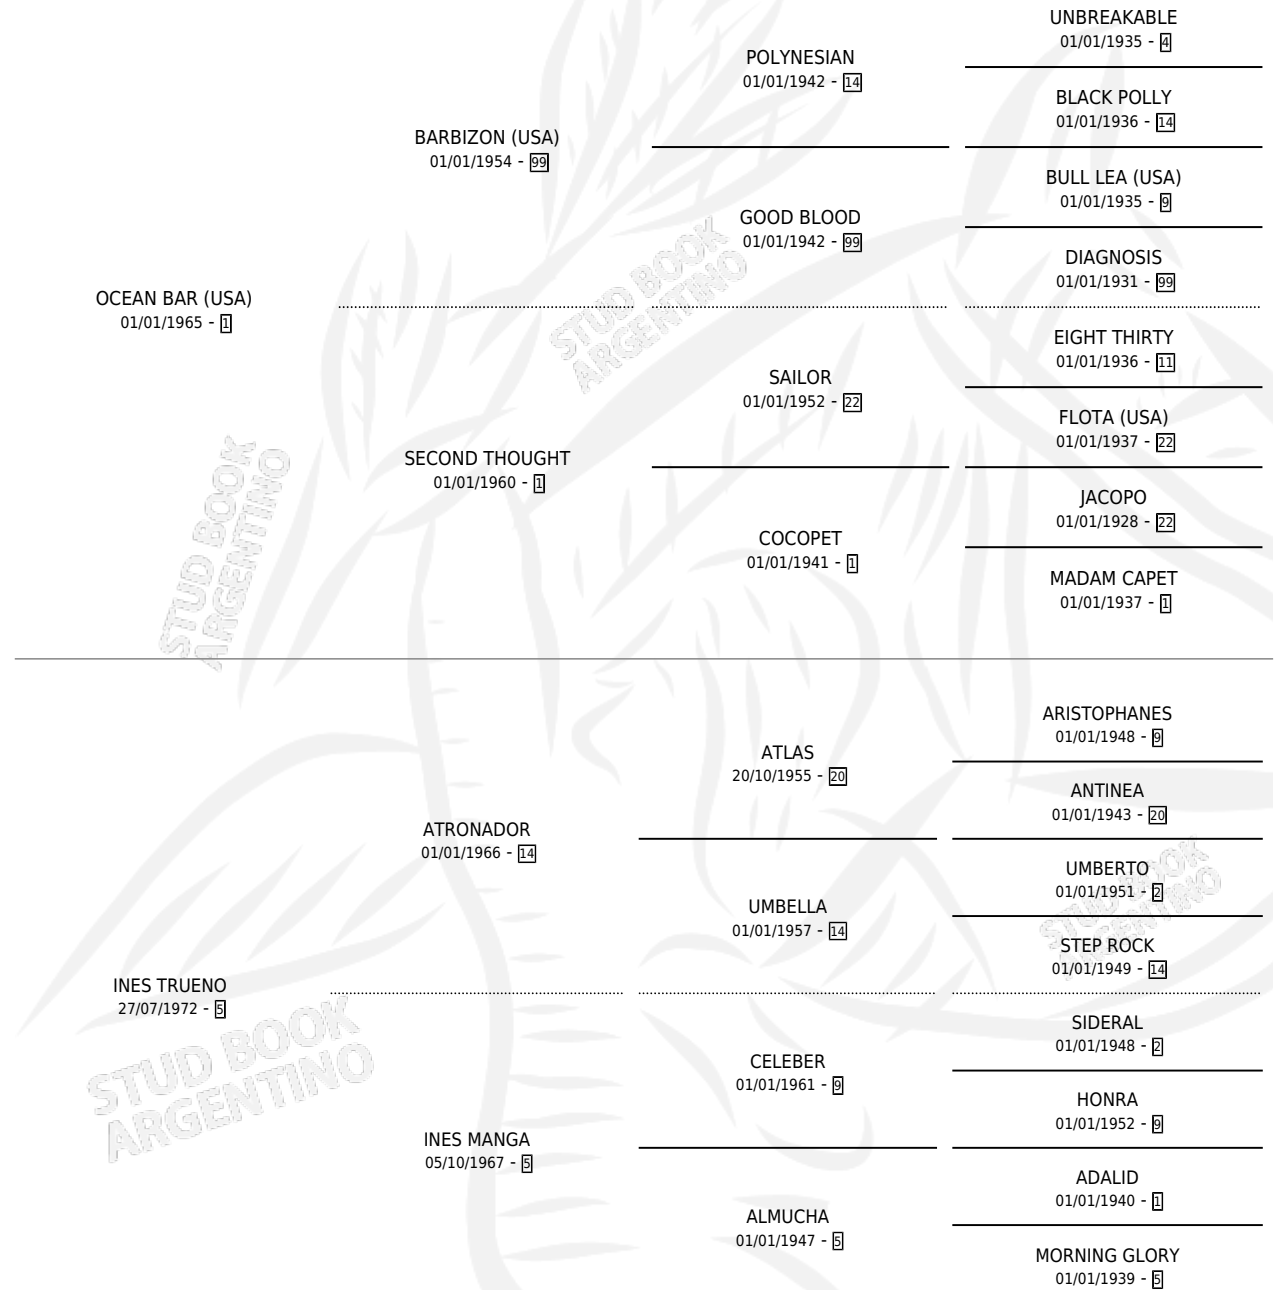

INES BAR

por OCEAN BAR (USA) y INES TRUENO por ATRONADOR

Argentina · Hembra · Zaino · SP · 26/07/1977
Familia 5-b · Volumen 29

ESTADO

TIPIFICACIÓN SANGUÍNEA	X
TIPIFICACIÓN POR ADN	X
PASAPORTE	X
IDENTIFICACIÓN POR MICROCHIP	X
REPRODUCTOR	X

Lugar de nacimiento: Campo particular

Criador: Sin dato

PEDIGREE

CAMPAÑA

Solo carreras oficiales de Argentina

POR EDAD

EDAD	CC	1°	2°	3°	4°	5°	NP	CLC	CLG	CLCG1	CLGG1	IMPORTE	GANANCIA / CC
2 AÑOS	3	1	0	1	1	0	0	2	0	1	0	\$0	\$0
4 AÑOS	6	3	0	0	0	2	1	0	0	0	0	\$0	\$0
TOTALES	9	4	0	1	1	2	1	2	0	1	0	\$0	\$0
%		44.4%	0.0%	11.1%	11.1%	22.2%	11.1%	22.2%	0.0%	50.0%	0.0%		