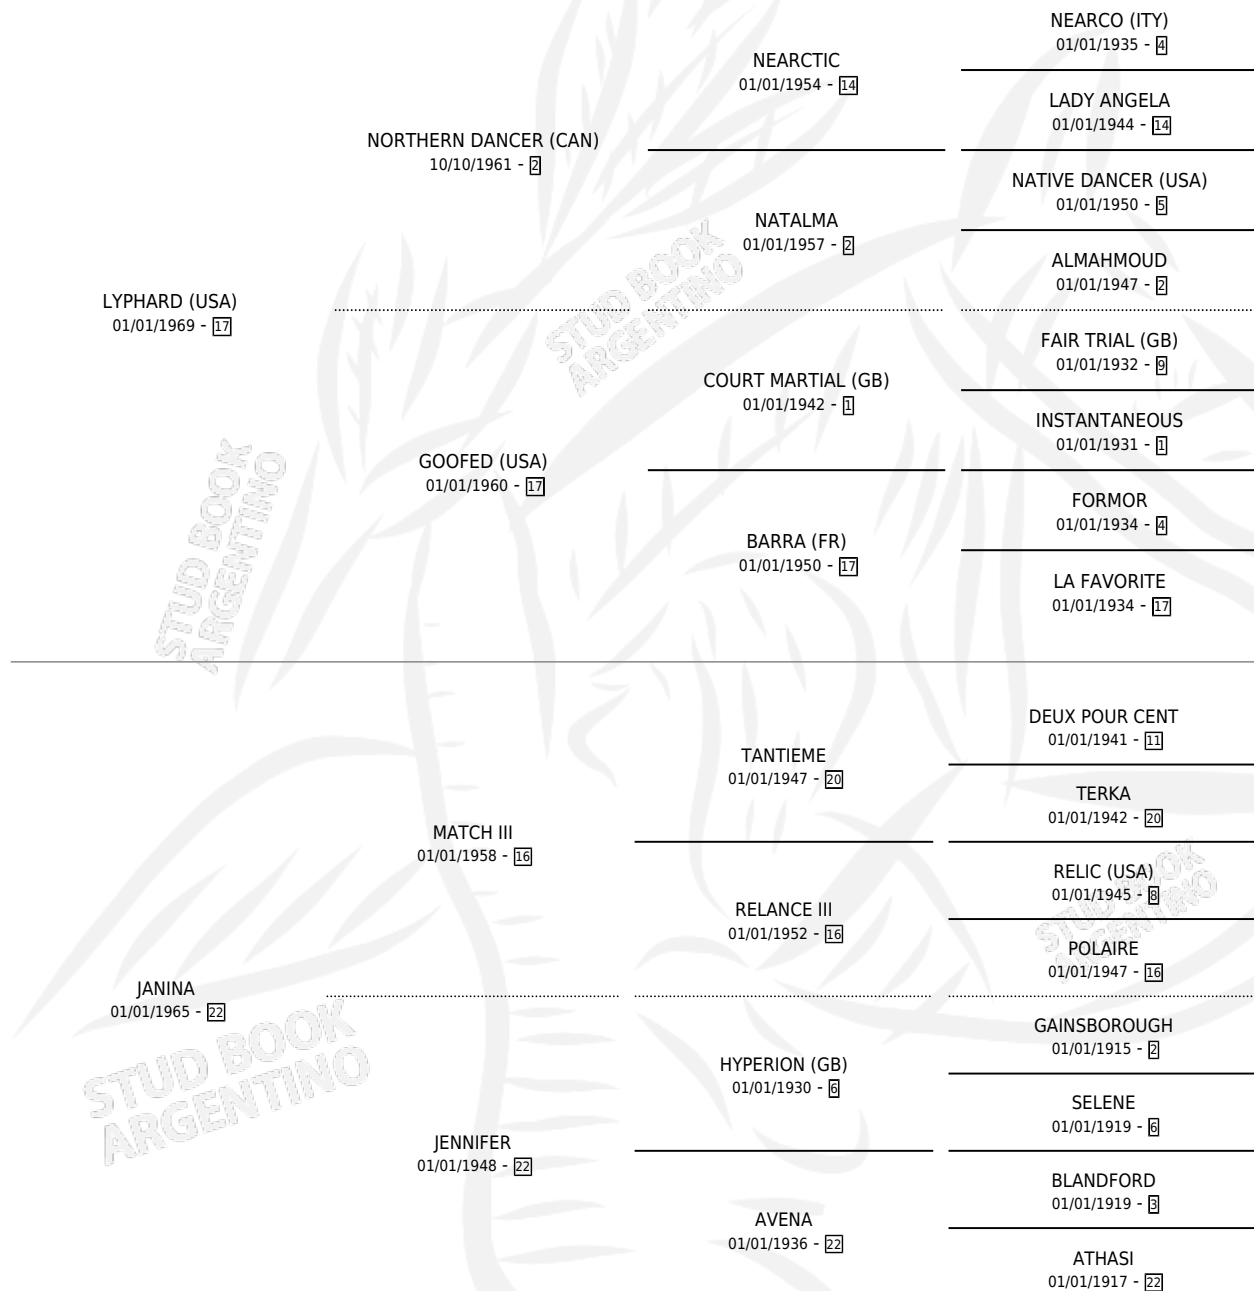

MONTEVERDI

por LYPHARD (USA) y JANINA por MATCH III

Argentina · Macho · Alazan · SP · 01/01/1977
Familia 22-a · Volumen 29

ESTADO

TIPIFICACIÓN SANGUÍNEA	X
TIPIFICACIÓN POR ADN	X
PASAPORTE	X
IDENTIFICACIÓN POR MICROCHIP	X
REPRODUCTOR	X

Lugar de nacimiento: Campo particular

Criador: Sin dato

~

HIJOS

	MACHOS	HEMBRAS
1 NACIERON	0	1

SIN ACTUACIONES

PEDIGREE

MONTEVERDI