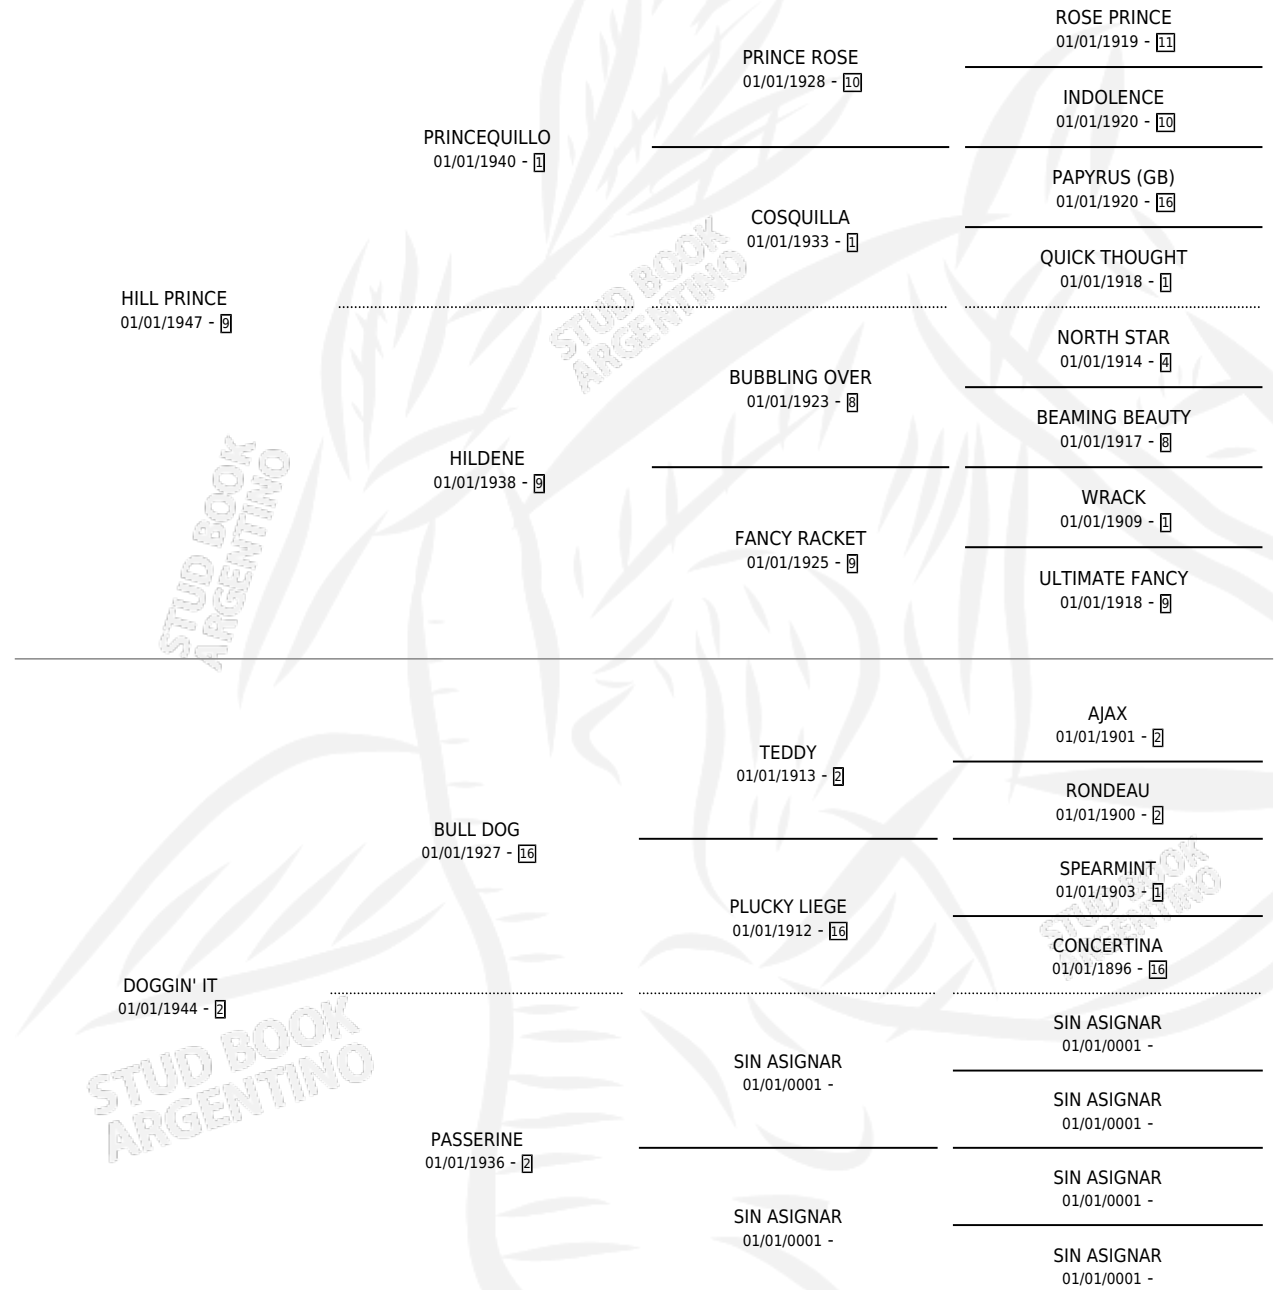

JULIE KATE

por HILL PRINCE y DOGGIN' IT por BULL DOG

Argentina · Hembra · Zaino Colorado · SP · 01/01/1957
Familia 2-h · Volumen 23

ESTADO

TIPIFICACIÓN SANGUÍNEA	X
TIPIFICACIÓN POR ADN	X
PASAPORTE	X
IDENTIFICACIÓN POR MICROCHIP	X
REPRODUCTOR	X

Lugar de nacimiento: Campo particular

Criador: Sin dato

~

HIJOS

	MACHOS	HEMBRAS
2 NACIERON	0	2
SIN ACTUACIONES		

PEDIGREE

JULIE KATE

Datos oficiales del Stud Book Argentino