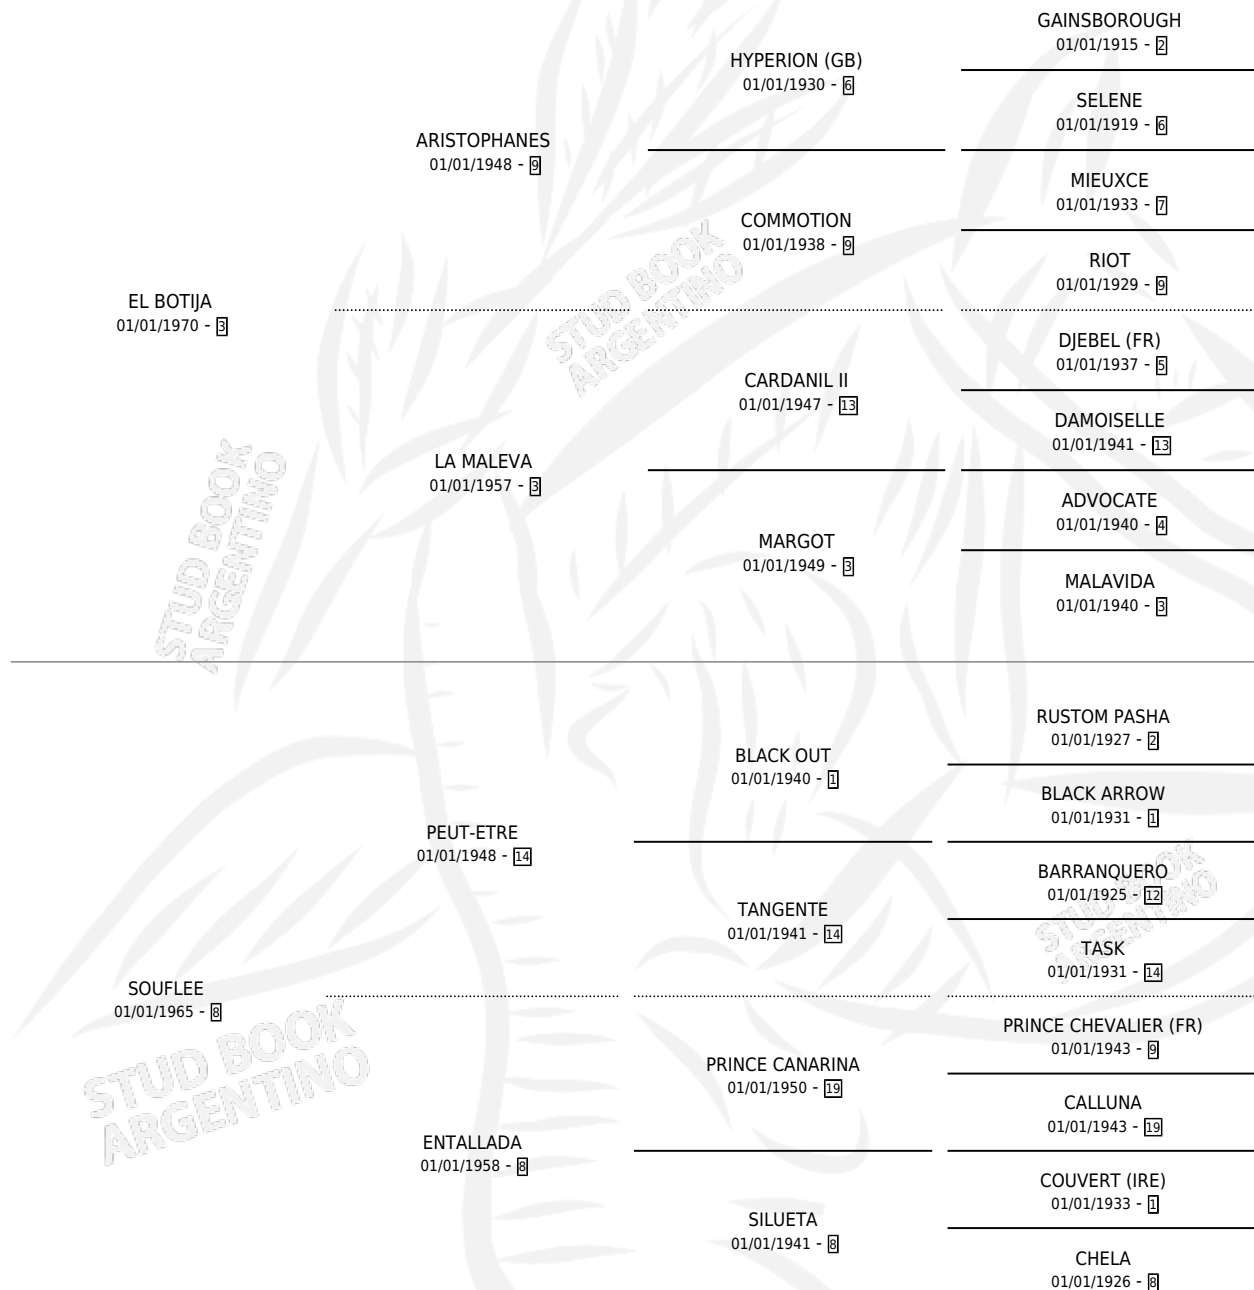

SELENICA

por **EL BOTIJA** y **SOUFLEE** por **PEUT-ETRE**

Argentina · Hembra · Alazan · SP · 01/01/1977
Familia 8-j · Volumen 29

ESTADO

TIPIFICACIÓN SANGUÍNEA	X
TIPIFICACIÓN POR ADN	X
PASAPORTE	X
IDENTIFICACIÓN POR MICROCHIP	X
REPRODUCTOR	✓

Lugar de nacimiento: Campo particular

Criador: Abolengo

~

HIJOS

	MACHOS	HEMBRAS
8 NACIERON	4	4
4 CORRIERON	3	1
4 GANARON	3	1

1	1	1
GANADORES CL	GANADORES GR	GANADORES G1

PEDIGREE