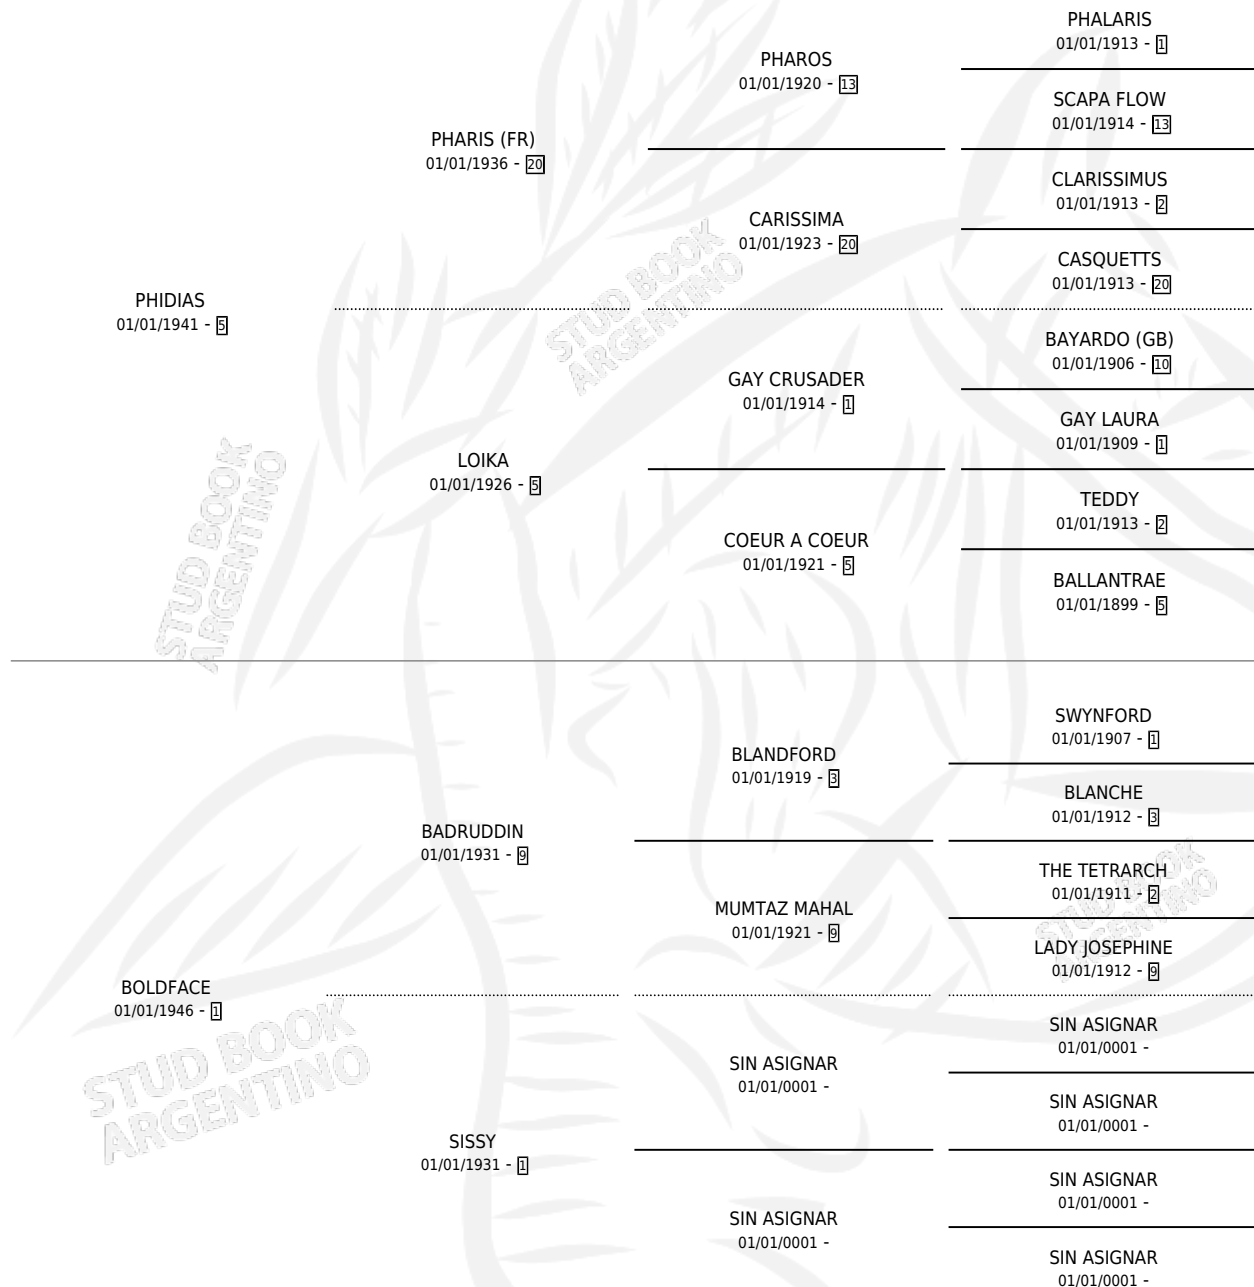

PREFECTA

por PHIDIAS y BOLDFACE por BADRUDDIN

Argentina · Hembra · Zaino Doradillo · SP · 01/01/1954
Familia 1-e · Volumen 22

ESTADO

TIPIFICACIÓN SANGUÍNEA	X
TIPIFICACIÓN POR ADN	X
PASAPORTE	X
IDENTIFICACIÓN POR MICROCHIP	X
REPRODUCTOR	X

Lugar de nacimiento: Campo particular

Criador: Sin dato

~

HIJOS

	MACHOS	HEMBRAS
1 NACIERON	0	1

SIN ACTUACIONES

PEDIGREE