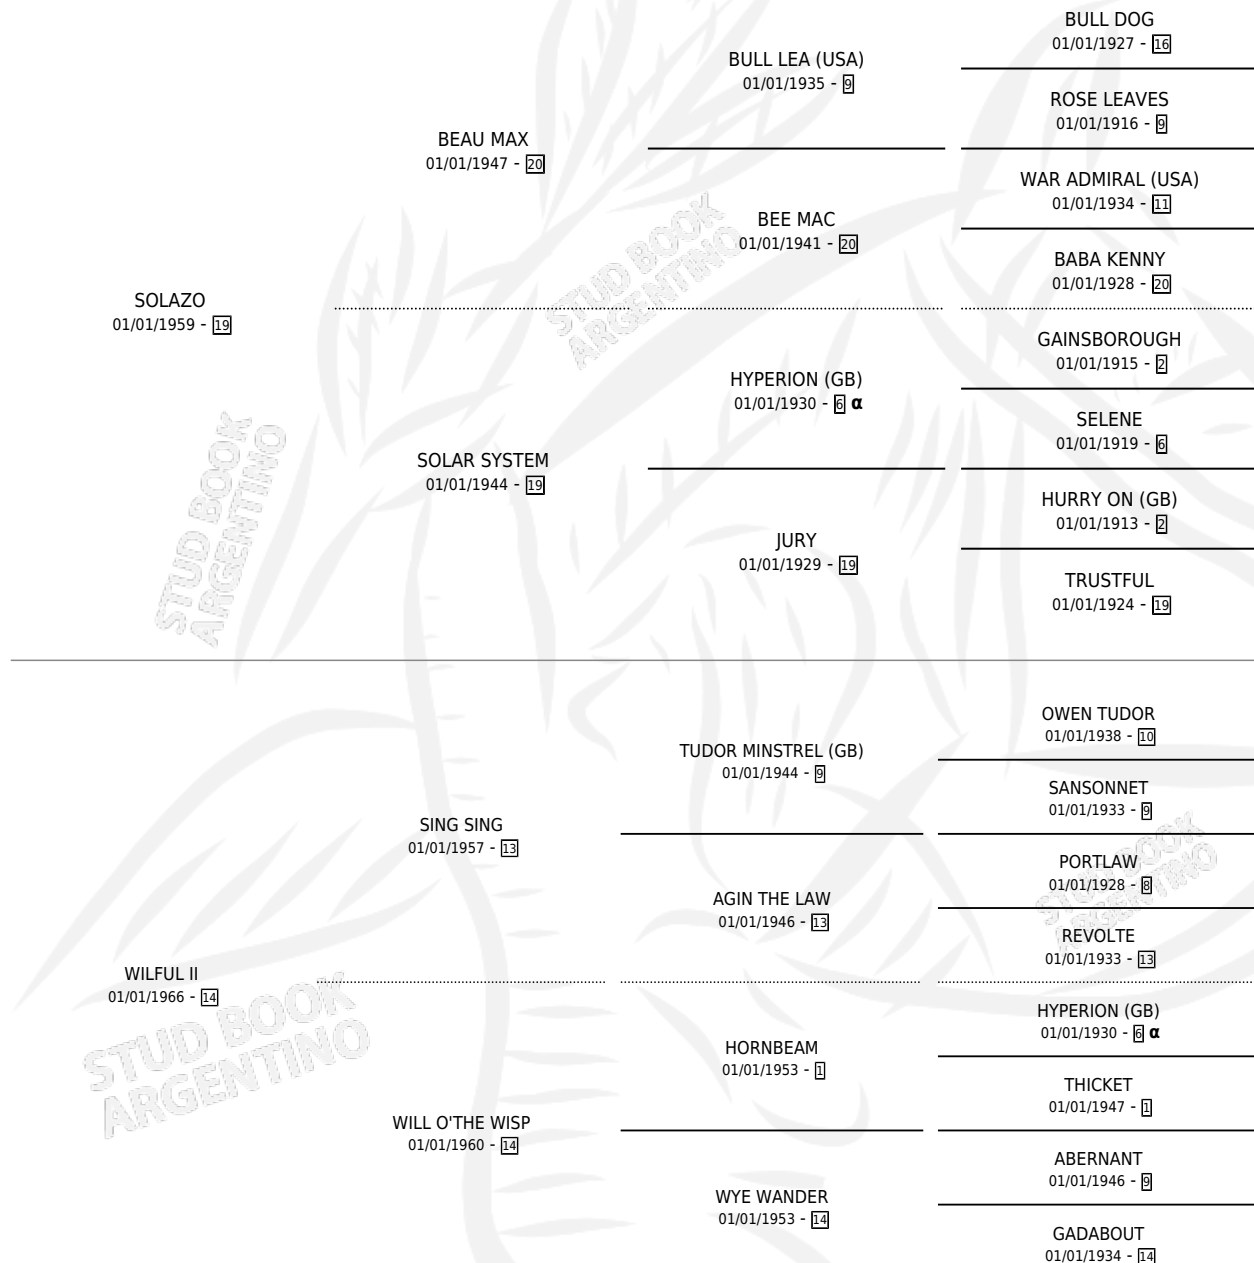

WELL SUN

por SOLAZO y WILFUL II por SING SING

Argentina · Hembra · Zaino · SP · 01/01/1977
Familia 14-c · Volumen 29

ESTADO

TIPIFICACIÓN SANGUÍNEA	X
TIPIFICACIÓN POR ADN	X
PASAPORTE	X
IDENTIFICACIÓN POR MICROCHIP	X
REPRODUCTOR	✓

Lugar de nacimiento: Campo particular

Criador: Ceriani Cernadas Hernan y Ferrer Reyes Sara Ceriani De

~

HIJOS

	MACHOS	HEMBRAS
2 NACIERON	1	1
1 CORRIERON	1	0
1 GANARON	1	0

0	0	0
GANADORES CL	GANADORES GR	GANADORES G1

PEDIGREE

INBREEDING : α