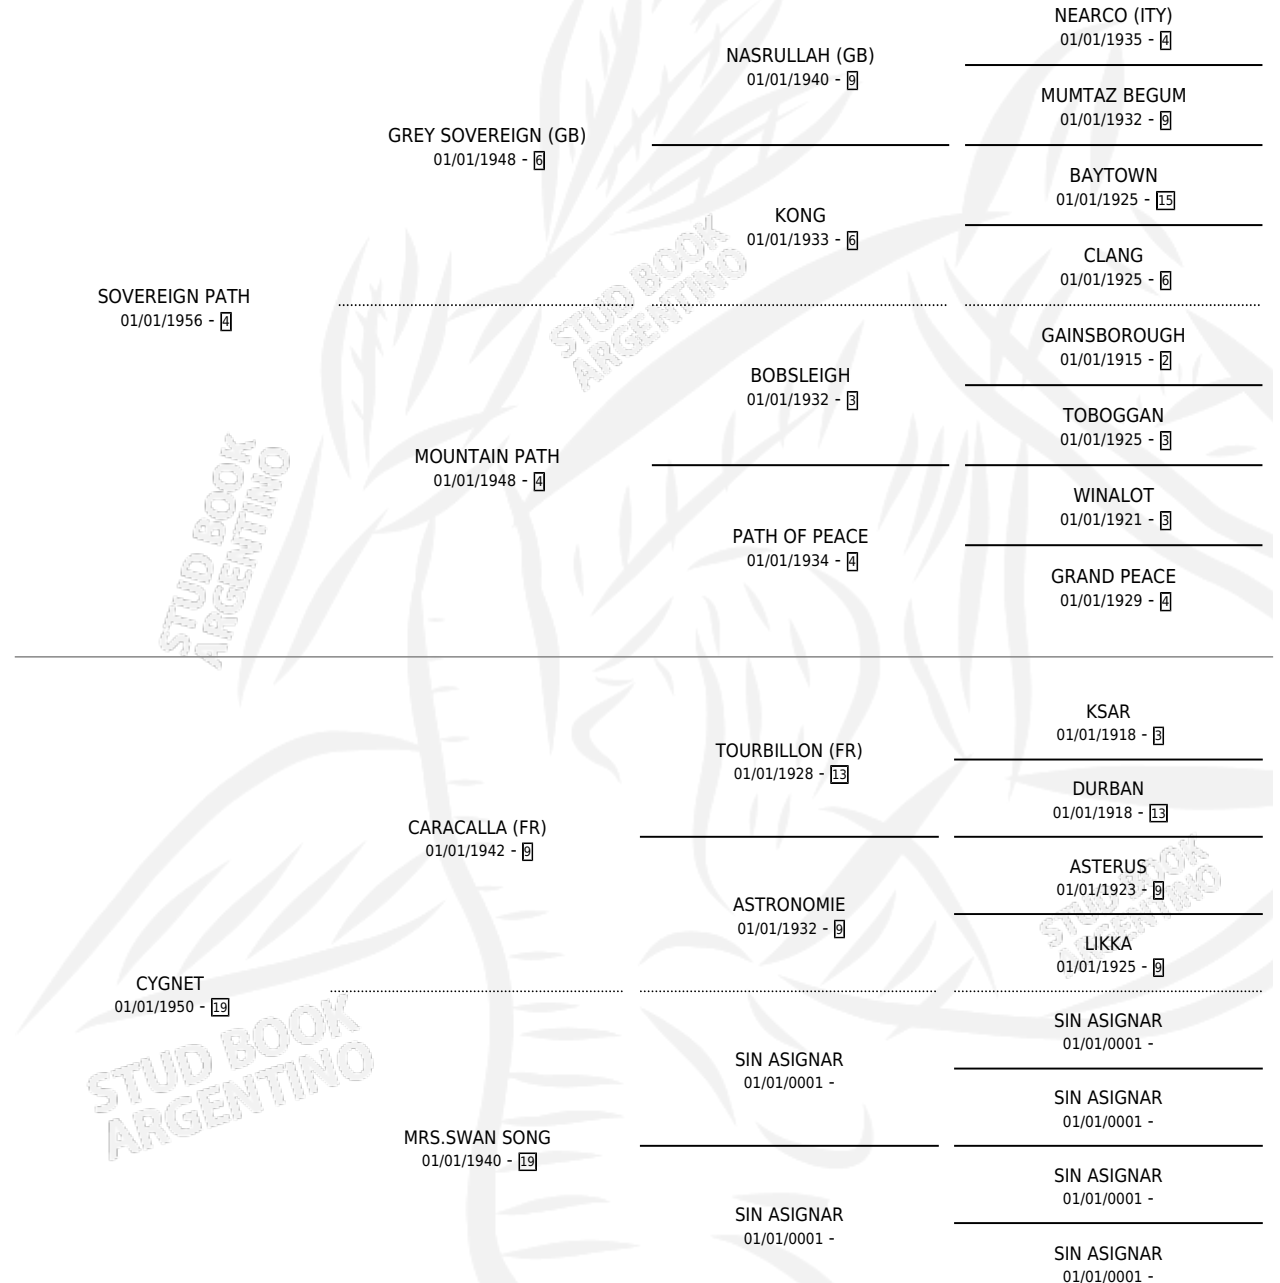

WOLVER HOLLOW

por SOVEREIGN PATH y CYGNET por CARACALLA (FR)

Argentina · Macho · Zaino · SP · 01/01/1964
Familia 19-b · Volumen 25

ESTADO

TIPIFICACIÓN SANGUÍNEA	X
TIPIFICACIÓN POR ADN	X
PASAPORTE	X
IDENTIFICACIÓN POR MICROCHIP	X
REPRODUCTOR	X

Lugar de nacimiento: Campo particular

Criador: Sin dato

~

HIJOS

	MACHOS	HEMBRAS
3 NACIERON	0	3
SIN ACTUACIONES		

PEDIGREE

WOLVER HOLLOW

Datos oficiales del Stud Book Argentino