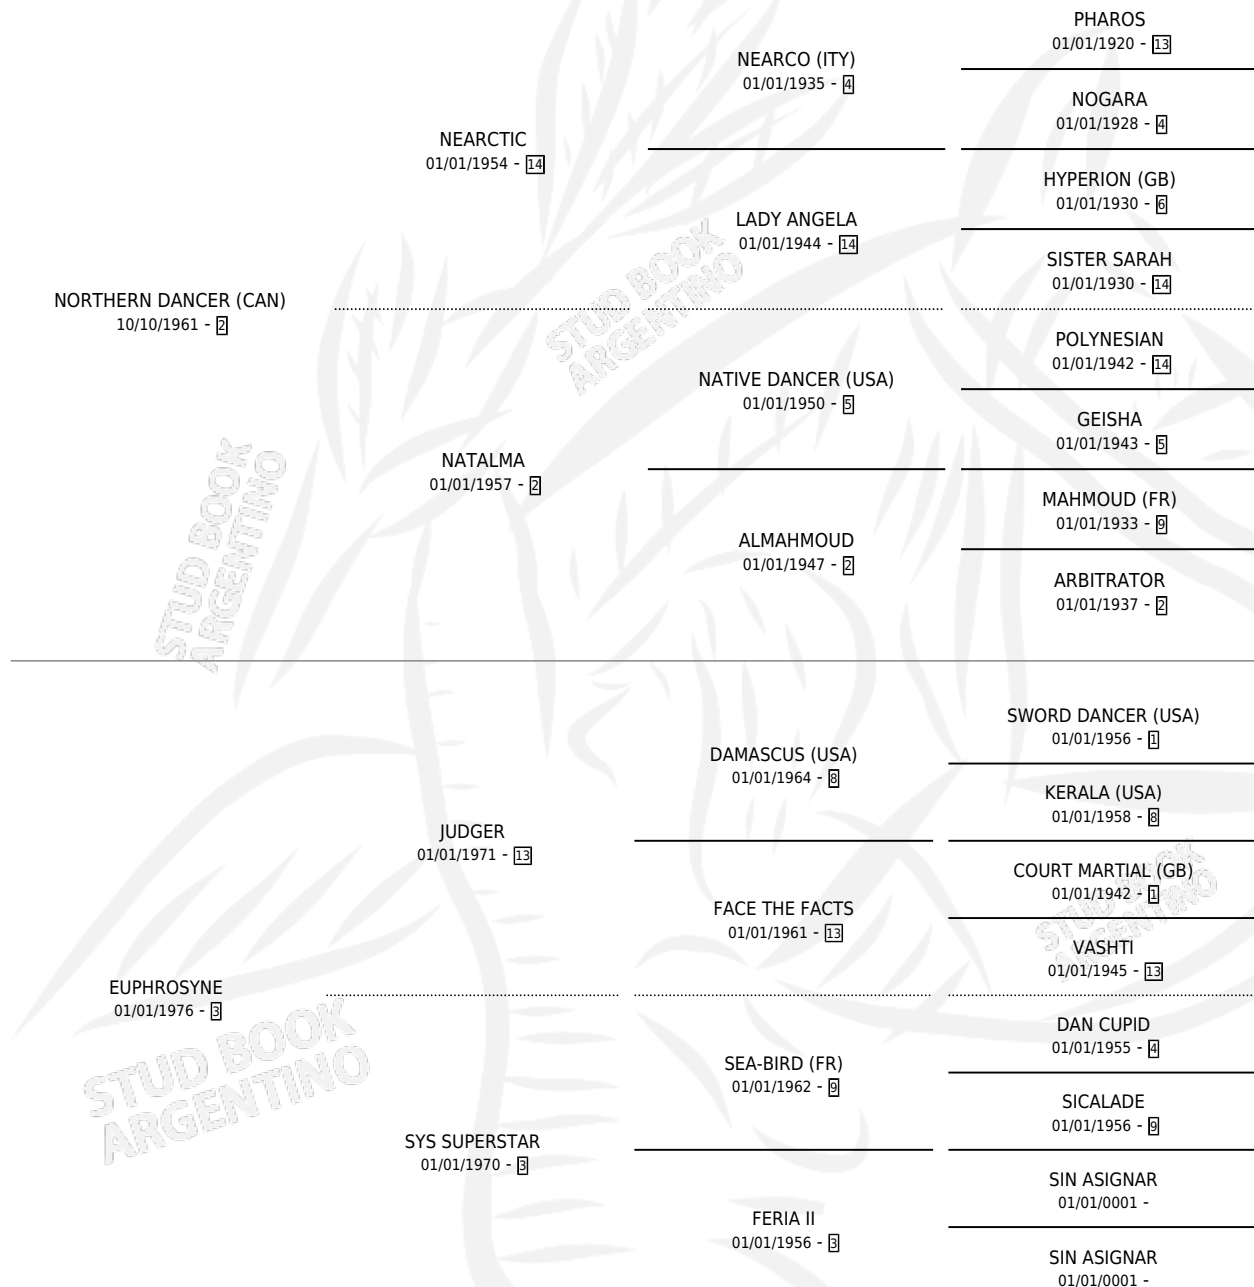

LEXY'S LADY

por **NORTHERN DANCER (CAN)** y **EUPHROSYNE** por **JUDGER**

Argentina · Hembra · Zaino Doradillo · SP · 01/01/1985
Familia 3 · Volumen 32

ESTADO

TIPIFICACIÓN SANGUÍNEA	X
TIPIFICACIÓN POR ADN	X
PASAPORTE	X
IDENTIFICACIÓN POR MICROCHIP	X
REPRODUCTOR	X

Lugar de nacimiento: Campo particular

Criador: Sin dato

~

HIJOS

	MACHOS	HEMBRAS
1 NACIERON	0	1
1 CORRIERON	0	1

SIN ACTUACIONES

PEDIGREE

LEXY'S LADY