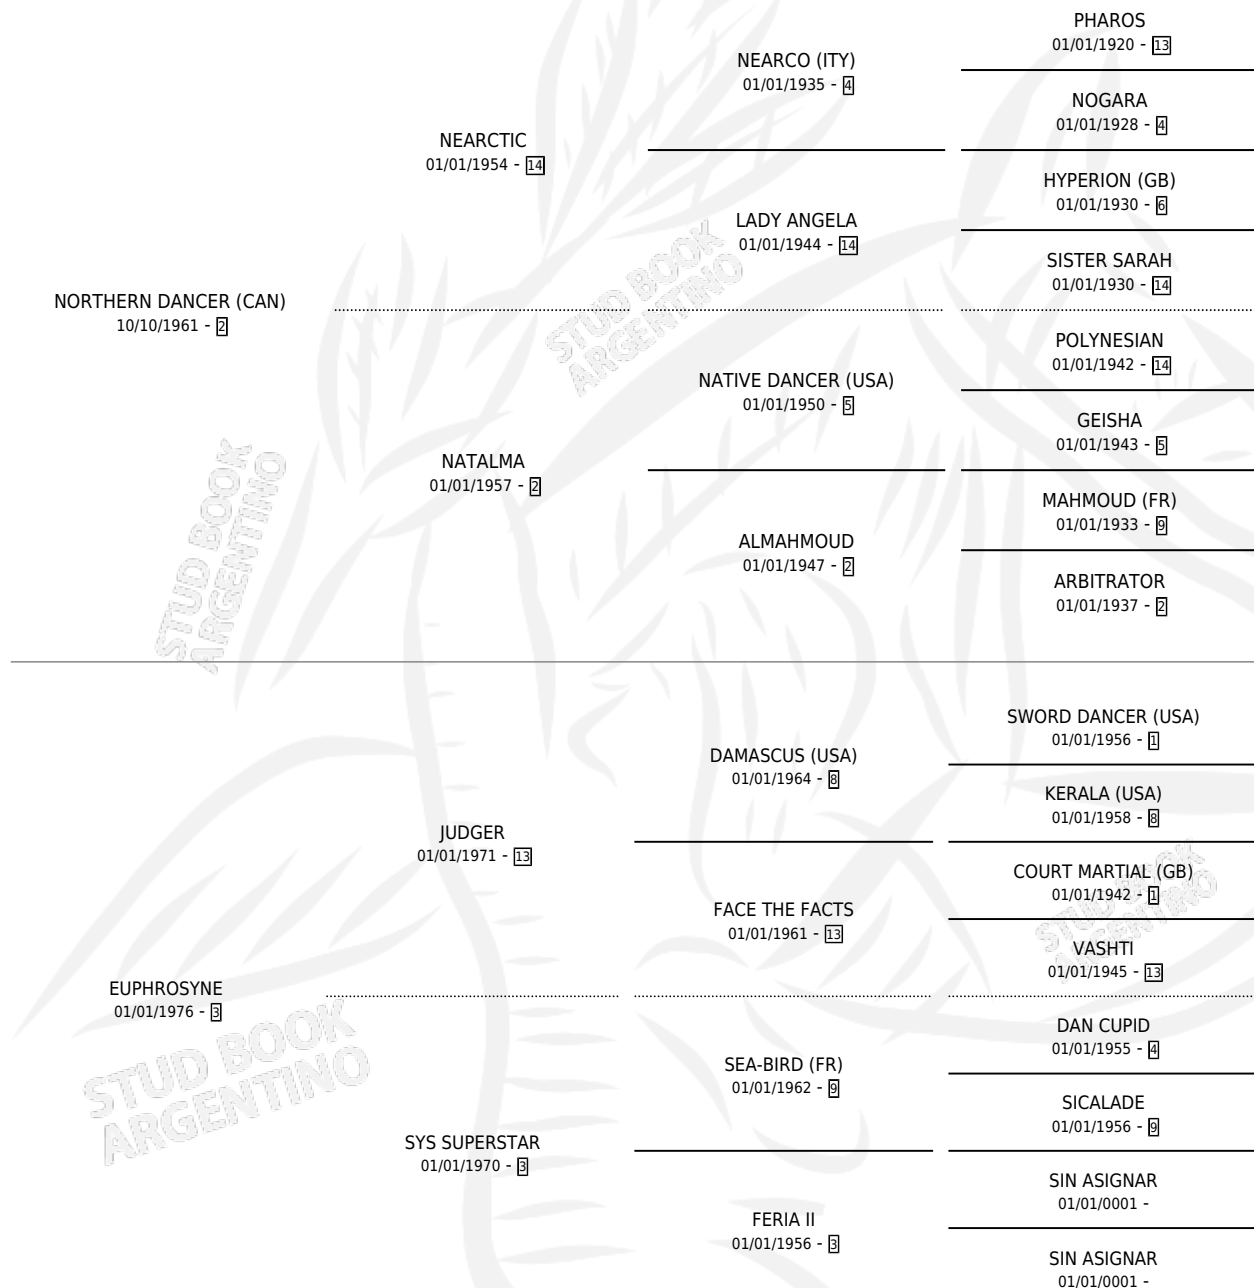

LEXY'S LADY

por **NORTHERN DANCER (CAN)** y **EUPHROSYNE** por **JUDGER**

Argentina · Hembra · Zaino Doradillo · SP · 01/01/1985
Familia 3 · Volumen 32

ESTADO

TIPIFICACIÓN SANGUÍNEA	X
TIPIFICACIÓN POR ADN	X
PASAPORTE	X
IDENTIFICACIÓN POR MICROCHIP	X
REPRODUCTOR	X

Lugar de nacimiento: Campo particular

Criador: Sin dato

~

HIJOS

	MACHOS	HEMBRAS
1 NACIERON	0	1
1 CORRIERON	0	1

SIN ACTUACIONES

PEDIGREE