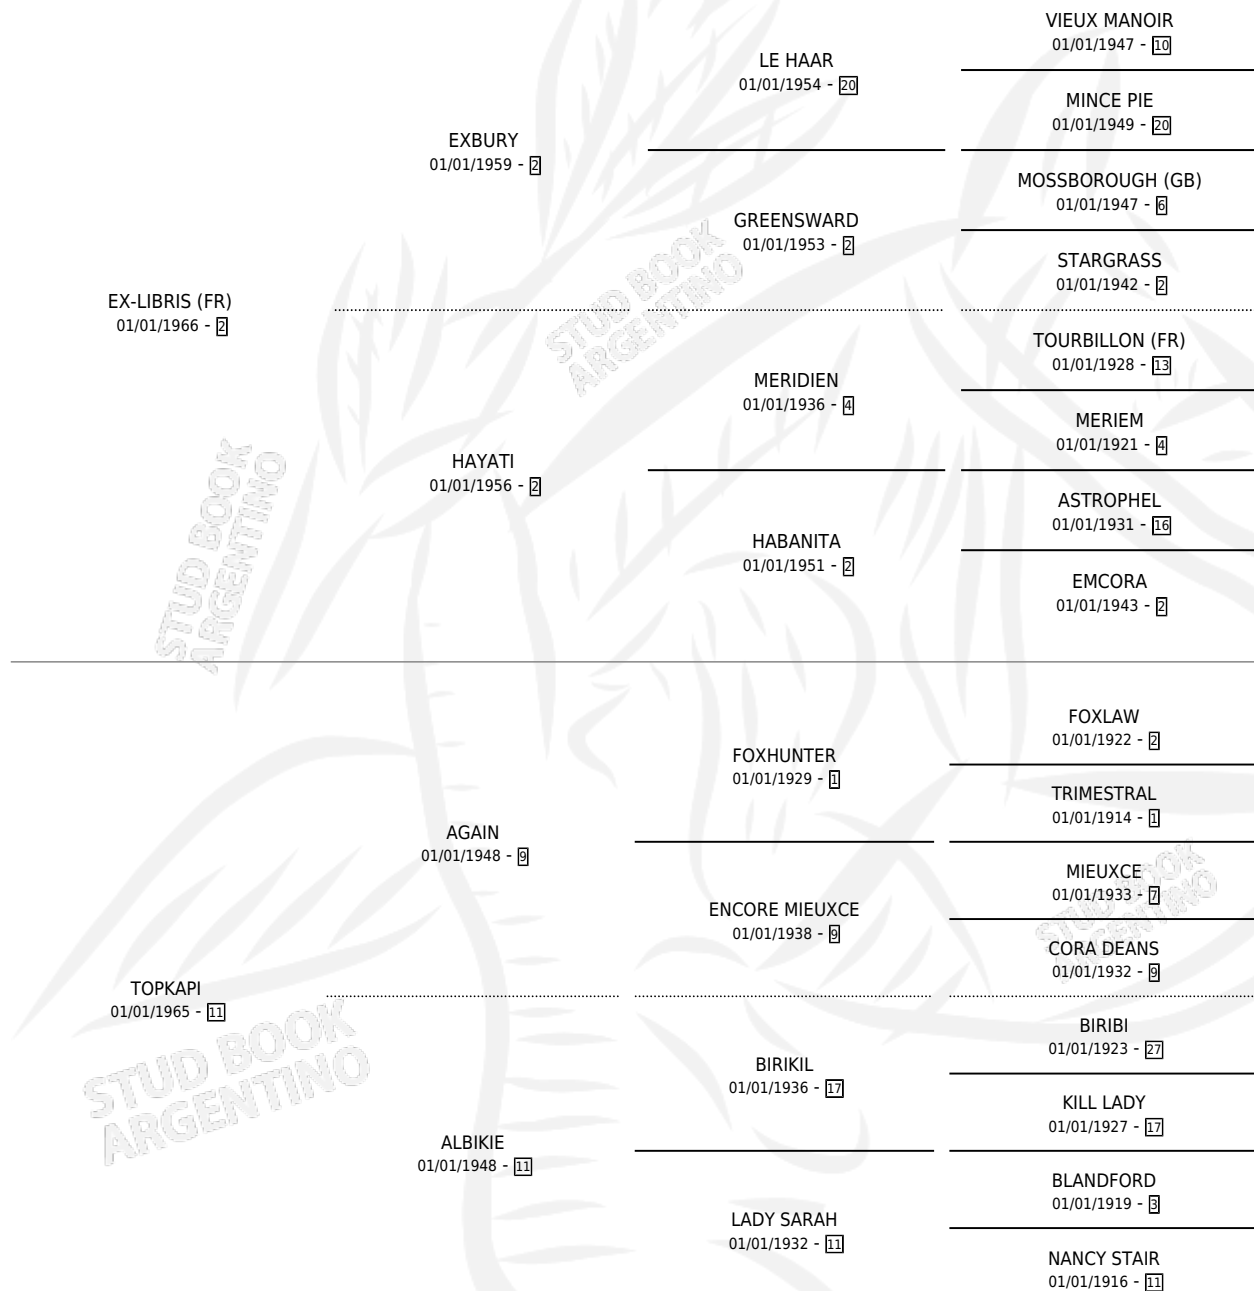

IANINA

por **EX-LIBRIS (FR)** y **TOPKAPI** por **AGAIN**

Argentina · Hembra · Alazan Tostado · SP · 01/01/1977
Familia 11-c · Volumen 29

ESTADO

TIPIFICACIÓN SANGUÍNEA	X
TIPIFICACIÓN POR ADN	X
PASAPORTE	X
IDENTIFICACIÓN POR MICROCHIP	X
REPRODUCTOR	✓

Lugar de nacimiento: Campo particular

Criador: La Borinqueña S.A.

~

HIJOS

	MACHOS	HEMBRAS
8 NACIERON	2	6
3 CORRIERON	1	2
1 GANARON	0	1
1 GANADORES CL	0 GANADORES GR	0 GANADORES G1

PEDIGREE