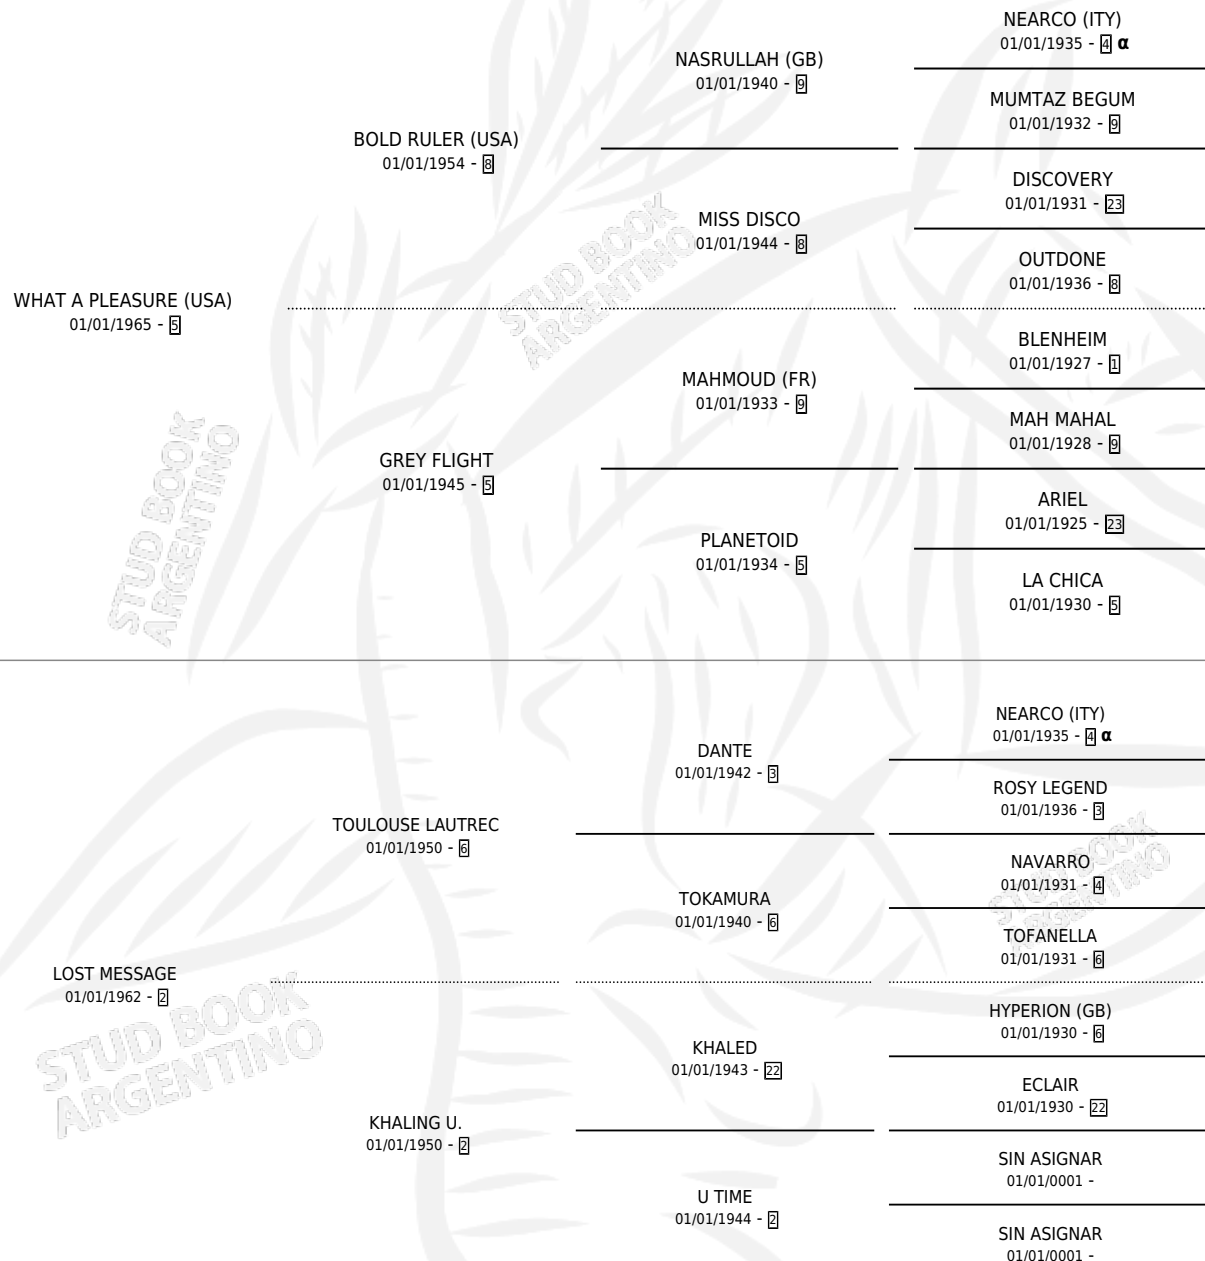

BOLD PLEASURE

PEDIGREE

por **WHAT A PLEASURE (USA)** y **LOST MESSAGE** por
TOULOUSE LAUTREC

INBREEDING : α

Argentina · Hembra · Alazan · SP · 01/01/1970
Familia 2 · Volumen 27

ESTADO

TIPIFICACIÓN SANGUÍNEA	X
TIPIFICACIÓN POR ADN	X
PASAPORTE	X
IDENTIFICACIÓN POR MICROCHIP	X
REPRODUCTOR	X

Lugar de nacimiento: Campo particular
Criador: Sin dato

~

HIJOS

	MACHOS	HEMBRAS
1 NACIERON	0	1
SIN ACTUACIONES		

BOLD PLEASURE

Datos oficiales del Stud Book Argentino

Documento generado el 09/05/2026

studbook.org.ar