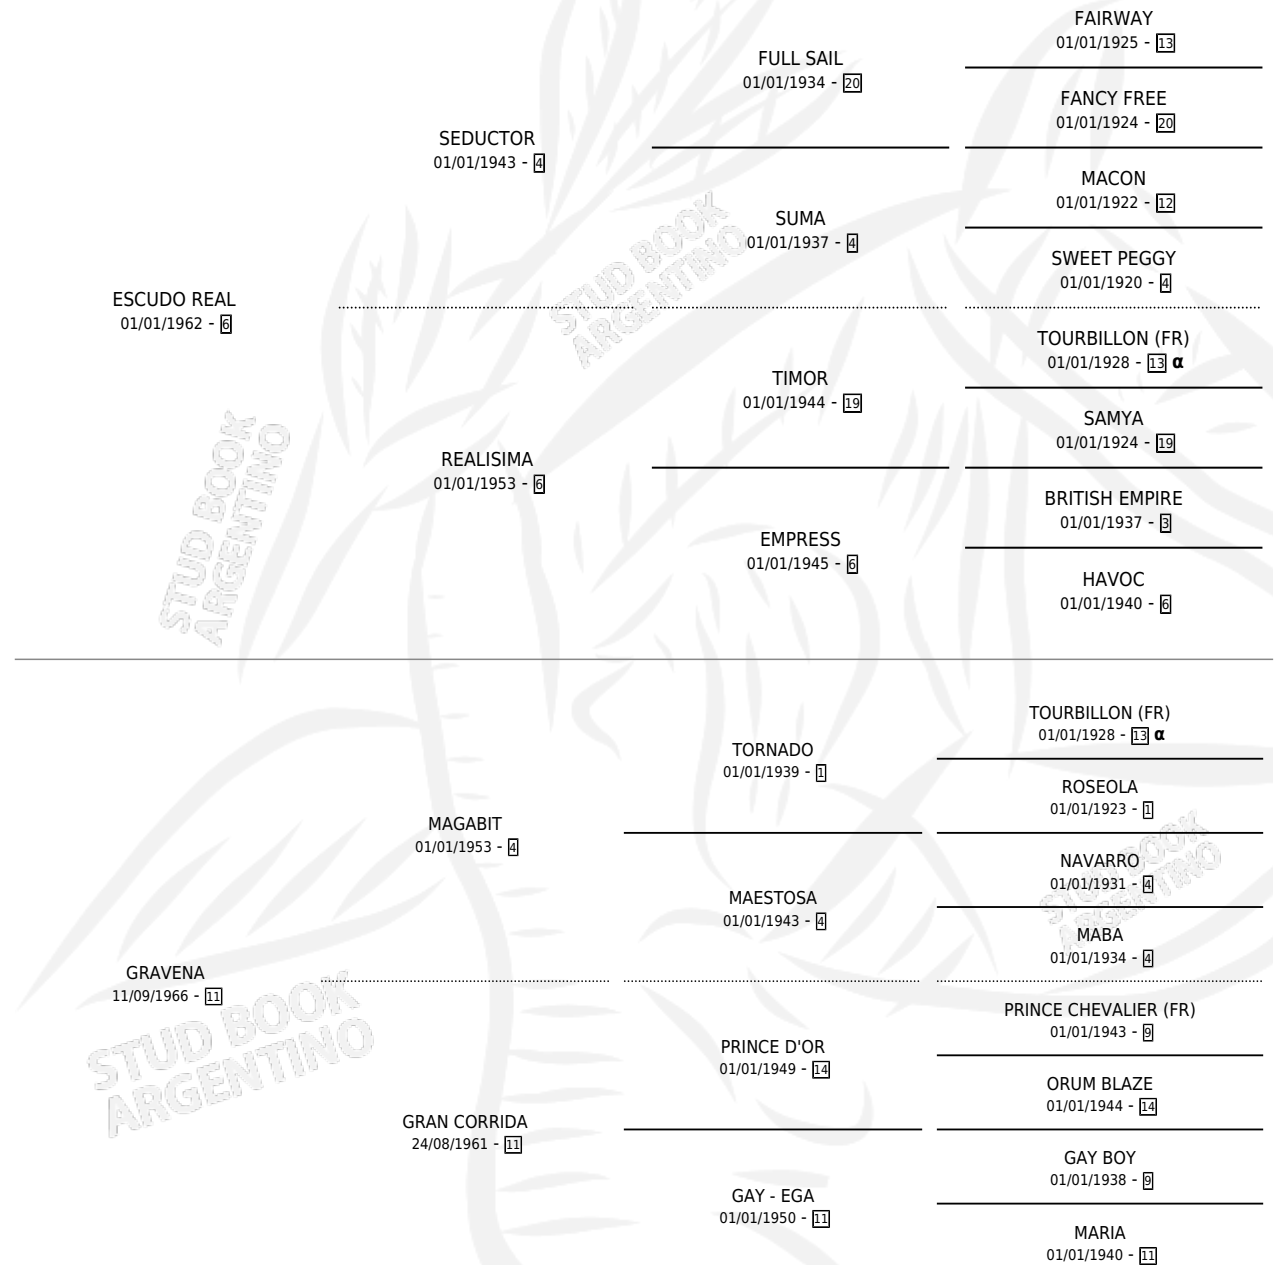

GRACIA REAL

por ESCUDO REAL y GRAVENA por MAGABIT

Argentina · Hembra · Alazan · SP · 12/08/1977
Familia 11-e · Volumen 29

ESTADO

TIPIFICACIÓN SANGUÍNEA	X
TIPIFICACIÓN POR ADN	X
PASAPORTE	X
IDENTIFICACIÓN POR MICROCHIP	X
REPRODUCTOR	X

Lugar de nacimiento: Campo particular

Criador: Sin dato

PEDIGREE

INBREEDING : α

GRACIA REAL

Datos oficiales del Stud Book Argentino

Documento generado el 10/05/2026

studbook.org.ar