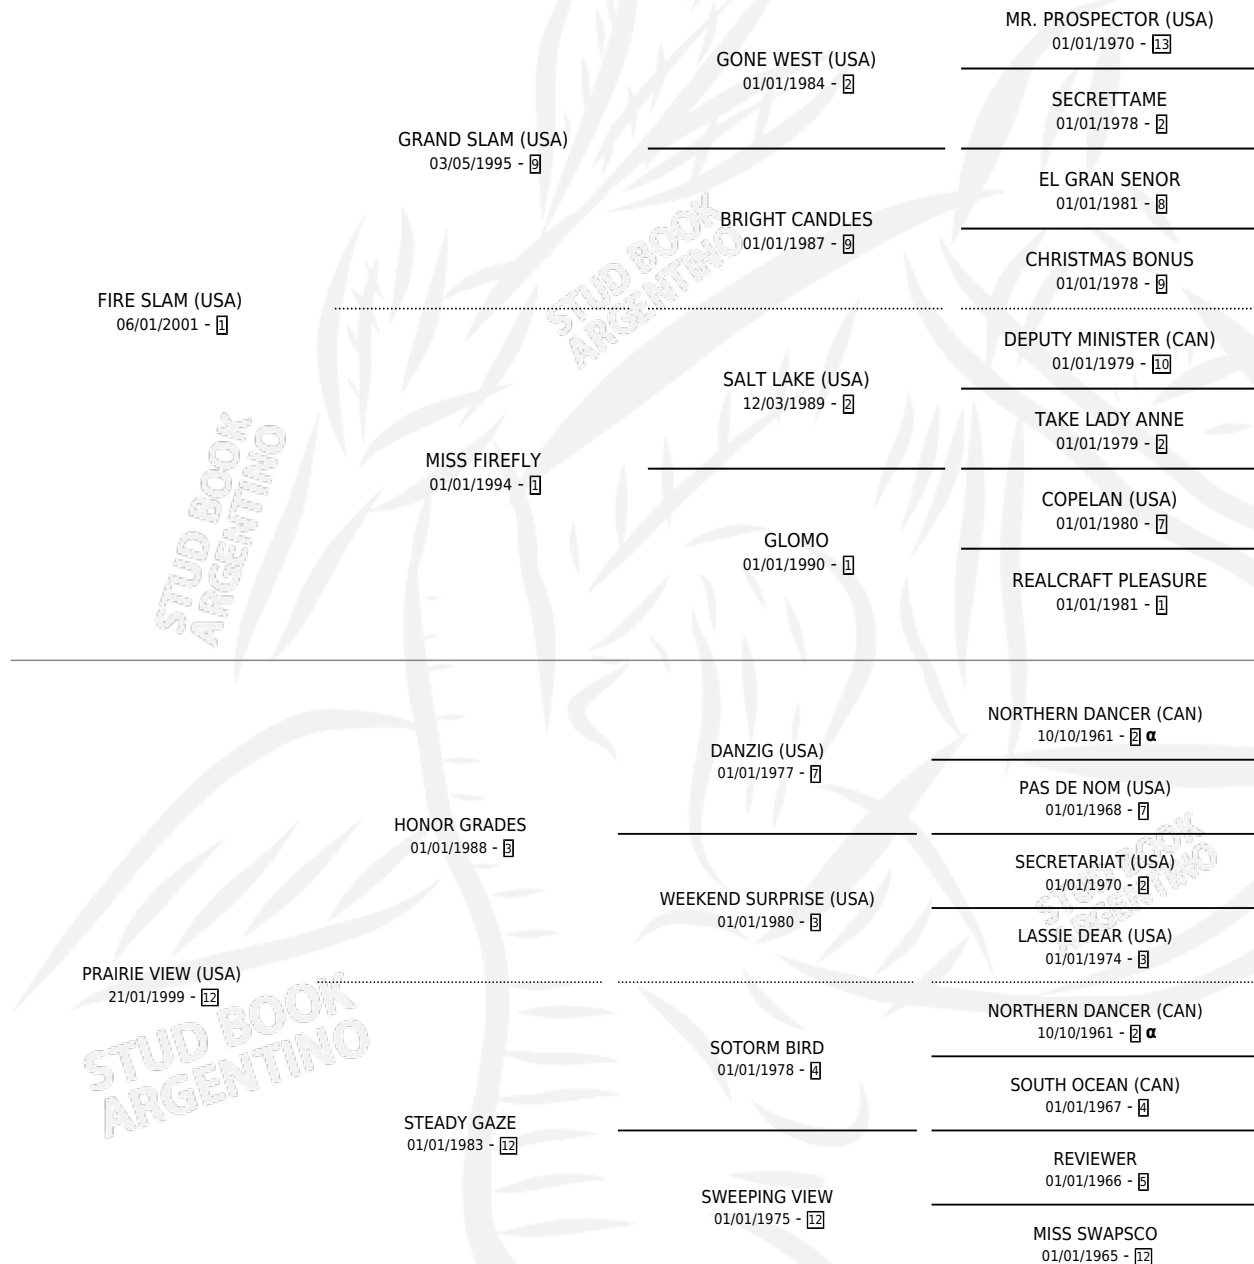

NEEDING YOU (USA)

por FIRE SLAM (USA) y PRAIRIE VIEW (USA) por HONOR GRADES

Estados Unidos · Hembra · Alazan · SP · 14/02/2008
Familia 12-c · Volumen web

ESTADO

TIPIFICACIÓN SANGUÍNEA	X
TIPIFICACIÓN POR ADN	✓
PASAPORTE	✓
IDENTIFICACIÓN POR MICROCHIP	✓
REPRODUCTOR	✓

Lugar de nacimiento: Estados Unidos

Criador: Extranjero

~

HIJOS

	MACHOS	HEMBRAS
1 NACIERON	1	0
SIN ACTUACIONES		

PEDIGREE

INBREEDING : α

EXPORTACIÓN / IMPORTACIÓN

Ganadora de 2 carreras en San Isidro - \$100,140, a los 5 años.

POR DISTANCIA

HIPODROMO	CC	1°	2°	3°	4°	5°	NP	CLC	CLG	CLCG1	CLGG1	IMPORTE
SAN ISIDRO	16	2	2	3	4	0	5	0	0	0	0	\$96,440
1200 MTS	10	2	1	2	3	0	2	0	0	0	0	\$77,440
1400 MTS	4	0	0	1	0	0	3	0	0	0	0	\$8,800
1100 MTS	2	0	1	0	1	0	0	0	0	0	0	\$10,200
LA PLATA	1	0	0	0	0	0	1	0	0	0	0	\$0
1200 MTS	1	0	0	0	0	0	1	0	0	0	0	\$0
PALERMO	4	0	0	0	1	0	3	0	0	0	0	\$3,700
1200 MTS	2	0	0	0	0	0	2	0	0	0	0	\$0
1000 MTS	1	0	0	0	0	0	1	0	0	0	0	\$0
1400 MTS	1	0	0	0	1	0	0	0	0	0	0	\$3,700