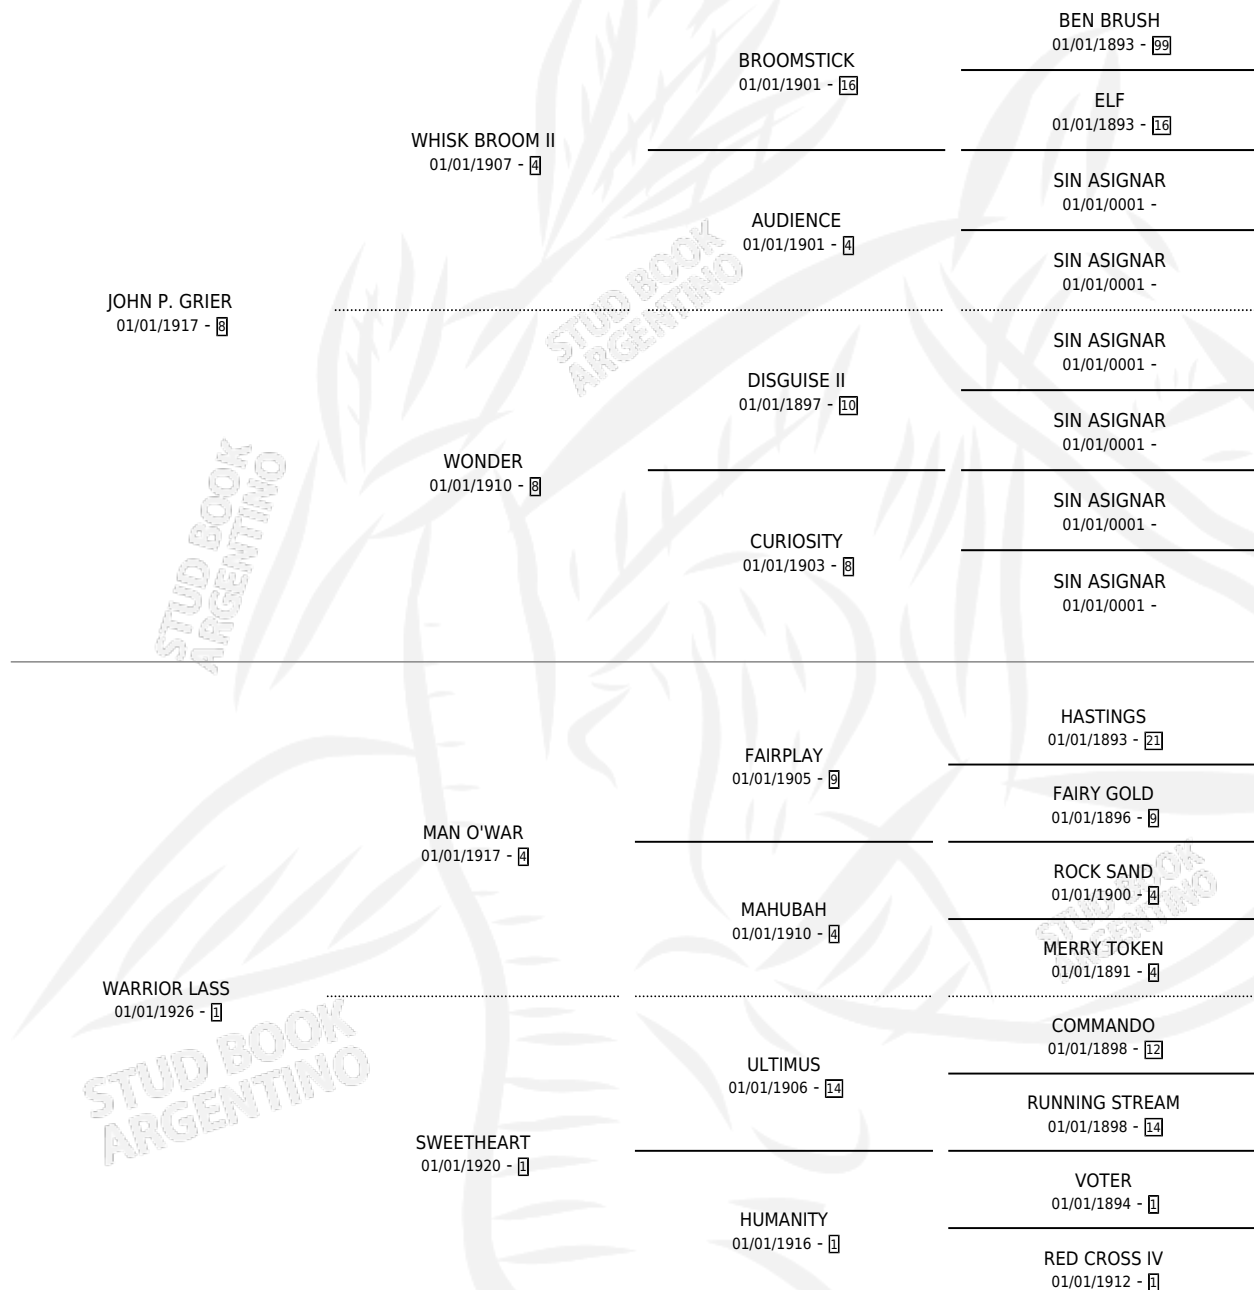

MARCHING HOME

por JOHN P. GRIER y WARRIOR LASS por MAN O'WAR

Argentina · Hembra · Alazan · SP · 01/01/1932
Familia 1 · Volumen 14

ESTADO

TIPIFICACIÓN SANGUÍNEA	X
TIPIFICACIÓN POR ADN	X
PASAPORTE	X
IDENTIFICACIÓN POR MICROCHIP	X
REPRODUCTOR	X

Lugar de nacimiento: Campo particular

Criador: Sin dato

~

HIJOS

	MACHOS	HEMBRAS
1 NACIERON	0	1
SIN ACTUACIONES		

PEDIGREE

MARCHING HOME

Datos oficiales del Stud Book Argentino