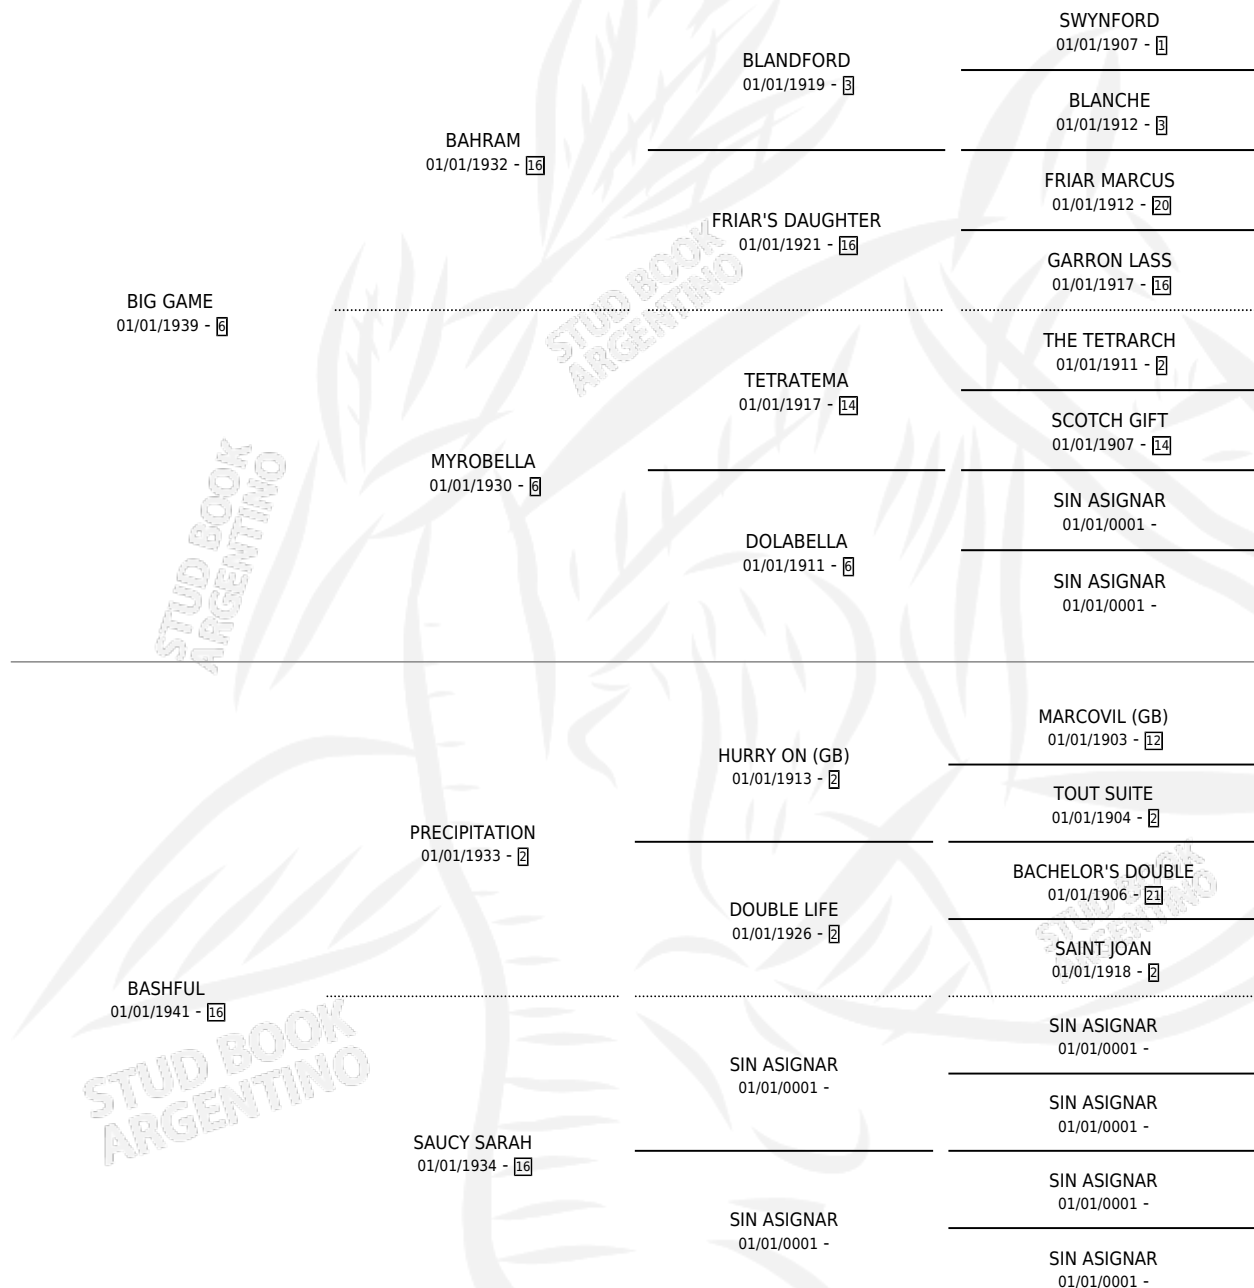

STAGE FRIGHT

por **BIG GAME** y **BASHFUL** por **PRECIPITATION**

Argentina · Hembra · Alazan · SP · 01/01/1954
Familia 16-c · Volumen 22

ESTADO

TIPIFICACIÓN SANGUÍNEA	X
TIPIFICACIÓN POR ADN	X
PASAPORTE	X
IDENTIFICACIÓN POR MICROCHIP	X
REPRODUCTOR	X

Lugar de nacimiento: Campo particular

Criador: Sin dato

~

HIJOS

	MACHOS	HEMBRAS
2 NACIERON	1	1
SIN ACTUACIONES		

PEDIGREE

STAGE FRIGHT

Datos oficiales del Stud Book Argentino