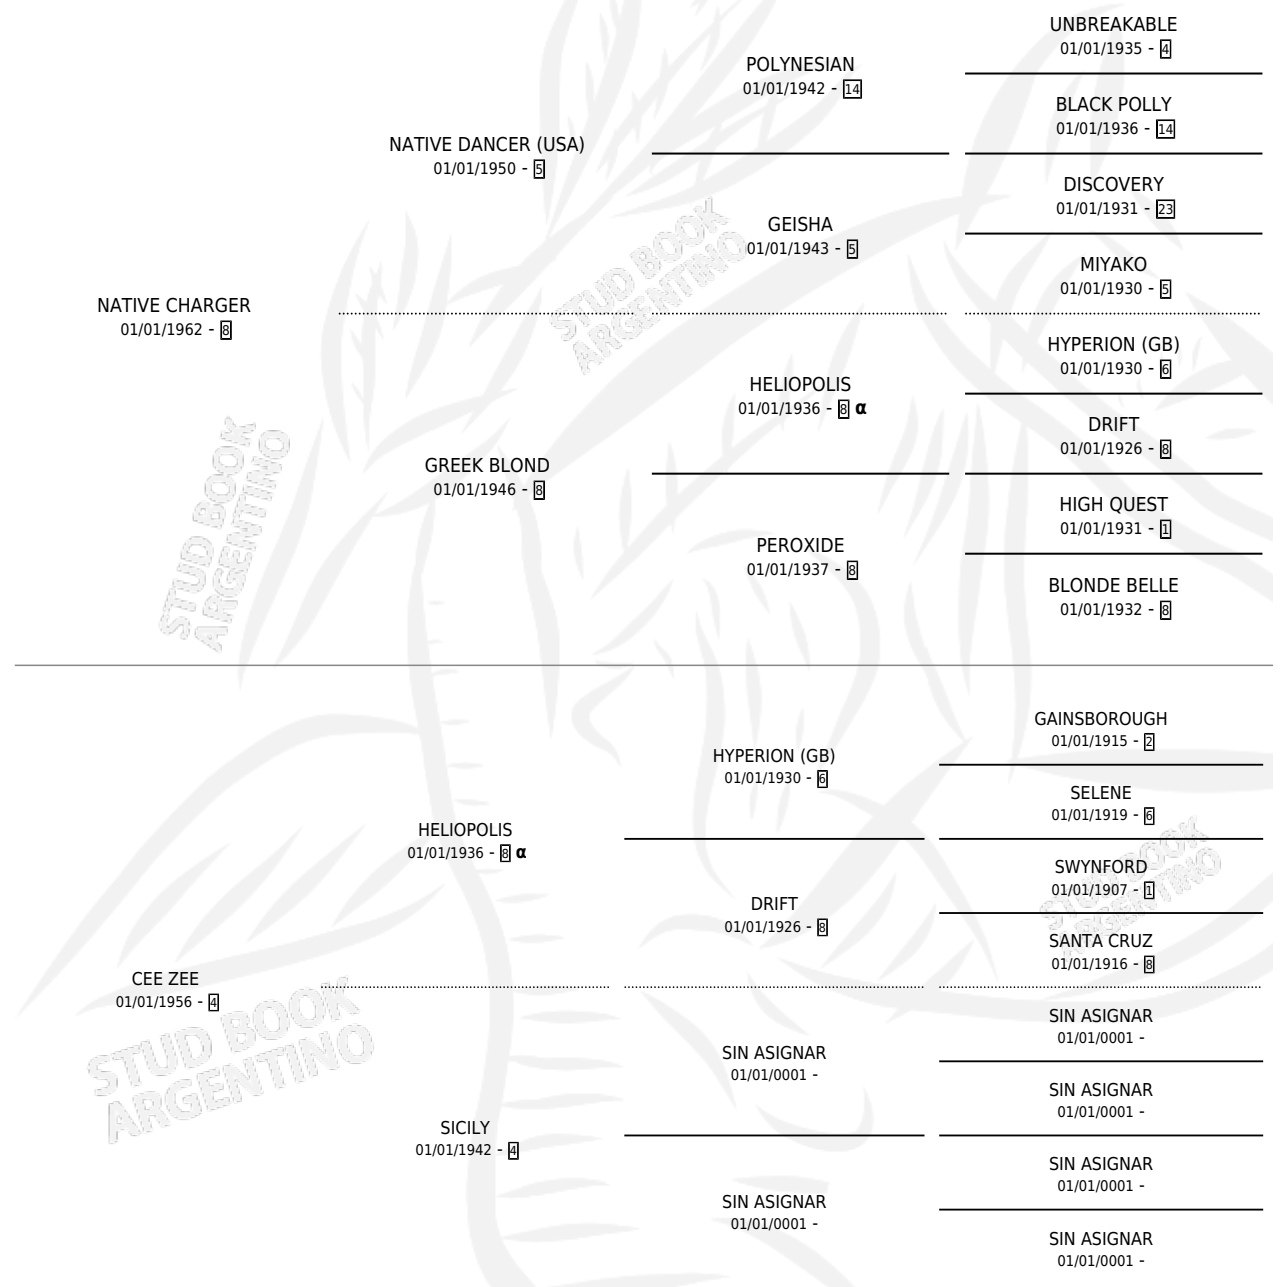

Lugar de nacimiento: Campo particular

Criador: Sin dato

~

HIJOS

	MACHOS	HEMBRAS
2 NACIERON	0	2
SIN ACTUACIONES		

INBREEDING : α

SUMMER GUEST

Datos oficiales del Stud Book Argentino