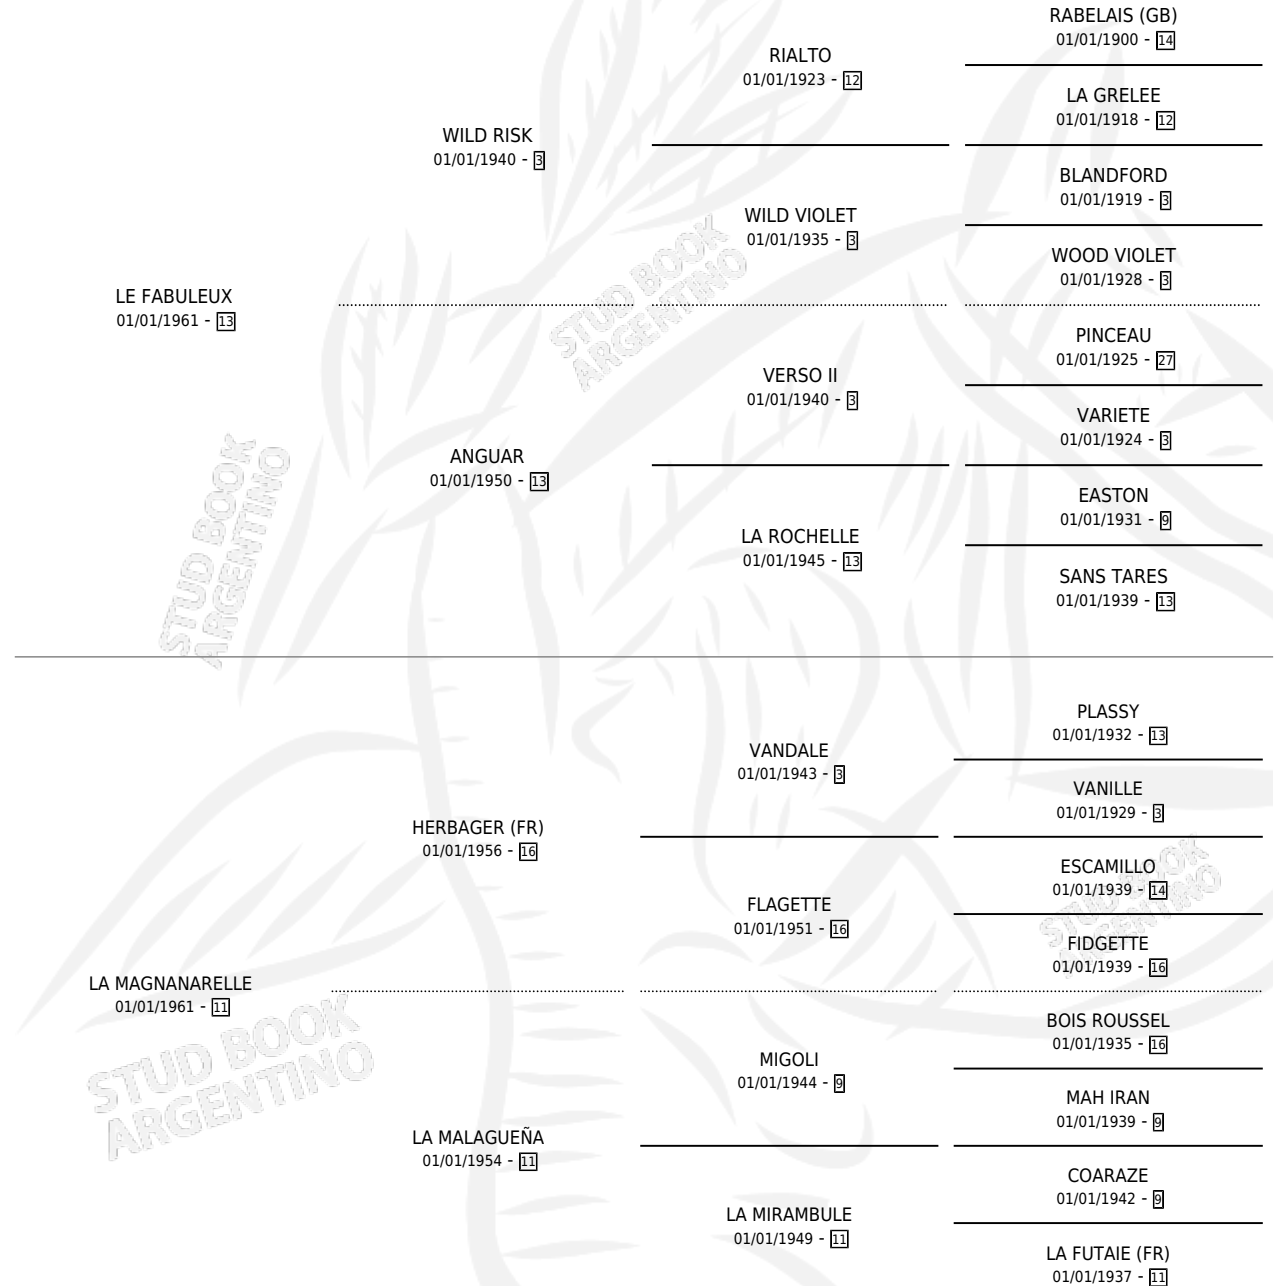

LA MIRANDE

por **LE FABULEUX** y **LA MAGNANARELLE** por **HERBAGER (FR)**

Argentina · Hembra · Zaino · SP · 01/01/1972
Familia 11-d · Volumen 28

ESTADO

TIPIFICACIÓN SANGUÍNEA	X
TIPIFICACIÓN POR ADN	X
PASAPORTE	X
IDENTIFICACIÓN POR MICROCHIP	X
REPRODUCTOR	X

Lugar de nacimiento: Campo particular
Criador: Sin dato

~

HIJOS

	MACHOS	HEMBRAS
1 NACIERON	0	1
SIN ACTUACIONES		

PEDIGREE