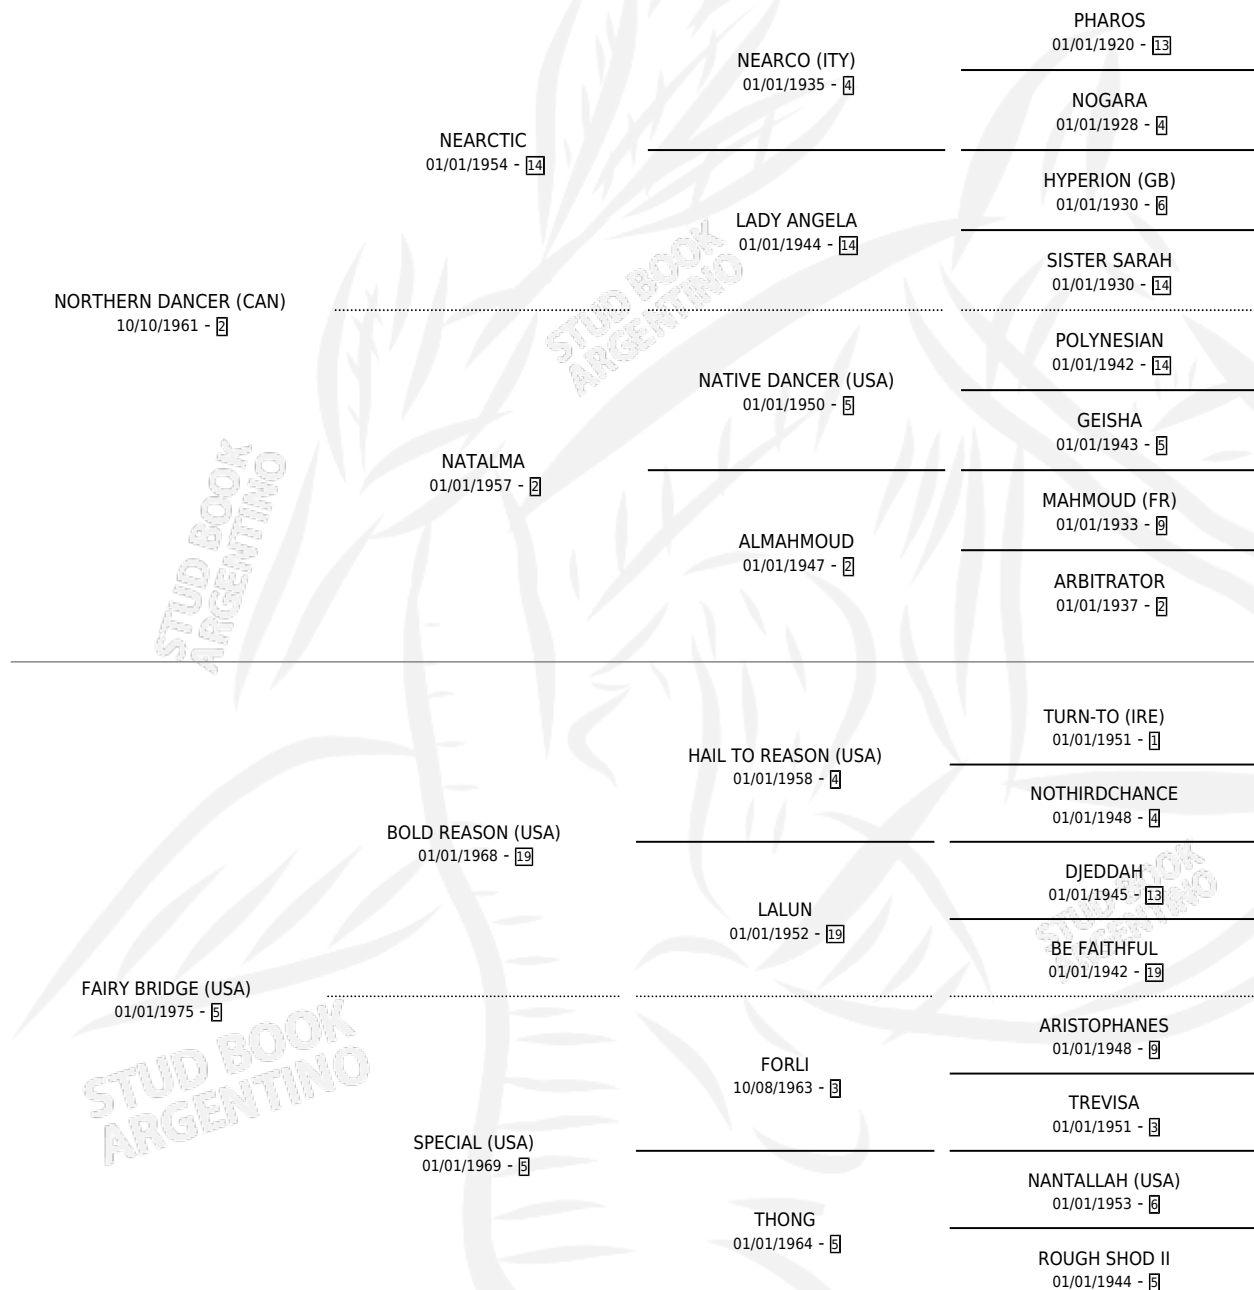

SADLER'S WELLS (USA)

por **NORTHERN DANCER (CAN)** y **FAIRY BRIDGE (USA)**
por **BOLD REASON (USA)**

Estados Unidos · Macho · Zaino · SP · 01/01/1981
Familia 5-h · Volumen web

ESTADO

TIPIFICACIÓN SANGUÍNEA	X
TIPIFICACIÓN POR ADN	X
PASAPORTE	X
IDENTIFICACIÓN POR MICROCHIP	X
REPRODUCTOR	X

Lugar de nacimiento: Estados Unidos
Criador: Extranjero

~

HIJOS

	MACHOS	HEMBRAS
85 NACIERON	31	54
1 CORRIERON	0	1
1 GANARON	0	1

0	0	0
GANADORES CL	GANADORES GR	GANADORES G1

PEDIGREE

SADLER'S WELLS (USA)

Datos oficiales del Stud Book Argentino