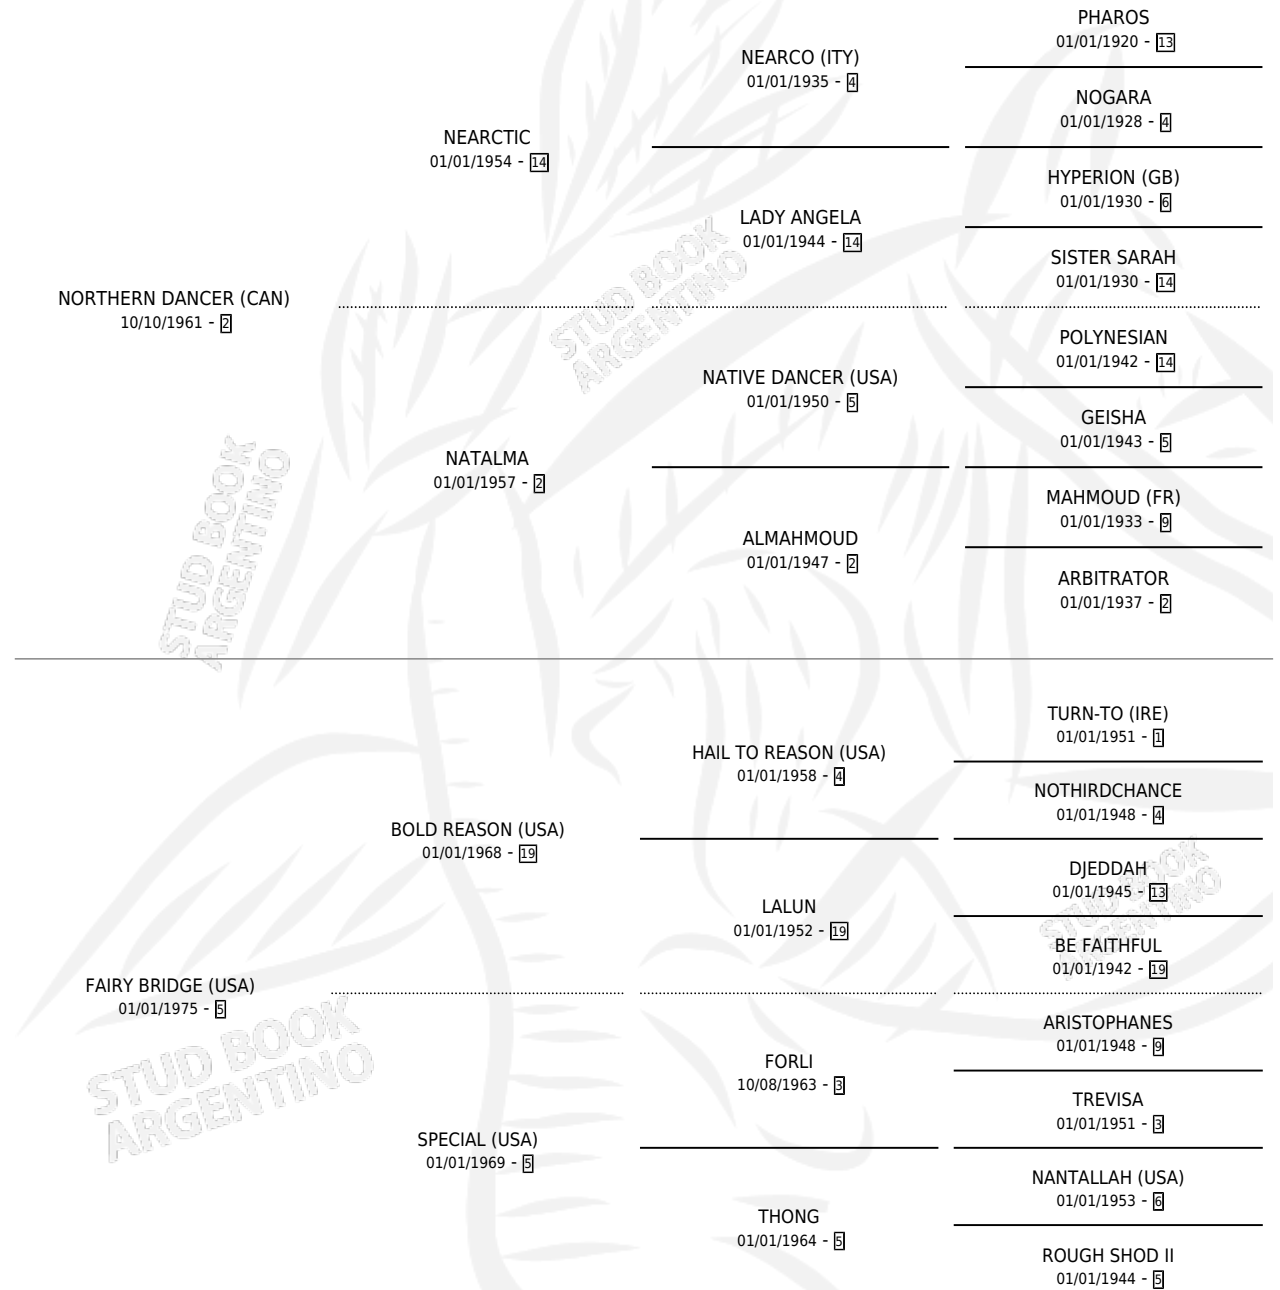

SADLER'S WELLS (USA)

por **NORTHERN DANCER (CAN)** y **FAIRY BRIDGE (USA)**
por **BOLD REASON (USA)**

Estados Unidos · Macho · Zaino · SP · 01/01/1981
Familia 5-h · Volumen web

ESTADO

TIPIFICACIÓN SANGUÍNEA	X
TIPIFICACIÓN POR ADN	X
PASAPORTE	X
IDENTIFICACIÓN POR MICROCHIP	X
REPRODUCTOR	X

Lugar de nacimiento: Estados Unidos

Criador: Extranjero

~

HIJOS

	MACHOS	HEMBRAS
85 NACIERON	31	54
1 CORRIERON	0	1
1 GANARON	0	1

0	0	0
GANADORES CL	GANADORES GR	GANADORES G1

PEDIGREE

SADLER'S WELLS (USA)