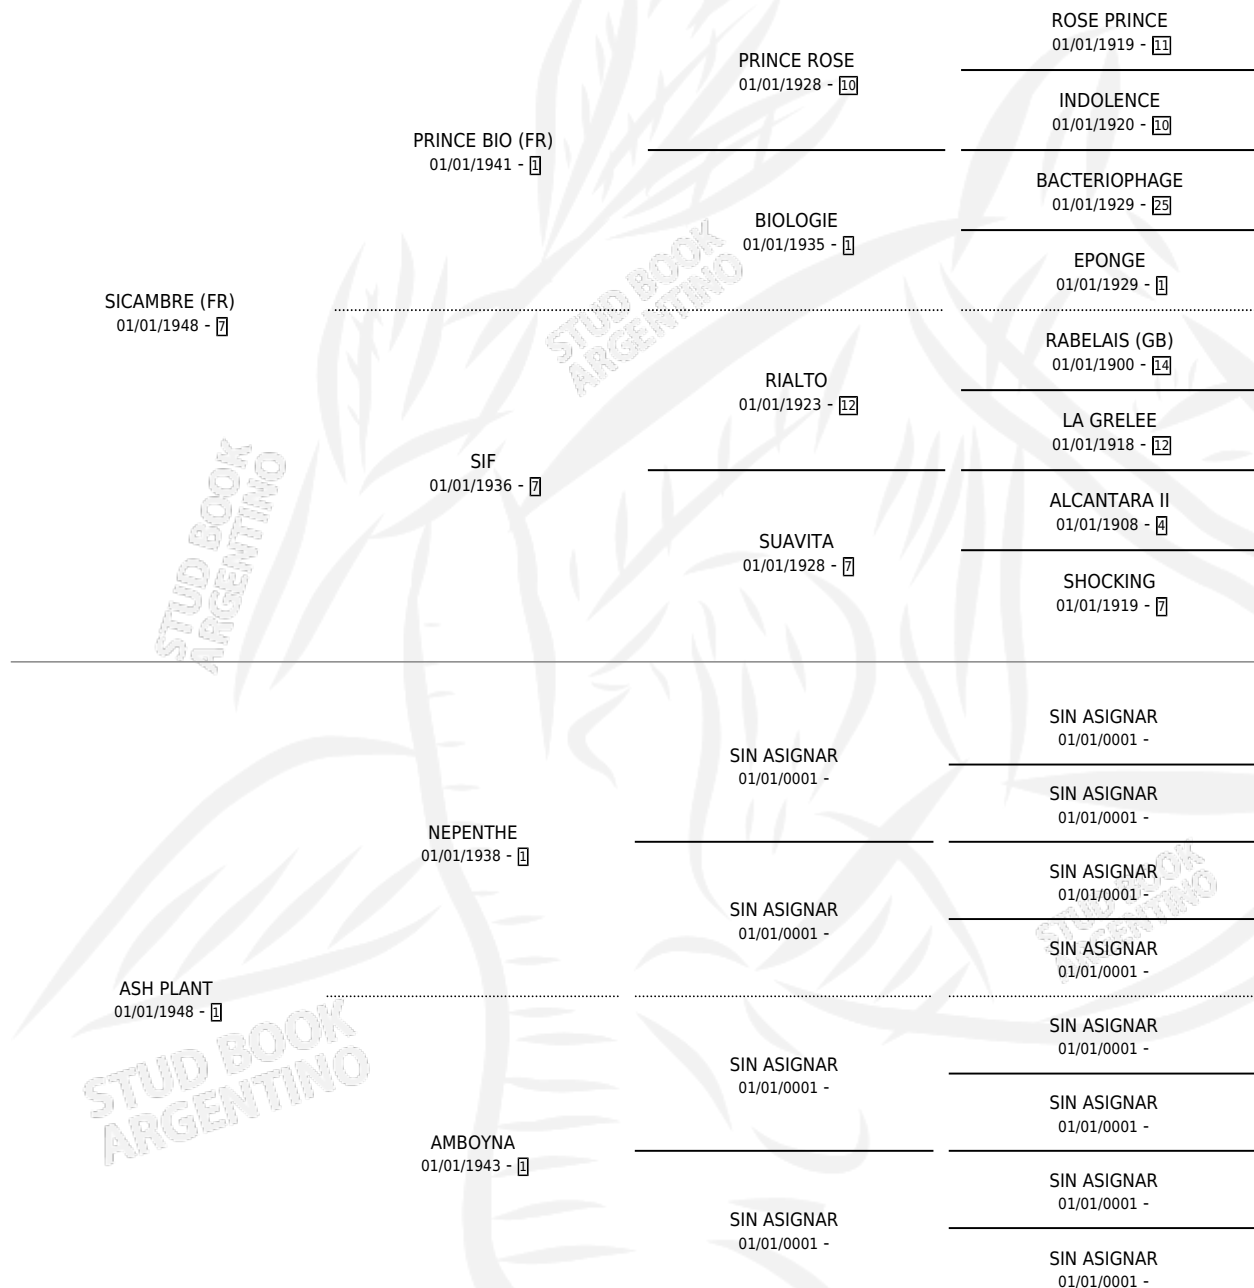

CELTIC ASH

por SICAMBRE (FR) y ASH PLANT por NEPENTHE

Argentina · Macho · Zaino · SP · 01/01/1957
Familia 1 · Volumen 23

ESTADO

TIPIFICACIÓN SANGUÍNEA	X
TIPIFICACIÓN POR ADN	X
PASAPORTE	X
IDENTIFICACIÓN POR MICROCHIP	X
REPRODUCTOR	X

Lugar de nacimiento: Campo particular

Criador: Sin dato

~

HIJOS

	MACHOS	HEMBRAS
3 NACIERON	0	3
SIN ACTUACIONES		

PEDIGREE

CELTIC ASH

Datos oficiales del Stud Book Argentino