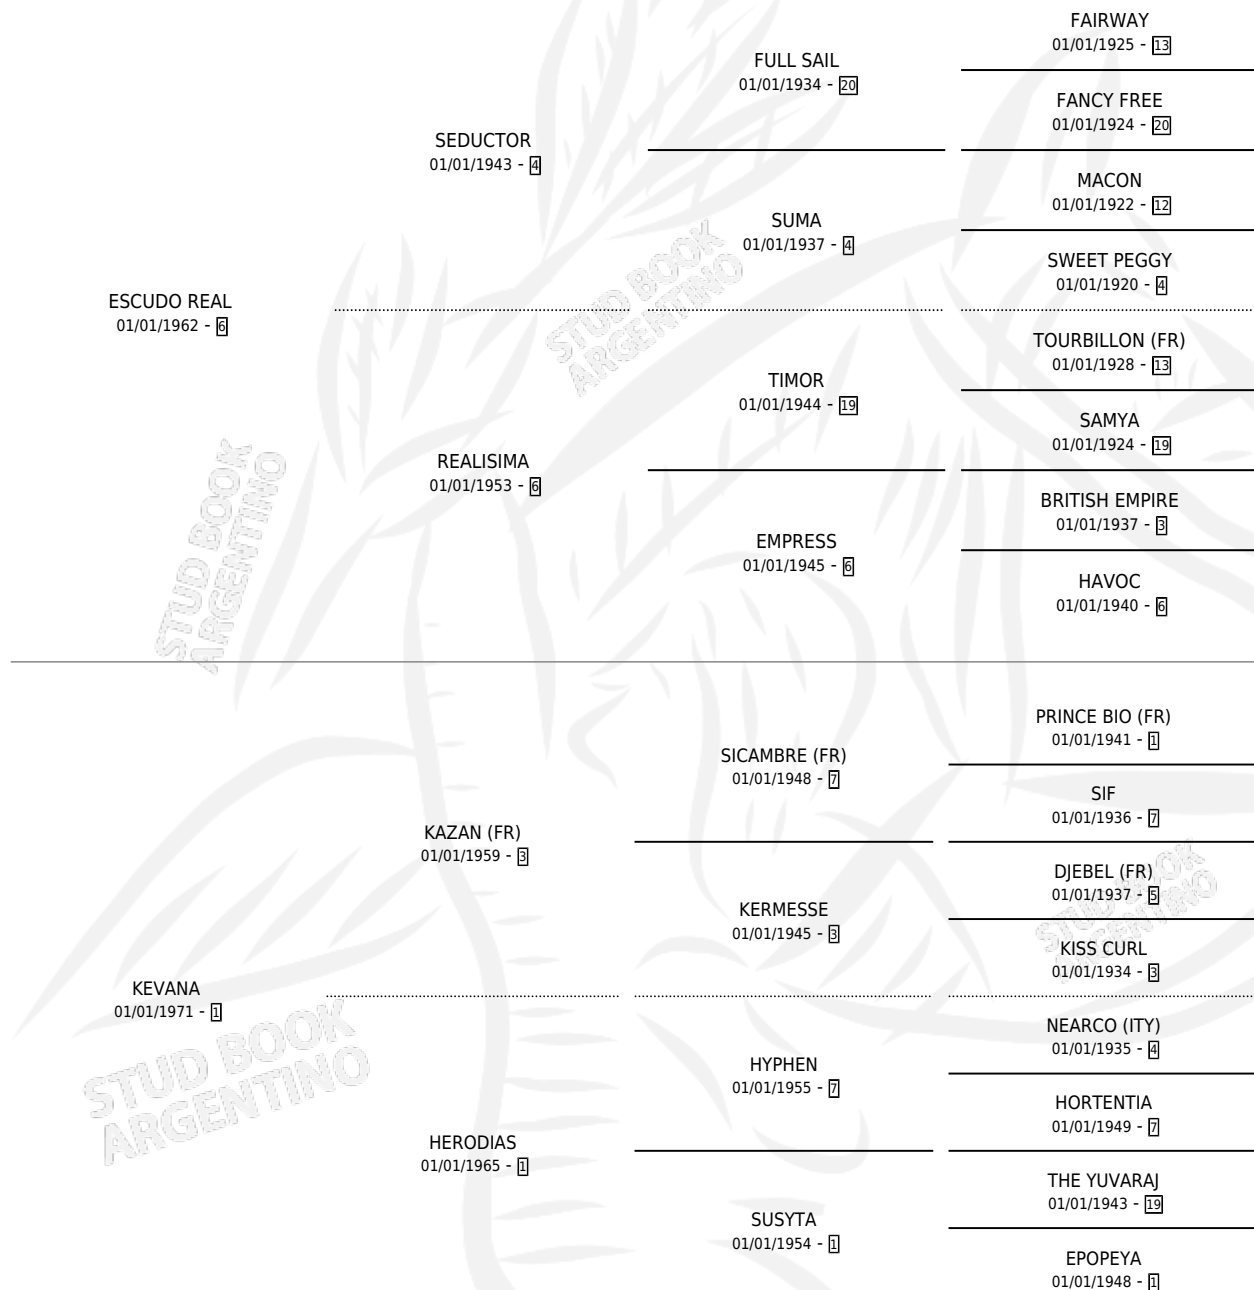

IKEVANA REAL

por ESCUDO REAL y KEVANA por KAZAN (FR)

Argentina · Hembra · Alazan Tostado · SP · 01/01/1977
Familia 1-e · Volumen 29

ESTADO

TIPIFICACIÓN SANGUÍNEA	X
TIPIFICACIÓN POR ADN	X
PASAPORTE	X
IDENTIFICACIÓN POR MICROCHIP	X
REPRODUCTOR	✓

Lugar de nacimiento: Campo particular

Criador: Sin dato

~

HIJOS

	MACHOS	HEMBRAS
4 NACIERON	2	2
1 CORRIERON	0	1
1 GANARON	0	1
0 GANADORES CL	0 GANADORES GR	0 GANADORES G1

PEDIGREE

CAMPAÑA

Solo carreras oficiales de Argentina

SERVICIOS

Servicios **8** / Nacimientos **3** / Efectividad **37.50%**

PADRILLO	PRODUCTO	CRIADOR	1ER SERVICIO	ÚLTIMO SERVICIO
FAENERO	∅		26/11/1992	30/11/1992
LADD	∅		26/12/1991	28/12/1991
LADD	∅		26/11/1990	28/11/1990
LADD	∅		24/10/1989	26/10/1989
LADD	LADO REAL (M Z, 13/10/1989) •MURIÓ EL 13/10/1990•	AMUCHASTEGUI FEDERICO MARIA AMUCHASTEGUI JUSTO JOSE	08/11/1988	14/11/1988
FACTORIAL	FICHA REAL (H T, 24/09/1988)	AMUCHASTEGUI FEDERICO MARIA AMUCHASTEGUI JUSTO JOSE	29/08/1987	25/09/1987
FACTORIAL	∅		07/08/1986	15/11/1986
FACTORIAL	REY DEL SOL (M T, 29/07/1986)	SIN DATO	26/08/1985	26/08/1985