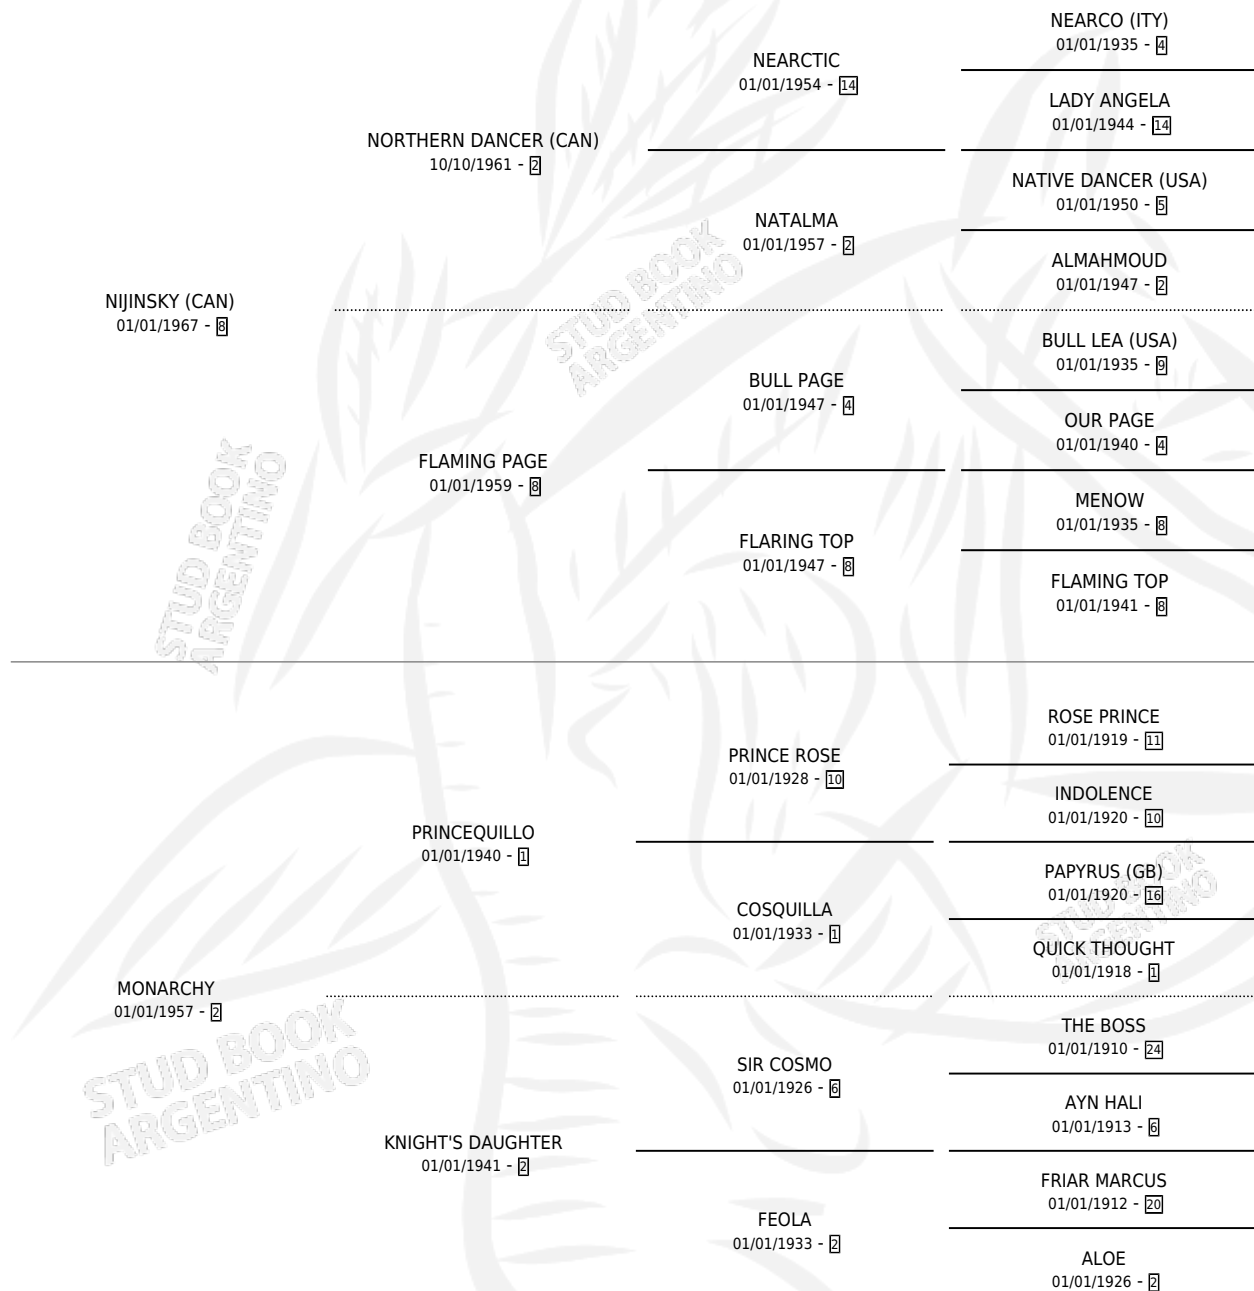

STATE

por **NIJINSKY (CAN)** y **MONARCHY** por **PRINCEQUILLO**

Argentina · Hembra · Zaino Doradillo · SP · 01/01/1974
Familia 2-f · Volumen 28

ESTADO

TIPIFICACIÓN SANGUÍNEA	X
TIPIFICACIÓN POR ADN	X
PASAPORTE	X
IDENTIFICACIÓN POR MICROCHIP	X
REPRODUCTOR	X

Lugar de nacimiento: Campo Particular

Criador: Sin dato

~

HIJOS

	MACHOS	HEMBRAS
4 NACIERON	1	3

SIN ACTUACIONES

PEDIGREE

STATE