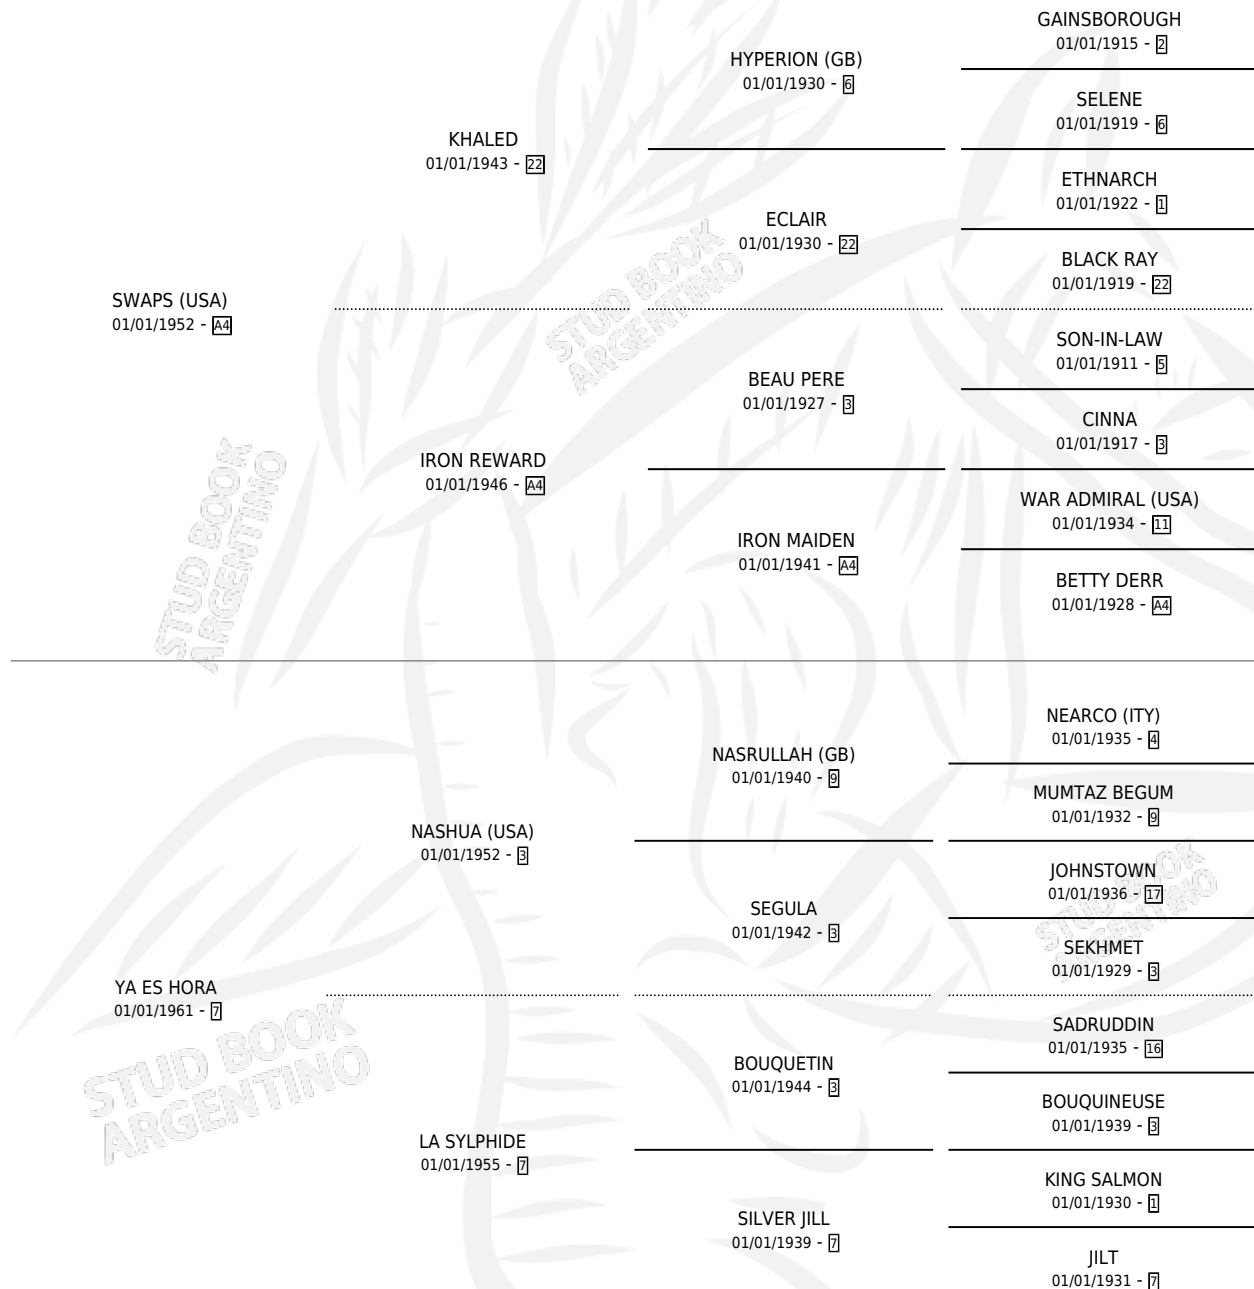

EXTREME TURBULENCE

por SWAPS (USA) y YA ES HORA por NASHUA (USA)

Argentina · Hembra · Zaino Doradillo · SP · 01/01/1969
Familia 7 · Volumen 27

ESTADO

TIPIFICACIÓN SANGUÍNEA	X
TIPIFICACIÓN POR ADN	X
PASAPORTE	X
IDENTIFICACIÓN POR MICROCHIP	X
REPRODUCTOR	X

Lugar de nacimiento: Campo particular

Criador: Sin dato

~

HIJOS

	MACHOS	HEMBRAS
1 NACIERON	0	1

SIN ACTUACIONES

PEDIGREE

EXTREME TURBULENCE