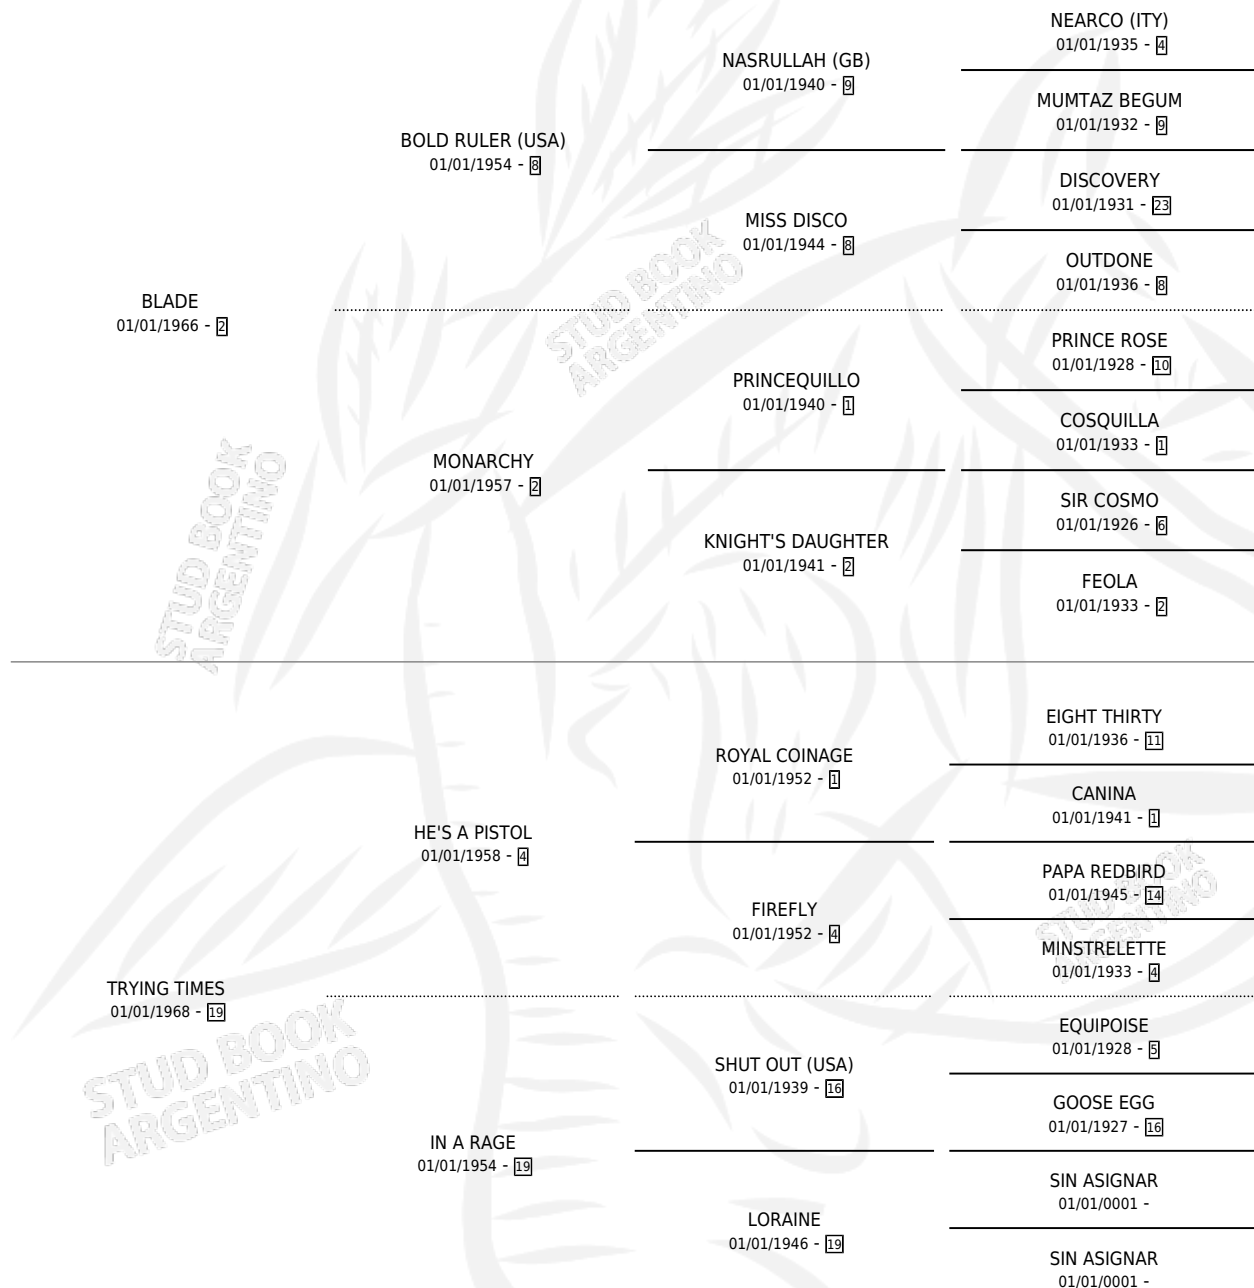

STAR ON THE MOVE

por **BLADE** y **TRYING TIMES** por **HE'S A PISTOL**

Argentina · Hembra · Zaino · SP · 01/01/1987
Familia 19-a · Volumen 33

ESTADO

TIPIFICACIÓN SANGUÍNEA	X
TIPIFICACIÓN POR ADN	X
PASAPORTE	X
IDENTIFICACIÓN POR MICROCHIP	X
REPRODUCTOR	X

Lugar de nacimiento: Campo particular

Criador: Sin dato

~

HIJOS

	MACHOS	HEMBRAS
1 NACIERON	0	1

SIN ACTUACIONES

PEDIGREE

STAR ON THE MOVE