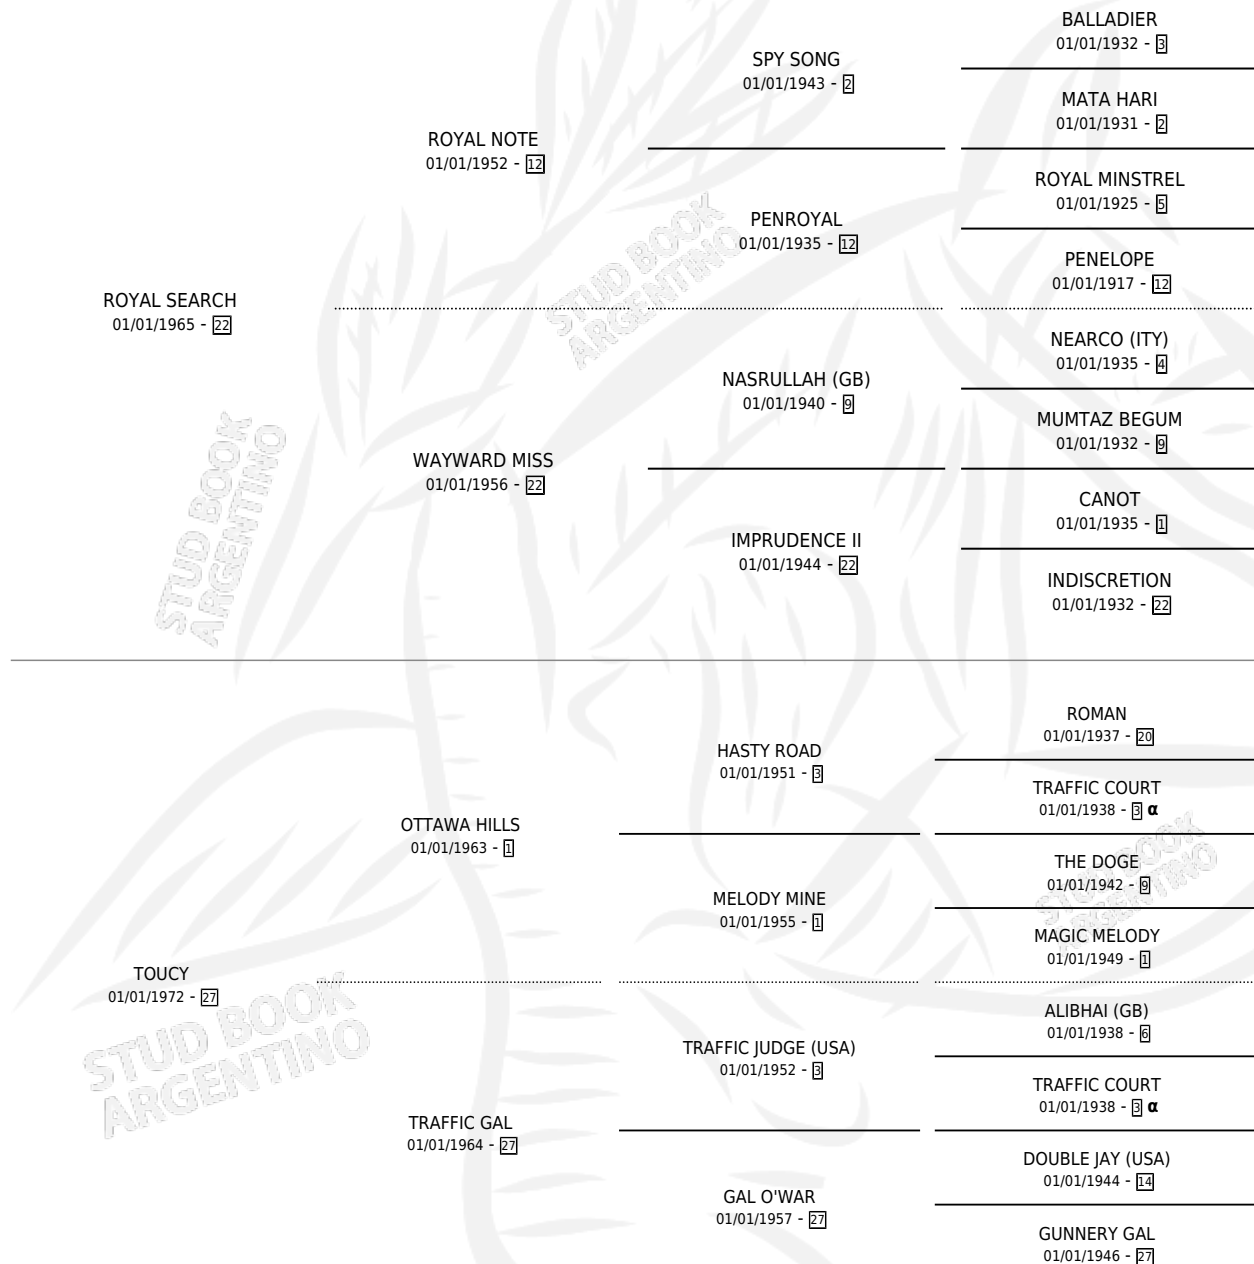

ROYAL HILL

por ROYAL SEARCH y TOUCY por OTTAWA HILLS

Argentina · Hembra · Zaino · SP · 07/08/1977
Familia 27-a · Volumen 29

ESTADO

TIPIFICACIÓN SANGUÍNEA	X
TIPIFICACIÓN POR ADN	X
PASAPORTE	X
IDENTIFICACIÓN POR MICROCHIP	X
REPRODUCTOR	✓

Lugar de nacimiento: Campo particular

Criador: Sin dato

~

HIJOS

	MACHOS	HEMBRAS
3 NACIERON	1	2
1 CORRIERON	0	1
1 GANARON	0	1
0 GANADORES CL	0 GANADORES GR	0 GANADORES G1

PEDIGREE

INBREEDING : α