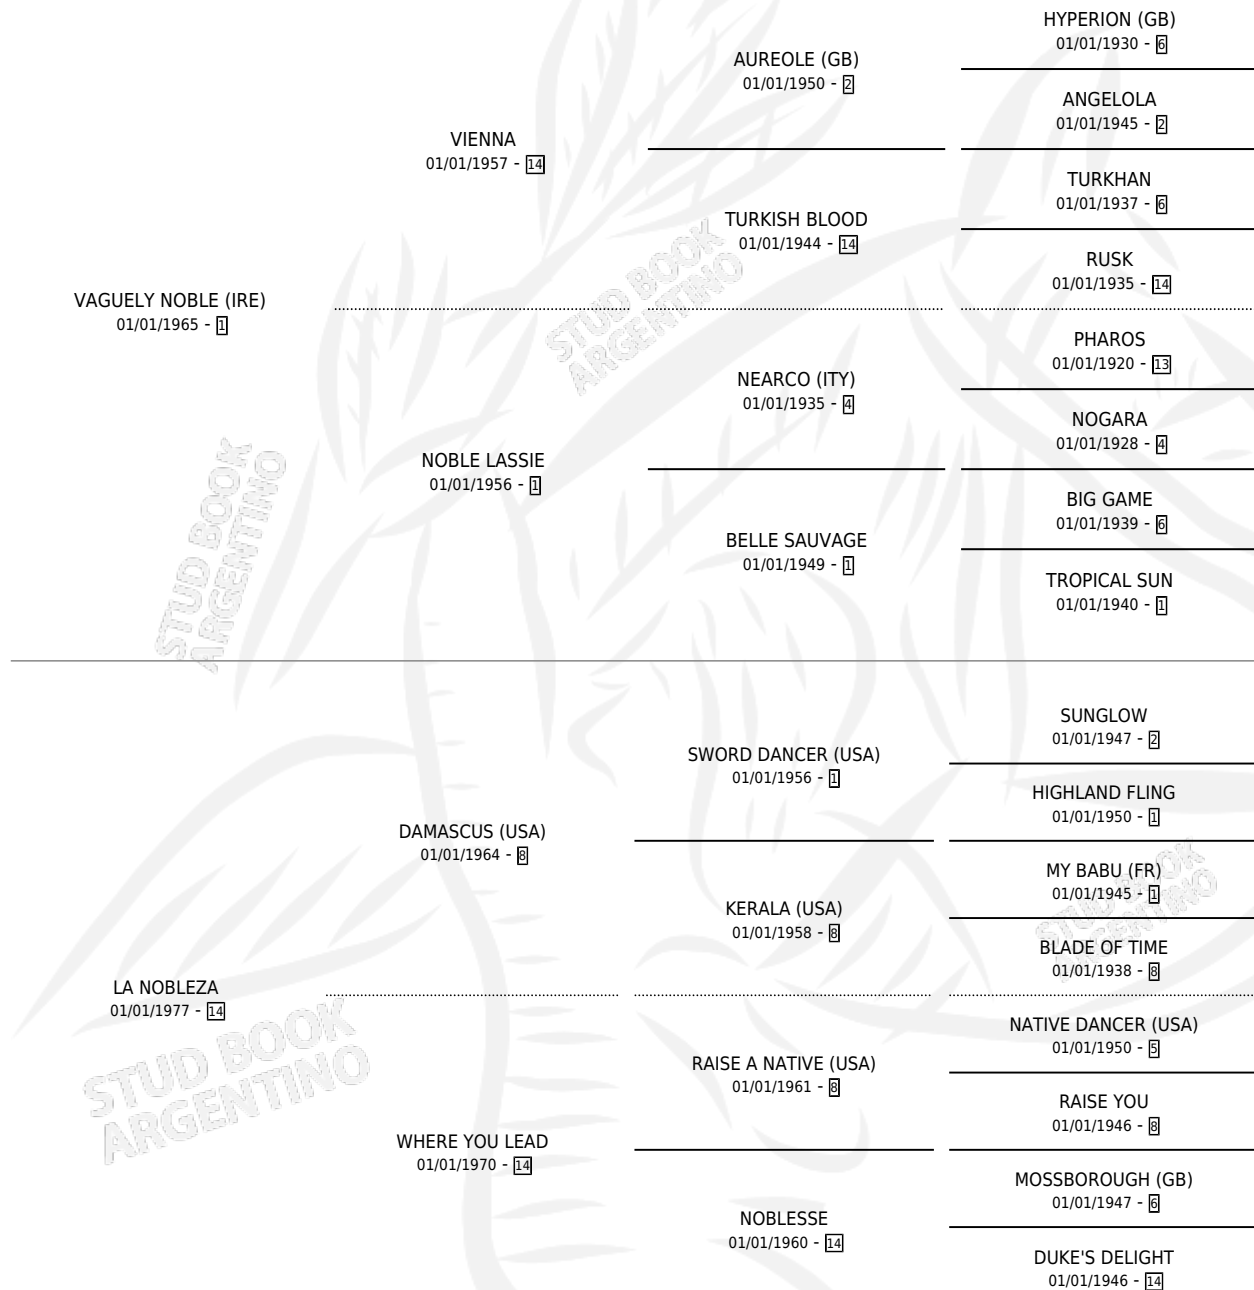

LA ROMARIA (USA)

por VAGUELY NOBLE (IRE) y LA NOBLEZA por DAMASCUS (USA)

Estados Unidos · Hembra · Alazan Tostado · SP ·
02/05/1986
Familia 14-f · Volumen web

ESTADO

TIPIFICACIÓN SANGUÍNEA	✓
TIPIFICACIÓN POR ADN	✓
PASAPORTE	X
IDENTIFICACIÓN POR MICROCHIP	X
REPRODUCTOR	✓

Lugar de nacimiento: Estados Unidos

Criador: Extranjero

~

HIJOS

	MACHOS	HEMBRAS
8 NACIERON	2	6
6 CORRIERON	2	4
5 GANARON	2	3
0 GANADORES CL	0 GANADORES GR	0 GANADORES G1

PEDIGREE

EXPORTACIÓN / IMPORTACIÓN

FECHA	MOVIMIENTO	PAÍS
12/09/1996	IMPORTADO	ESTADOS UNIDOS

SERVICIOS

Servicios **9** / Nacimientos **7** / Efectividad **77.78%**

PADRILLO	PRODUCTO	CRIADOR	1ER SERVICIO	ÚLTIMO SERVICIO
EASING ALONG (USA)	∅		29/10/2007	08/12/2007
TEMPRANERO (CHI)	COMO TE ESPERABA (H Z, 10/10/2007)	EL ALFALFAR	07/09/2006	19/10/2006
VISION AND VERSE (USA)	∅		09/11/2005	09/11/2005
VISION AND VERSE (USA)	LA RONALDA (H A, 25/09/2005)	SIN DATO	30/09/2004	30/09/2004
SLEW GIN FIZZ (USA)	INTENSIVE GIRL (H T, 21/07/2003)	HARAS RIO CLARO S. A.	17/08/2002	17/08/2002
LODE (USA)	GLAD GIRL (H A, 01/10/2001)	HARAS RIO CLARO S. A.	29/08/2000	21/10/2000
SEABORG	EULALIA (H ZD, 08/11/1999)	HARAS RIO CLARO S. A.	17/11/1998	09/12/1998
CANDY STRIPES (USA)	DUSSELDORF (M A, 22/10/1998)	HARAS RIO CLARO S. A.	23/08/1997	11/11/1997
SHADEED	BARLON (M A, 06/03/1997)	HARAS RIO CLARO S. A.	28/03/1996	28/03/1996