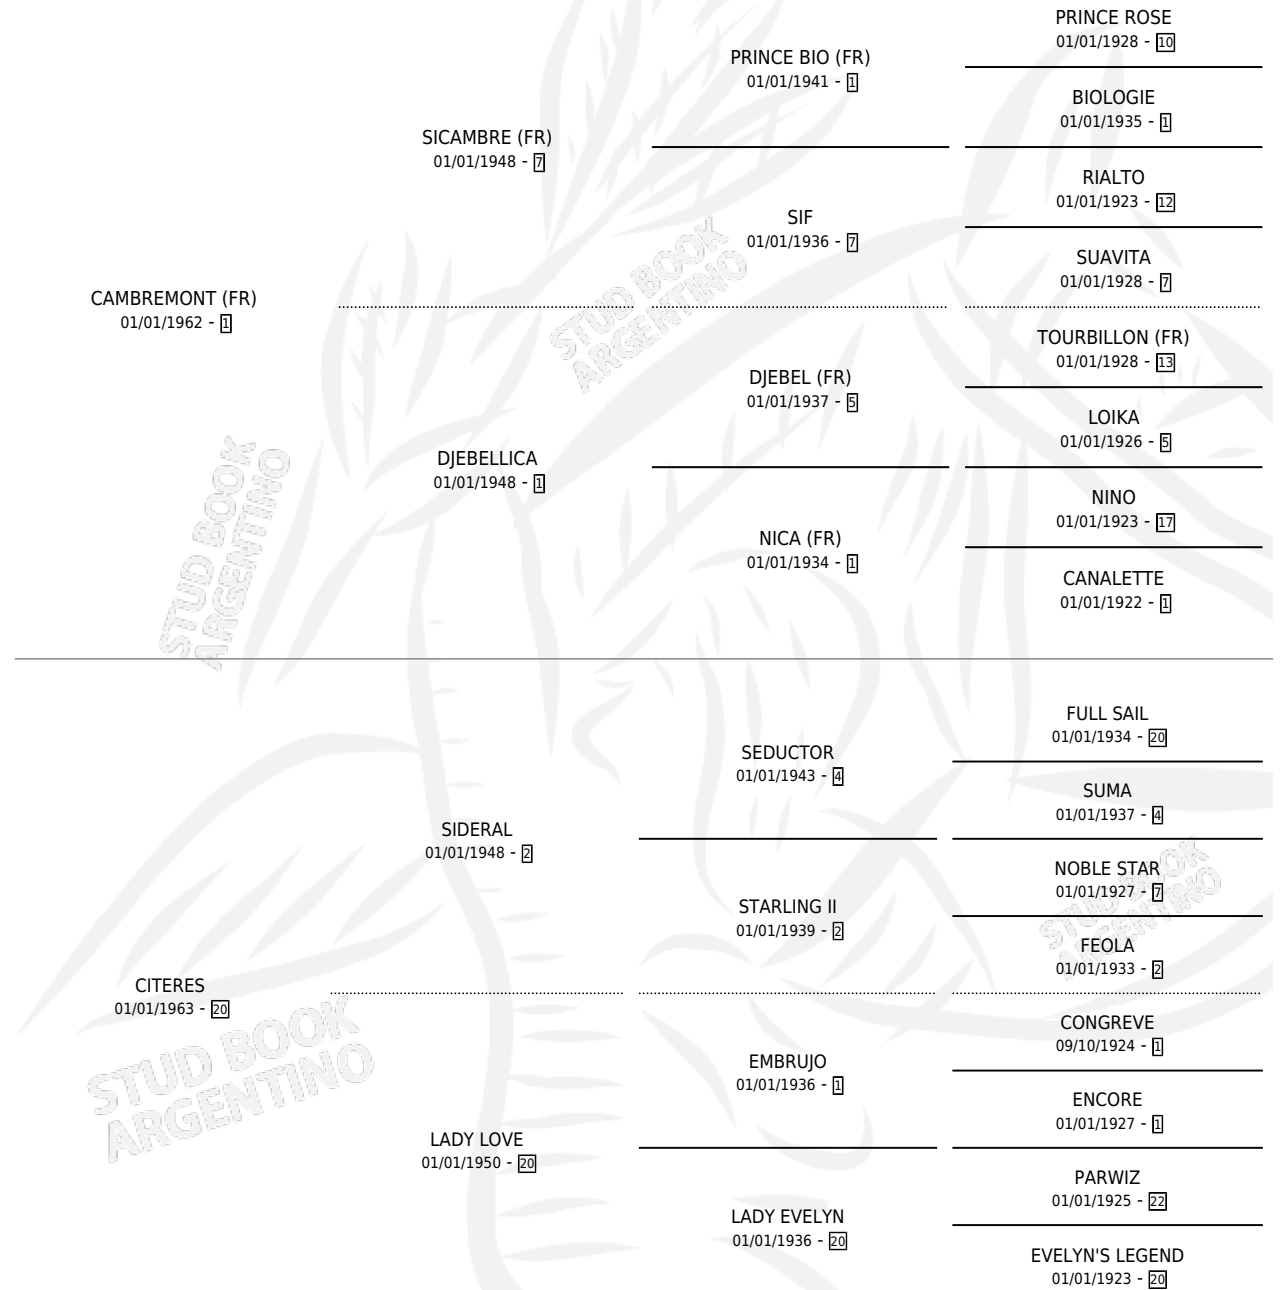

NOSTALGIA

por **CAMBREMONT (FR)** y **CITERES** por **SIDERAL**

Argentina · Hembra · Zaino · SP · 15/09/1970
Familia 20-d · Volumen 27

ESTADO

TIPIFICACIÓN SANGUÍNEA	X
TIPIFICACIÓN POR ADN	X
PASAPORTE	X
IDENTIFICACIÓN POR MICROCHIP	X
REPRODUCTOR	X

Lugar de nacimiento: Campo particular

Criador: Sin dato

~

HIJOS

	MACHOS	HEMBRAS
1 NACIERON	0	1
SIN ACTUACIONES		

PEDIGREE

NOSTALGIA

Datos oficiales del Stud Book Argentino