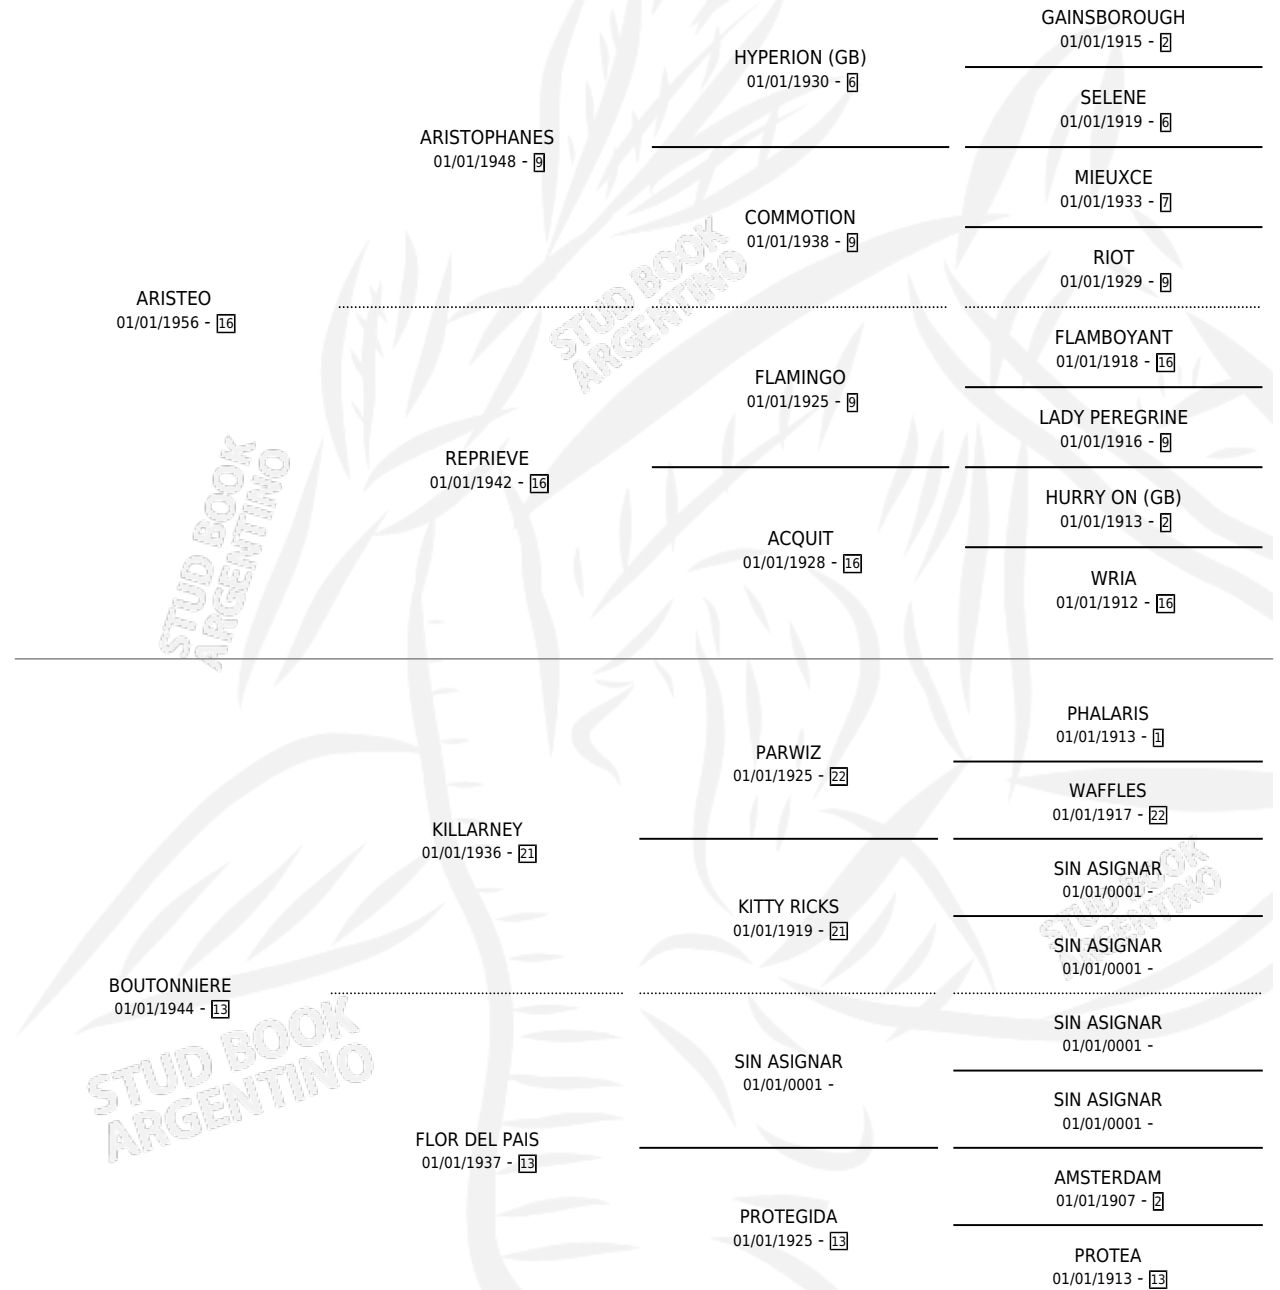

Lugar de nacimiento: Campo particular

Criador: Sin dato

~

HIJOS

	MACHOS	HEMBRAS
1 NACIERON	0	1

SIN ACTUACIONES

PEDIGREE

CUENTERA