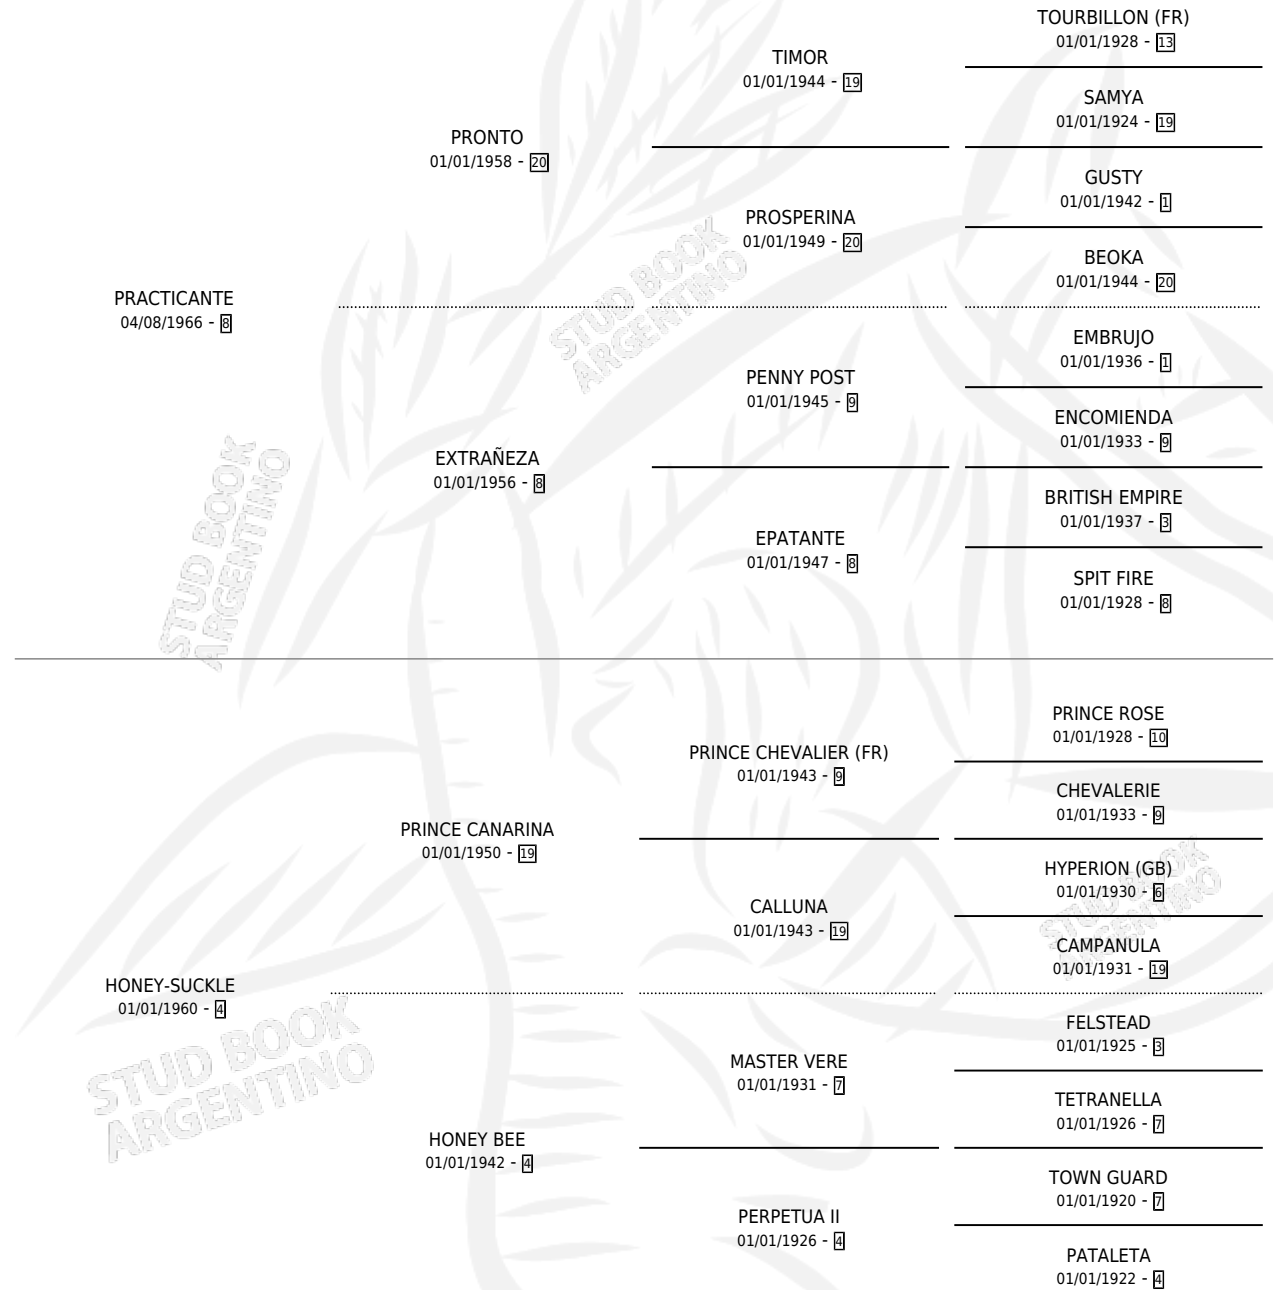

Lugar de nacimiento: Campo particular
Criador: Costantino Abel Miguel

~

HIJOS

	MACHOS	HEMBRAS
23 NACIERON	10	13
5 CORRIERON	4	1
1 GANARON	1	0

1	0	0
GANADORES CL	GANADORES GR	GANADORES G1

PEDIGREE

CAMPAÑA

Solo carreras oficiales de Argentina