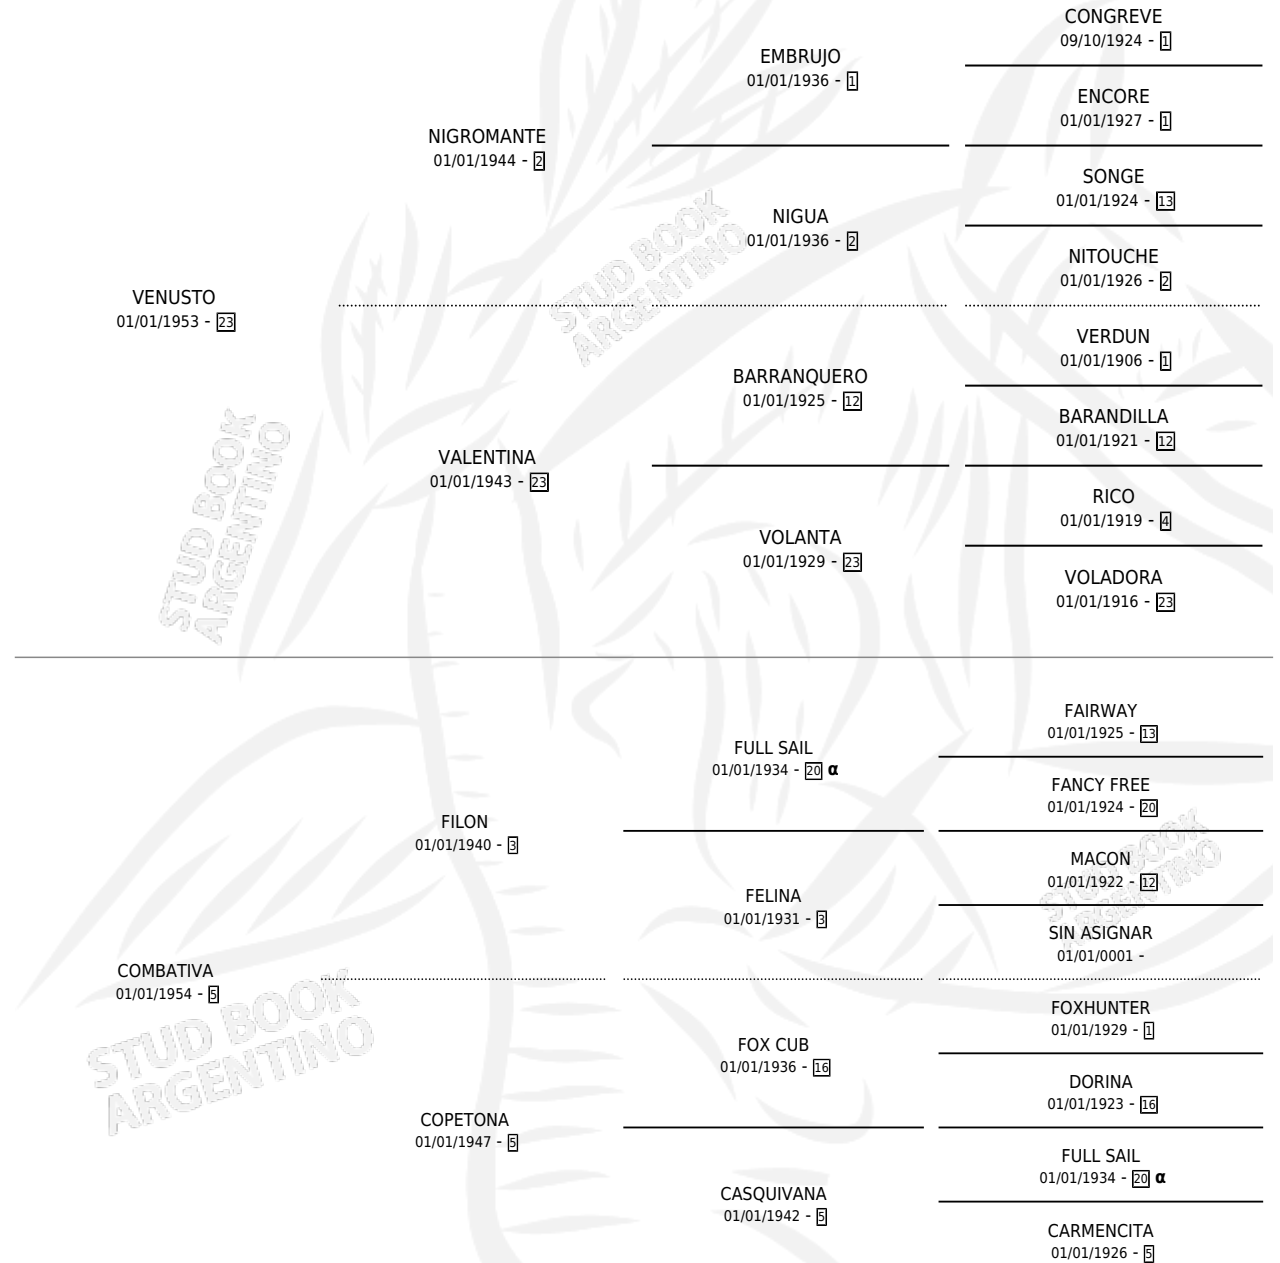

DORYS

por VENUSTO y COMBATIVA por FILON

Argentina · Hembra · Alazan · SP · 14/09/1962
Familia 5-h · Volumen 24

ESTADO

TIPIFICACIÓN SANGUÍNEA	X
TIPIFICACIÓN POR ADN	X
PASAPORTE	X
IDENTIFICACIÓN POR MICROCHIP	X
REPRODUCTOR	✓

Lugar de nacimiento: Campo particular

Criador: Sin dato

~

HIJOS

	MACHOS	HEMBRAS
5 NACIERON	2	3
3 CORRIERON	1	2
3 GANARON	1	2
0 GANADORES CL	0 GANADORES GR	0 GANADORES G1

PEDIGREE

INBREEDING : α

S