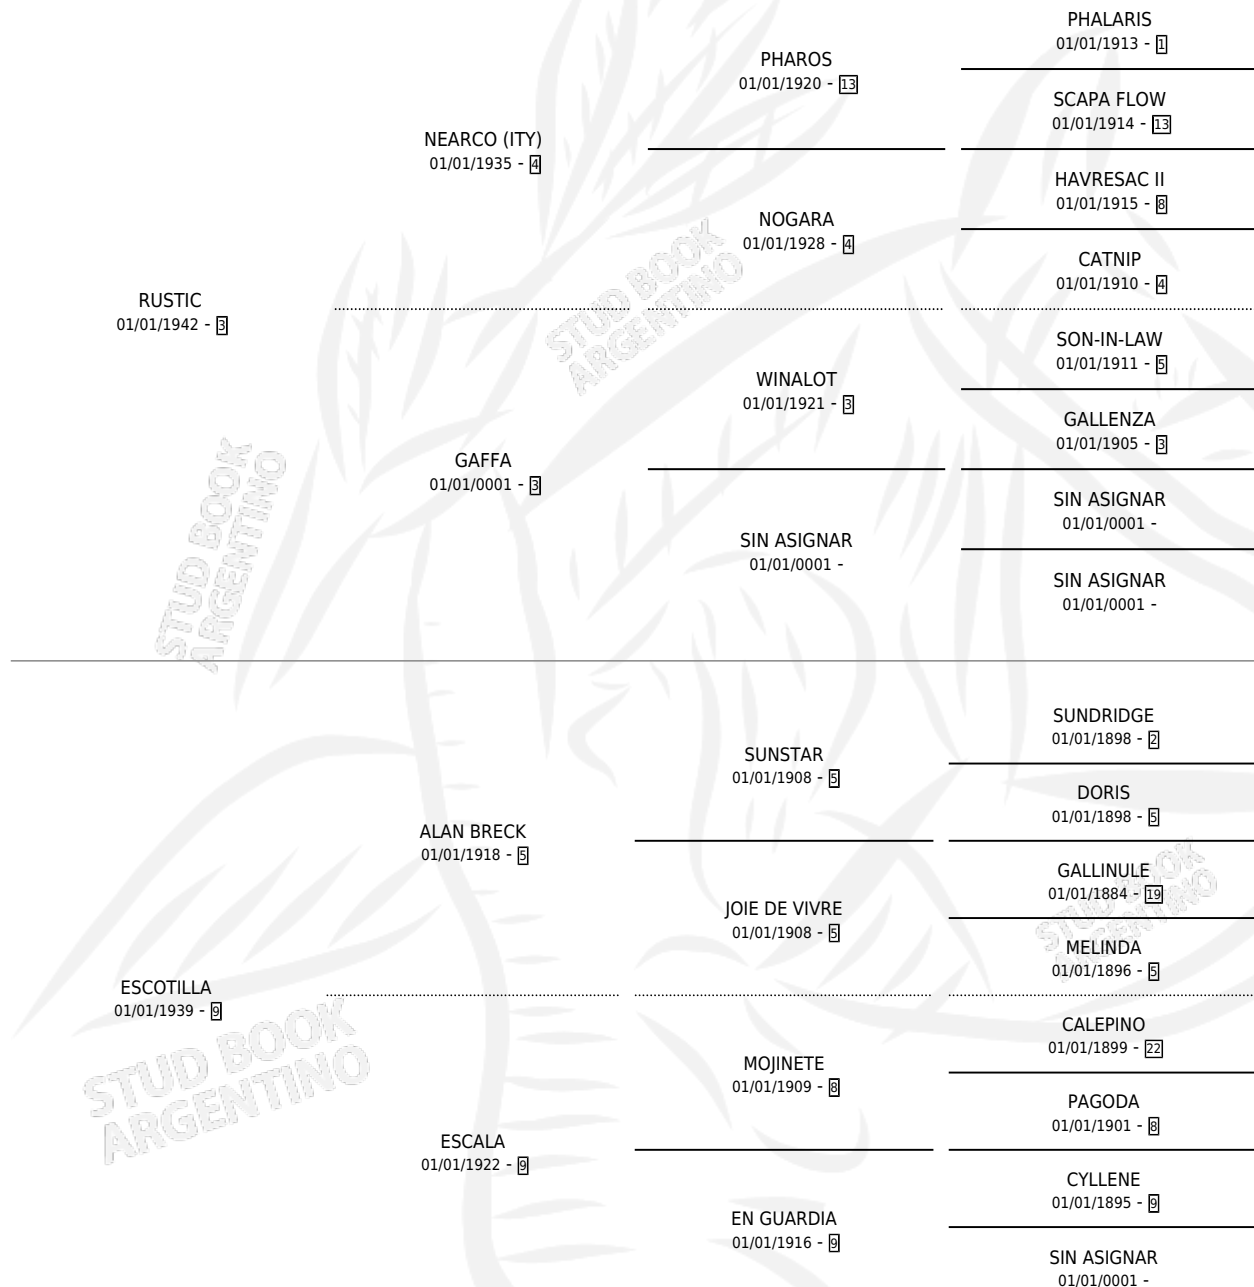

PROEZA

por RUSTIC y ESCOTILLA por ALAN BRECK

Argentina · Hembra · Alazan Tostado · SP · 01/01/1948
Familia 9-h · Volumen 20

ESTADO

TIPIFICACIÓN SANGUÍNEA	X
TIPIFICACIÓN POR ADN	X
PASAPORTE	X
IDENTIFICACIÓN POR MICROCHIP	X
REPRODUCTOR	X

Lugar de nacimiento: Campo particular

Criador: Sin dato

~

HIJOS

	MACHOS	HEMBRAS
1 NACIERON	0	1

SIN ACTUACIONES

PEDIGREE