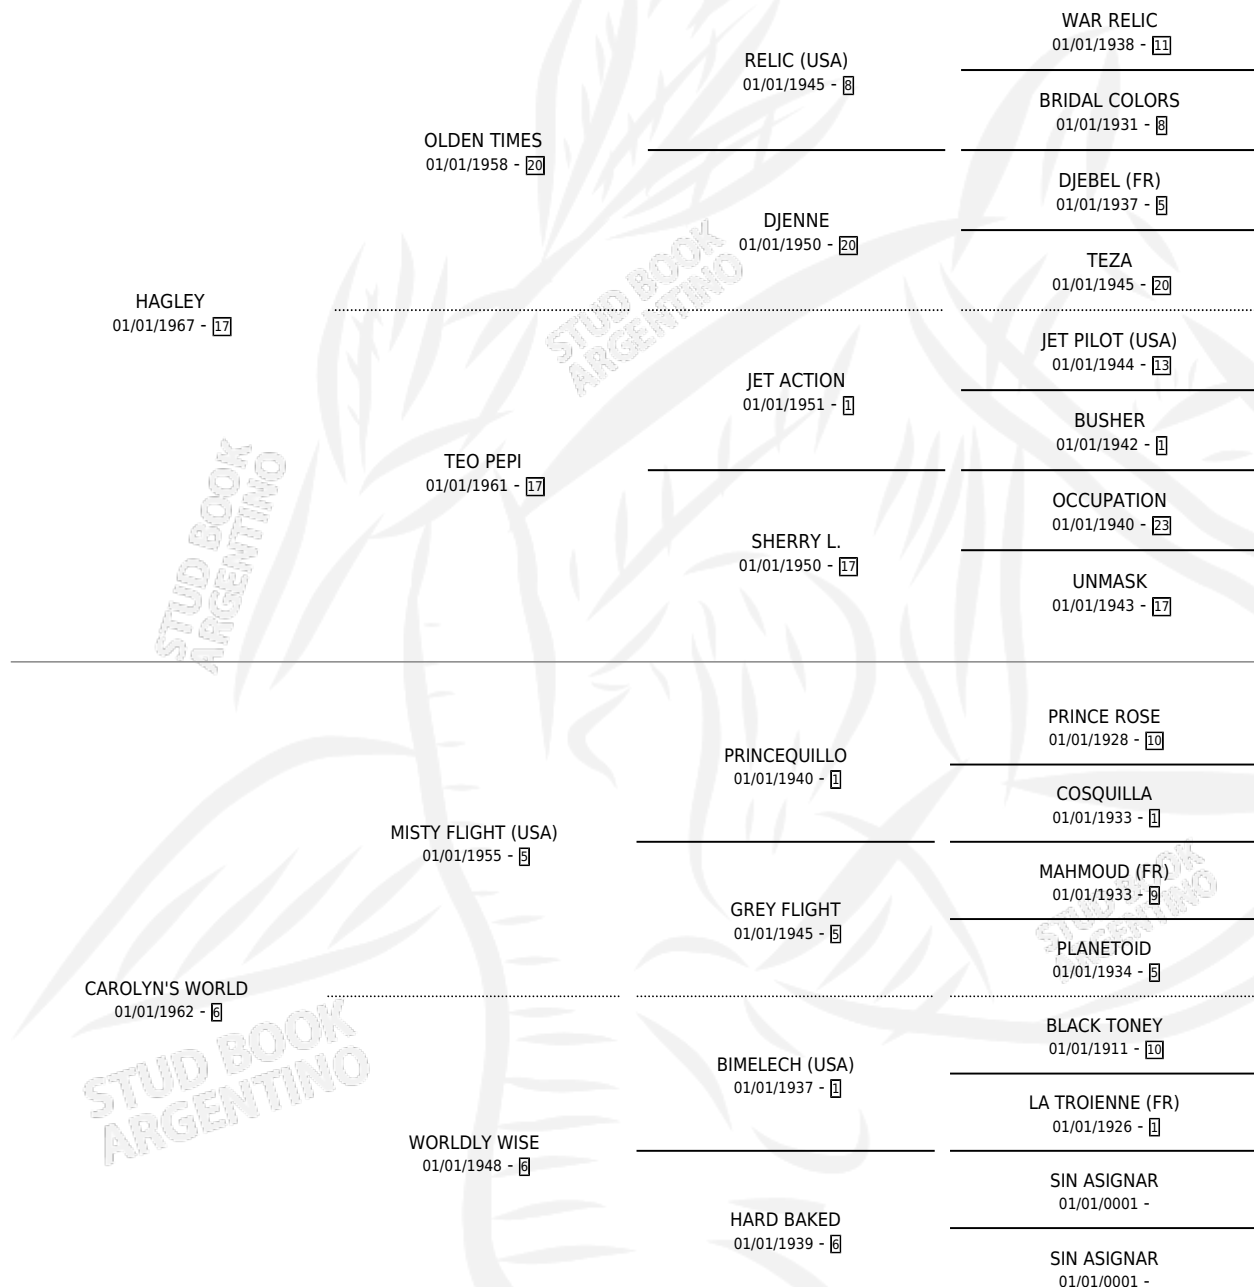

HAGLEYS WORLD

por HAGLEY y CAROLYN'S WORLD por MISTY FLIGHT (USA)

Argentina · Hembra · Alazan · SP · 01/01/1975
Familia 6-a · Volumen 29

ESTADO

TIPIFICACIÓN SANGUÍNEA	X
TIPIFICACIÓN POR ADN	X
PASAPORTE	X
IDENTIFICACIÓN POR MICROCHIP	X
REPRODUCTOR	X

Lugar de nacimiento: Campo particular
Criador: Sin dato

~

HIJOS

	MACHOS	HEMBRAS
1 NACIERON	1	0
SIN ACTUACIONES		

PEDIGREE

HAGLEYS WORLD

Datos oficiales del Stud Book Argentino

Documento generado el 04/05/2026