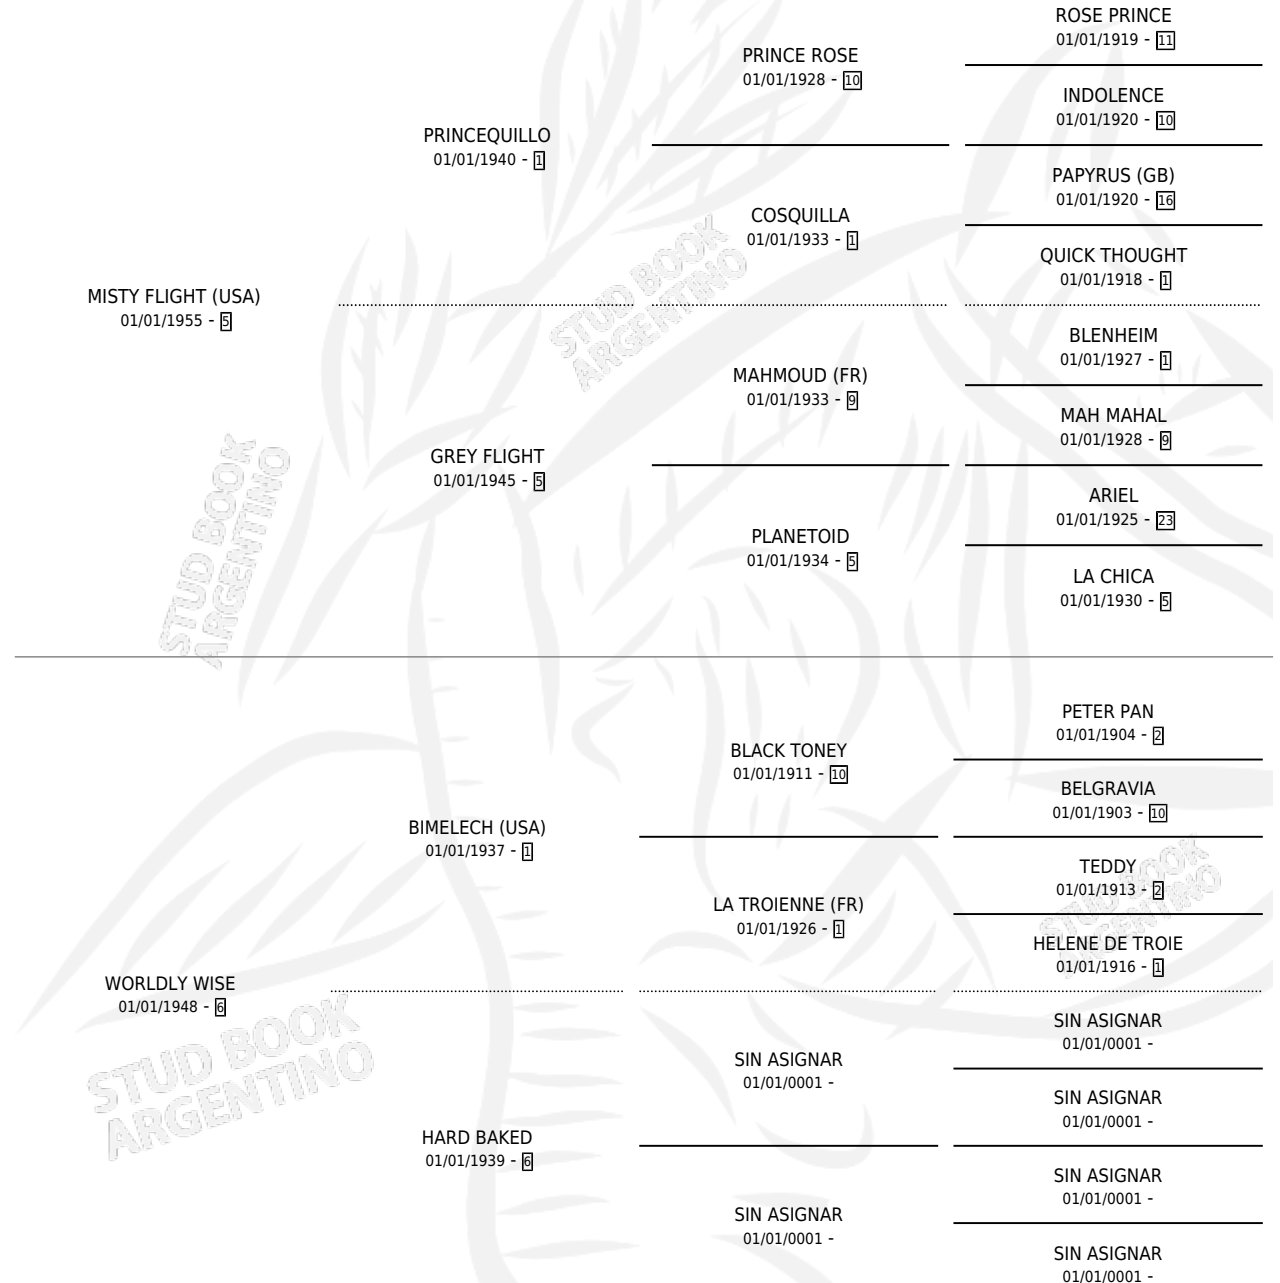

CAROLYN'S WORLD

por **MISTY FLIGHT (USA)** y **WORLDLY WISE** por **BIMELECH (USA)**

Argentina · Hembra · Alazan · SP · 01/01/1962
Familia 6-a · Volumen 24

ESTADO

TIPIFICACIÓN SANGUÍNEA	X
TIPIFICACIÓN POR ADN	X
PASAPORTE	X
IDENTIFICACIÓN POR MICROCHIP	X
REPRODUCTOR	X

Lugar de nacimiento: Campo particular

Criador: Sin dato

~

HIJOS

	MACHOS	HEMBRAS
1 NACIERON	0	1
SIN ACTUACIONES		

PEDIGREE

CAROLYN'S WORLD

Datos oficiales del Stud Book Argentino