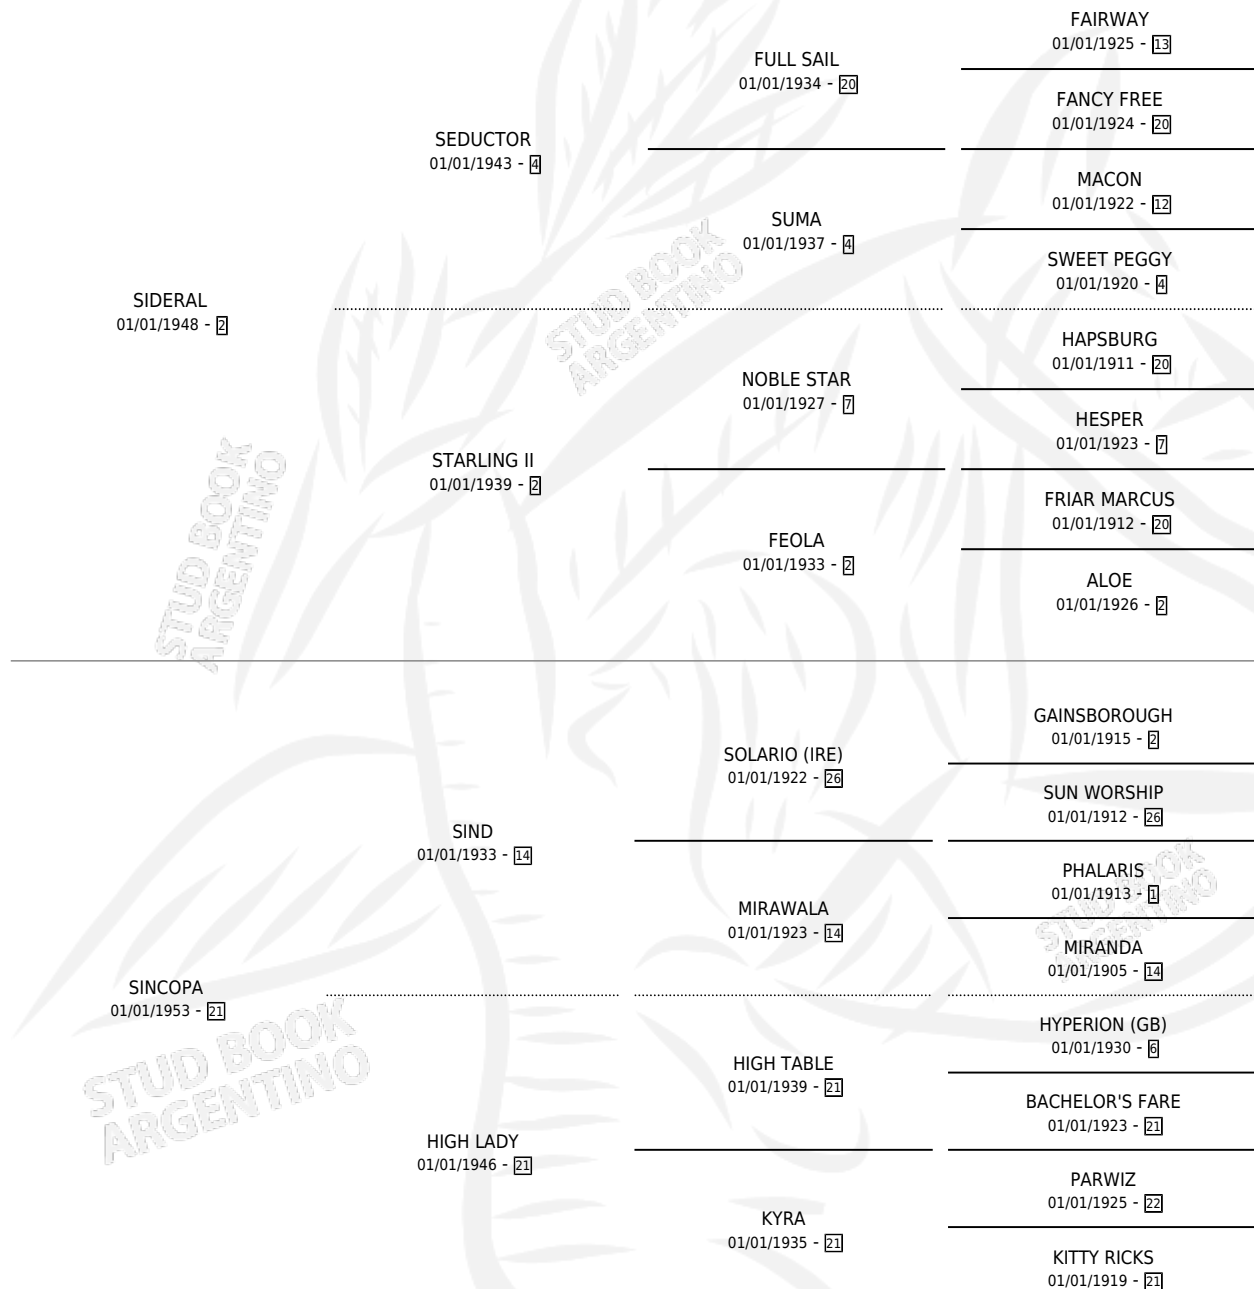

TAMURE

por **SIDERAL** y **SINCOPA** por **SIND**

Argentina · Macho · Alazan · SP · 01/01/1963
Familia 21-a · Volumen 25

ESTADO

TIPIFICACIÓN SANGUÍNEA	X
TIPIFICACIÓN POR ADN	X
PASAPORTE	X
IDENTIFICACIÓN POR MICROCHIP	X
REPRODUCTOR	✓

Lugar de nacimiento: Campo particular

Criador: Sin dato

~

HIJOS

	MACHOS	HEMBRAS
34 NACIERON	12	22
9 CORRIERON	5	4
9 GANARON	5	4
0 GANADORES CL	0 GANADORES GR	0 GANADORES G1

PEDIGREE

SERVICIOS PADRILLO

TEMPORADA	HARAS	SERVICIO	NAC.	EFFECTIVIDAD
1985	IMPORTADO EN VIENTRE	3	0	0.00 %
0	IMPORTADO EN VIENTRE	15	8	53.33 %