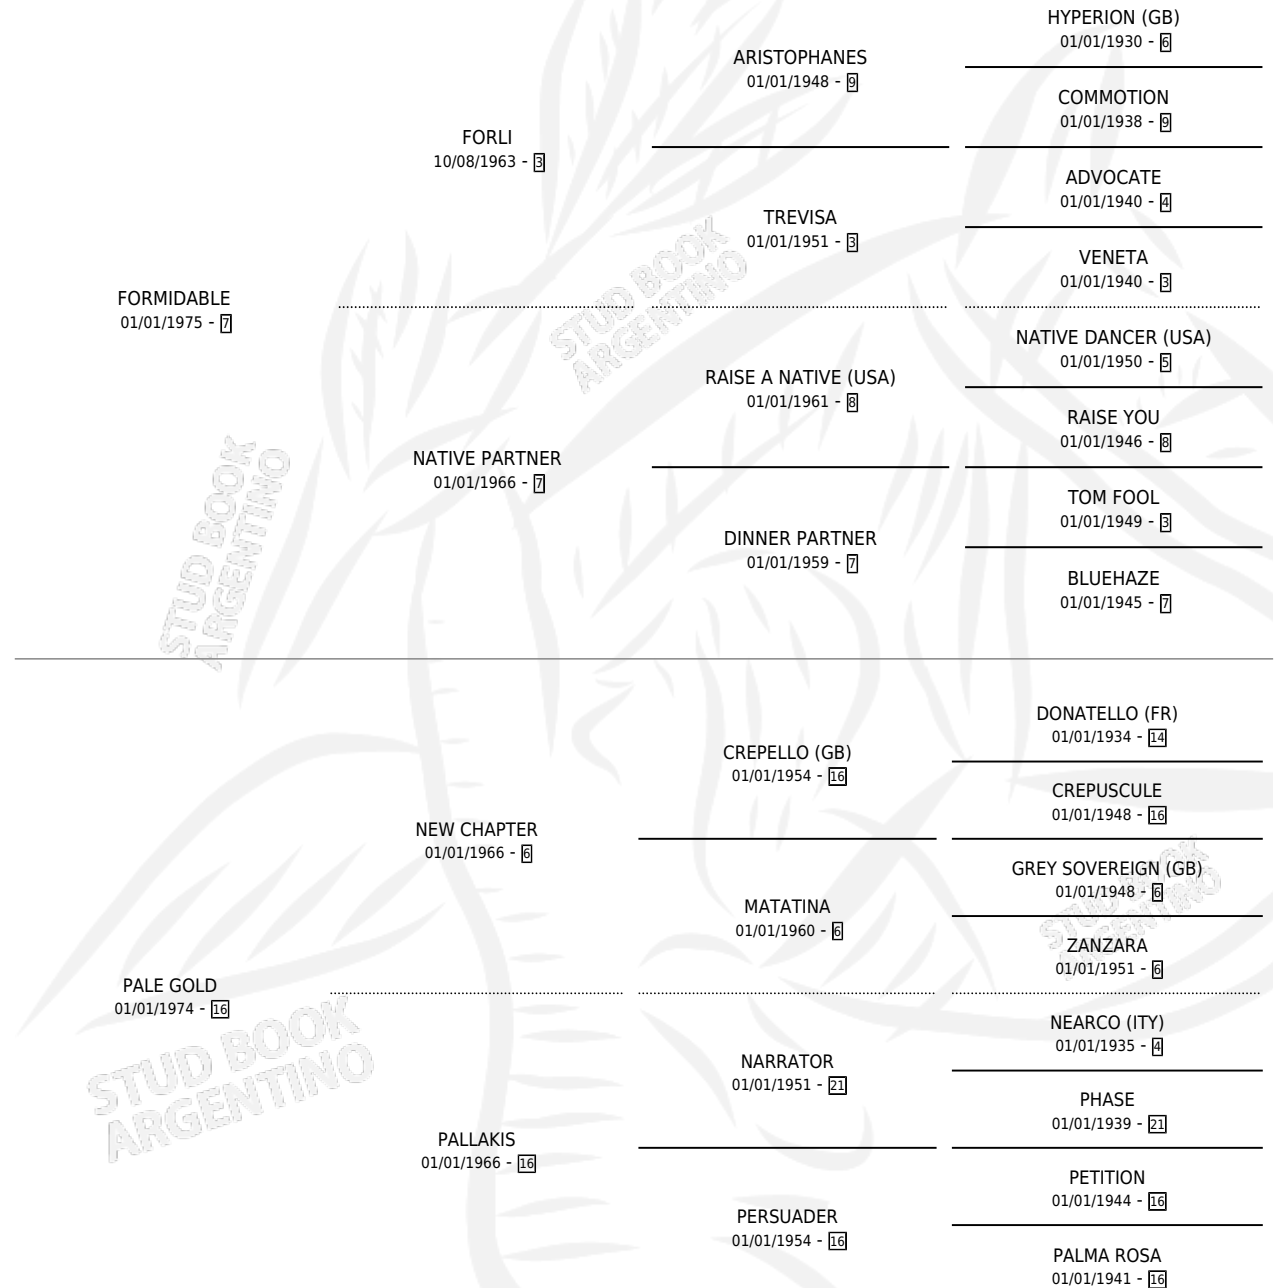

GOLDEN FORM

por **FORMIDABLE** y **PALE GOLD** por **NEW CHAPTER**

Argentina · Hembra · Alazan · SP · 01/01/1982
Familia 16-g · Volumen 31

ESTADO

TIPIFICACIÓN SANGUÍNEA	X
TIPIFICACIÓN POR ADN	X
PASAPORTE	X
IDENTIFICACIÓN POR MICROCHIP	X
REPRODUCTOR	X

Lugar de nacimiento: Campo particular

Criador: Sin dato

~

HIJOS

	MACHOS	HEMBRAS
1 NACIERON	1	0
SIN ACTUACIONES		

PEDIGREE

GOLDEN FORM

Datos oficiales del Stud Book Argentino