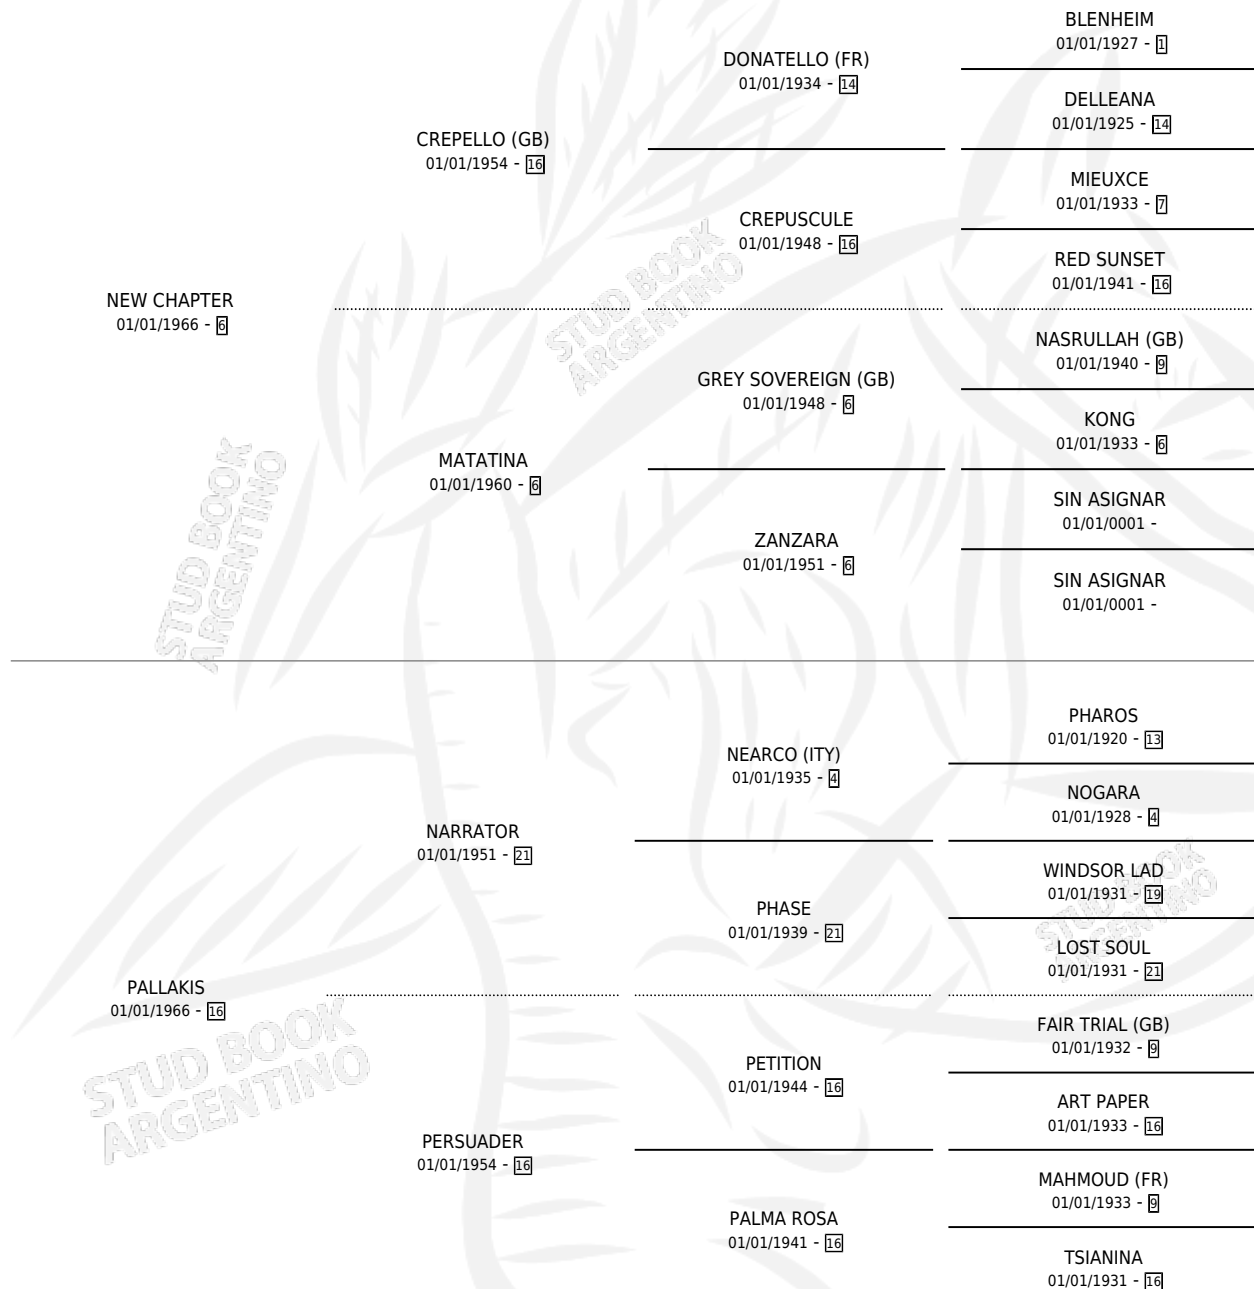

PALE GOLD

por **NEW CHAPTER** y **PALLAKIS** por **NARRATOR**

Argentina · Hembra · Alazan · SP · 01/01/1974
Familia 16-g · Volumen 28

ESTADO

TIPIFICACIÓN SANGUÍNEA	X
TIPIFICACIÓN POR ADN	X
PASAPORTE	X
IDENTIFICACIÓN POR MICROCHIP	X
REPRODUCTOR	X

Lugar de nacimiento: Campo particular

Criador: Sin dato

~

HIJOS

	MACHOS	HEMBRAS
1 NACIERON	0	1
SIN ACTUACIONES		

PEDIGREE

PALE GOLD

Datos oficiales del Stud Book Argentino