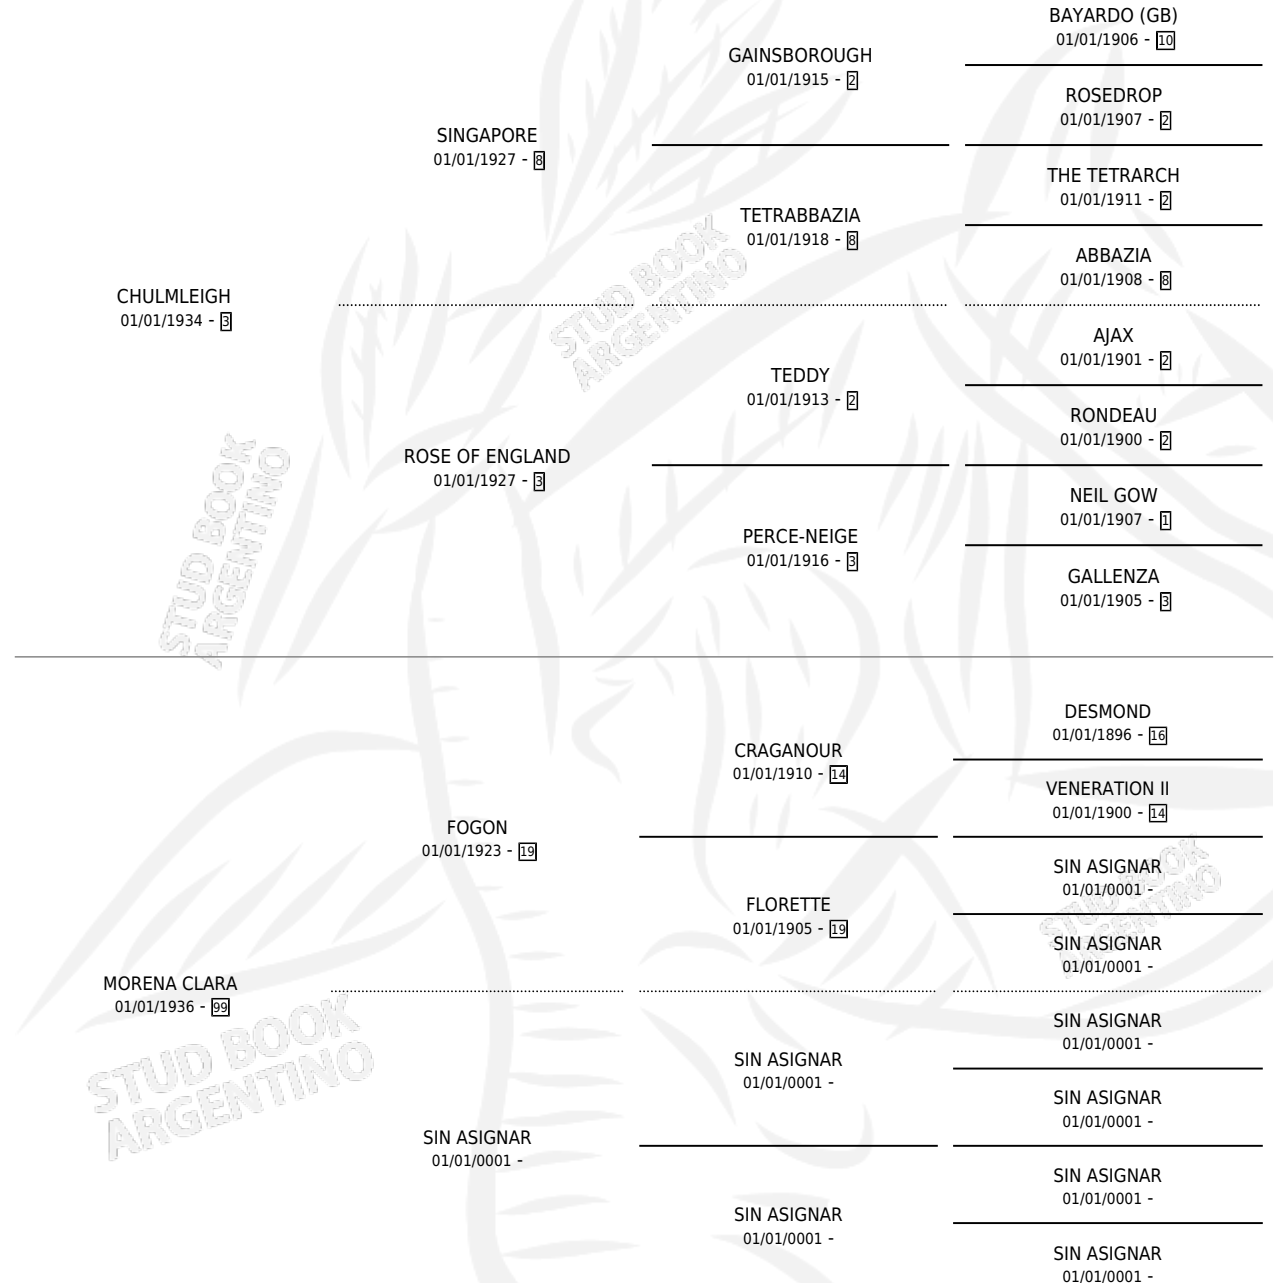

MERIME

por **CHULMLEIGH** y **MORENA CLARA** por **FOGON**

Argentina · Hembra · Zaino Doradillo · SP · 01/01/1952
Familia 99 · Volumen 21

ESTADO

TIPIFICACIÓN SANGUÍNEA	X
TIPIFICACIÓN POR ADN	X
PASAPORTE	X
IDENTIFICACIÓN POR MICROCHIP	X
REPRODUCTOR	X

Lugar de nacimiento: Campo particular

Criador: Sin dato

~

HIJOS

	MACHOS	HEMBRAS
2 NACIERON	0	2
SIN ACTUACIONES		

PEDIGREE