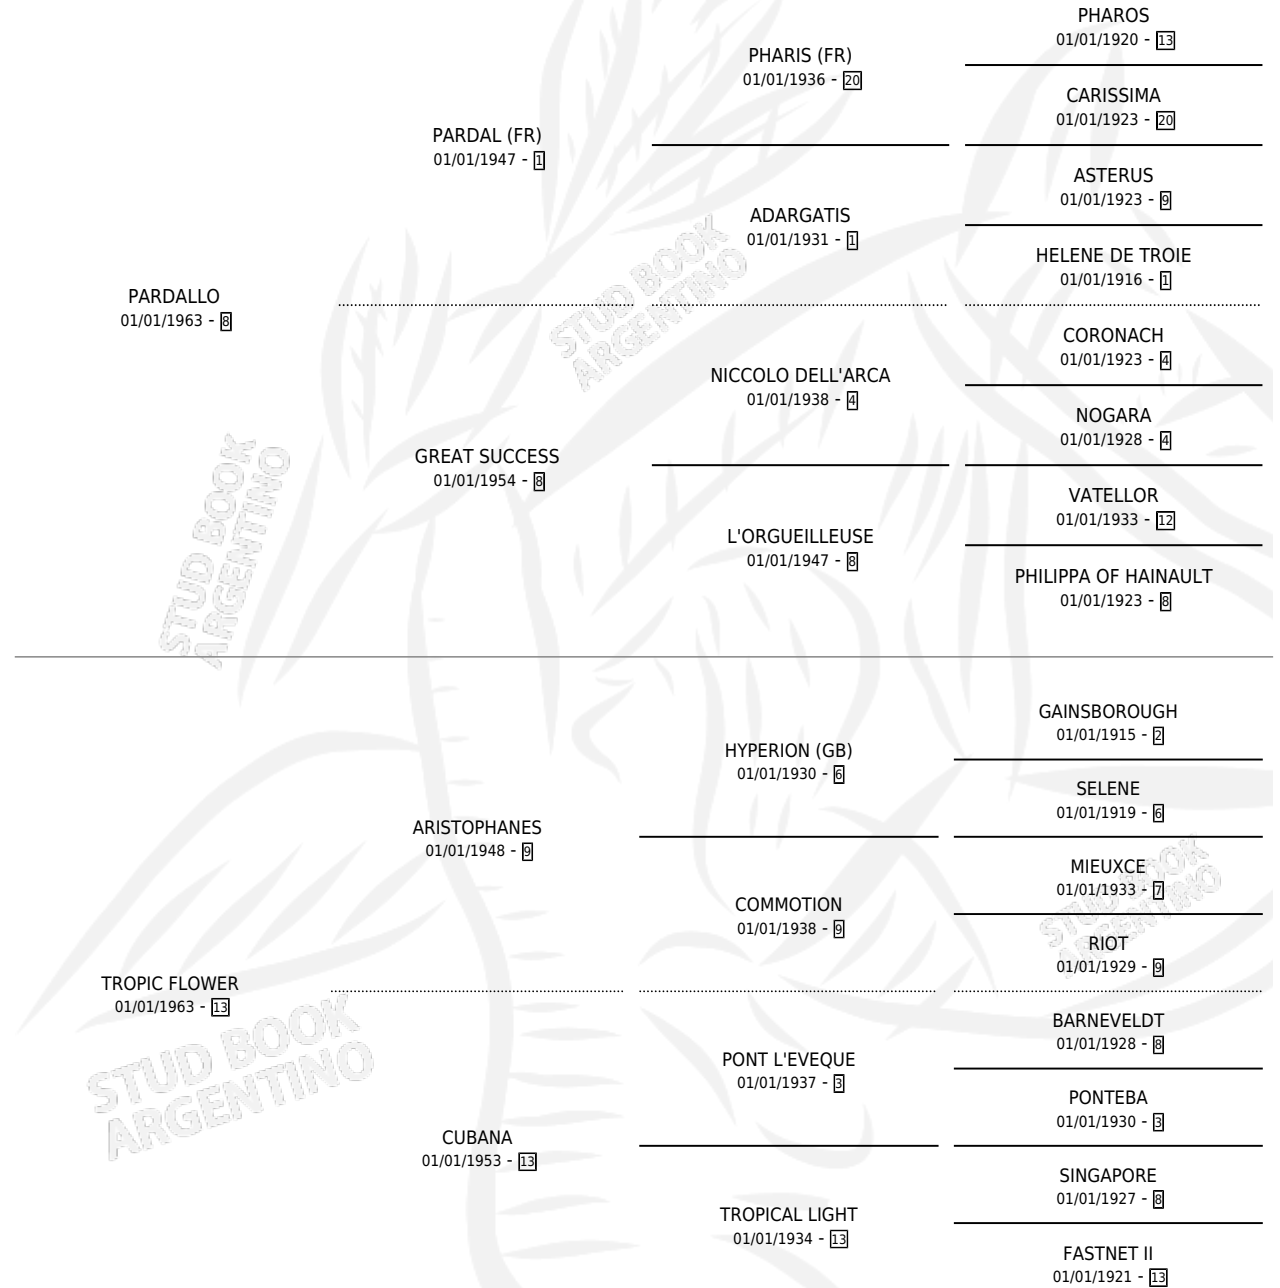

INCA FLOWER

por PARDALLO y TROPIC FLOWER por ARISTOPHANES

Argentina · Macho · Zaino · SP · 05/08/1977
Familia 13-e · Volumen 29

ESTADO

TIPIFICACIÓN SANGUÍNEA	X
TIPIFICACIÓN POR ADN	X
PASAPORTE	X
IDENTIFICACIÓN POR MICROCHIP	X
REPRODUCTOR	X

Lugar de nacimiento: Ojo de Agua

Criador: Sin dato

PEDIGREE

CAMPAÑA

Solo carreras oficiales de Argentina

POR EDAD

EDAD	CC	1°	2°	3°	4°	5°	NP	CLC	CLG	CLCG1	CLGG1	IMPORTE	GANANCIA / CC
2 AÑOS	1	1	0	0	0	0	0	0	0	0	0	\$0	\$0
3 AÑOS	8	3	2	1	1	1	0	6	2	2	1	\$0	\$0
4 AÑOS	3	0	2	0	0	1	0	0	0	0	0	\$0	\$0
TOTALES	12	4	4	1	1	2	0	6	2	2	1	\$0	\$0
%		33.3%	33.3%	8.3%	8.3%	16.7%	0.0%	50.0%	33.3%	33.3%	50.0%		

Ganador de 4 carreras en San Isidro, Palermo y La Plata debutando, a los 2 y 3 años, incluso Comparacion y Clasico Hipodromo De, 2do Republica Argentina, Otoño y Handicap Wilfredo La, 3ro Ricardo M. Albina, 4to Handicap Tauma.